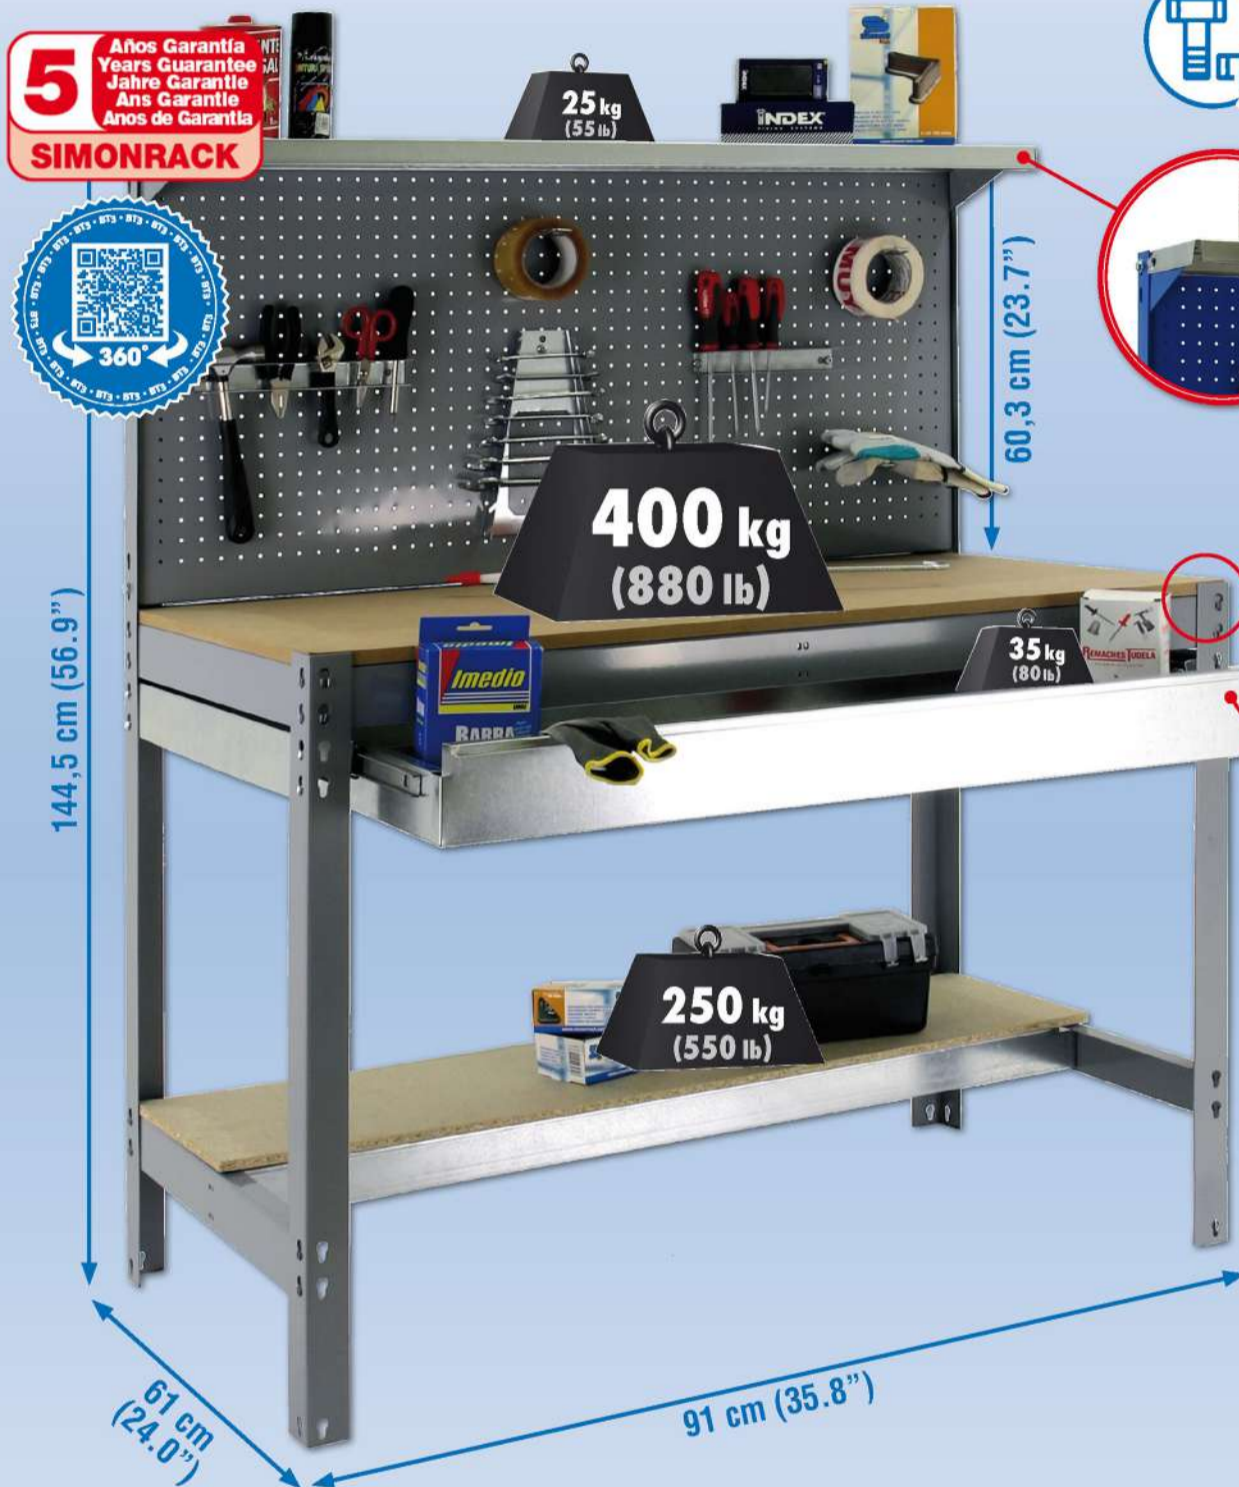

SIMONWORK BT3 BOX 900

144,5 x 91 x 61 cm
56.9" x 35.8" x 24.0"

5 Años Garantía
 Years Guarantee
 Jahre Garantie
 Ans de Garantie
SIMONRACK

ESTANTERIAS SIMON S.L. B.50.556.463
 PG. ALFAMEN C/ POLIGONO C. Nº3
 ALFAMEN (ZARAGOZA)