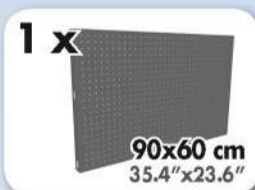

SIMONWORK BT3 BOX 900

144,5 x 91 x 61 cm
56.9" x 35.8" x 24.0"

5 Años Garantía
 Years Guarantee
 Jahre Garantie
 Ans de Garantie
SIMONRACK

ESTANTERIAS SIMON S.L. B.50.556.463
 PG. ALFAMEN C/ POLIGONO C. Nº3
 ALFAMEN (ZARAGOZA)