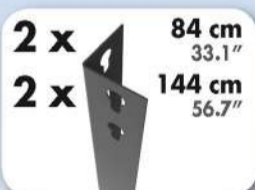

SIMONWORK BT3 BOX 900

144,5 x 91 x 61 cm
56.9" x 35.8" x 24.0"

5 Años Garantía
 Years Guarantee
 Jahre Garantie
 Ans de Garantie
SIMONRACK

ESTANTERIAS SIMON S.L. B.50.556.463
 PG. ALFAMEN C/ POLIGONO C. Nº3
 ALFAMEN (ZARAGOZA)