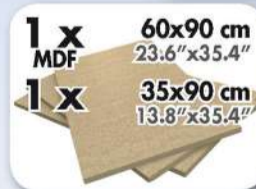

SIMONWORK BT3 BOX 900

144,5 x 91 x 61 cm
56.9" x 35.8" x 24.0"

5 Años Garantía
 Years Guarantee
 Jahre Garantie
 Ans de Garantie
SIMONRACK

ESTANTERIAS SIMON S.L. B.50.556.463
 PG. ALFAMEN C/ POLIGONO C. Nº3
 ALFAMEN (ZARAGOZA)