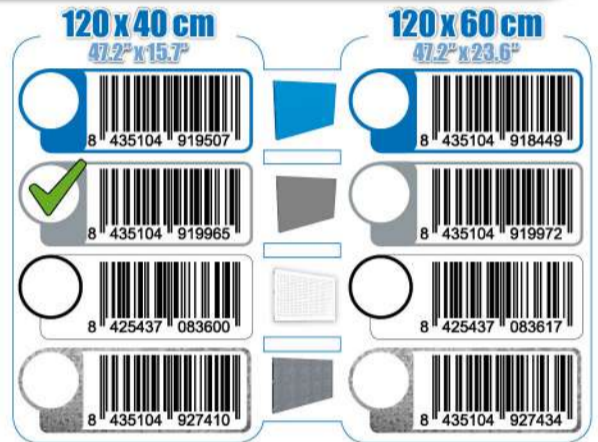

SIMONWORK

PANELCLICK 1200

1 Panel perforado • Perforated shelf • Lochblech • Panneau perforé • Painel perfurado

2 KIT PANELCLICK + 8 HOOKS

3 KIT PANELCLICK + 14 HOOKS + 3 ACCESOR.

4 KIT PANELCLICK + 22 HOOKS + 3 ACCESOR.

5 KIT PANELCLICK + 22 HOOKS + 8 ACCESOR.