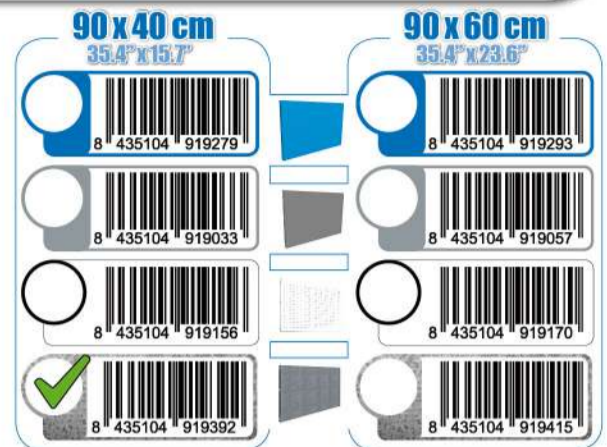

SIMONWORK

PANELCLICK 900

1 Panel perforado • Perforated shelf • Lochblech • Panneau perforé • Painel perfurado

2 KIT PANELCLICK + 8 HOOKS

3 KIT PANELCLICK + 14 HOOKS + 3 ACCESOR.

4 KIT PANELCLICK + 22 HOOKS + 3 ACCESOR.