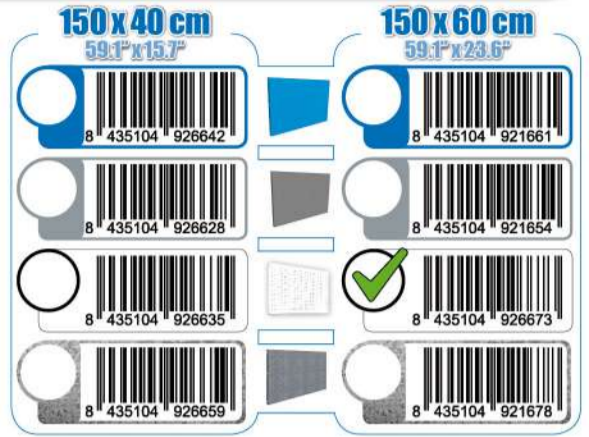

SIMONWORK

PANELCLICK 1500

1 Panel perforado • Perforated shelf • Lochblech • Panneau perforé • Painel perfurado

2 KIT PANELCLICK + 8 HOOKS

3 KIT PANELCLICK + 14 HOOKS + 3 ACCESOR.

4 KIT PANELCLICK + 22 HOOKS + 3 ACCESOR.

5 KIT PANELCLICK + 22 HOOKS + 8 ACCESOR.