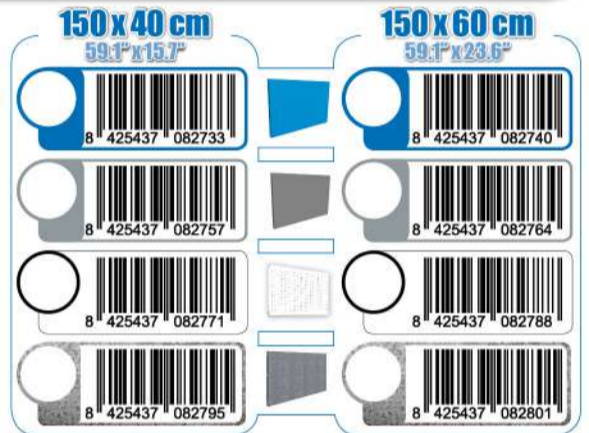

SIMONWORK

PANELCLICK 1500

1 Panel perforado • Perforated shelf • Lochblech • Panneau perforé • Painel perfurado

2 KIT PANELCLICK + 8 HOOKS

3 KIT PANELCLICK + 14 HOOKS + 3 ACCESOR.

4 KIT PANELCLICK + 22 HOOKS + 3 ACCESOR.

5 KIT PANELCLICK + 22 HOOKS + 8 ACCESOR.