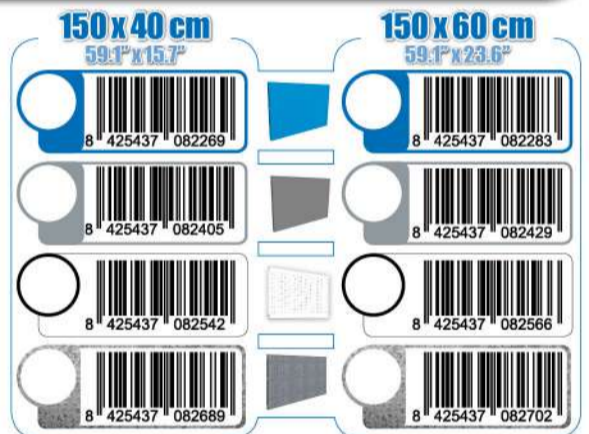

SIMONWORK

PANELCLICK 1500

1 Panel perforado • Perforated shelf • Lochblech • Panneau perforé • Painel perfurado

2 KIT PANELCLICK + 8 HOOKS

3 KIT PANELCLICK + 14 HOOKS + 3 ACCESOR.

4 KIT PANELCLICK + 22 HOOKS + 3 ACCESOR.

5 KIT PANELCLICK + 22 HOOKS + 8 ACCESOR.