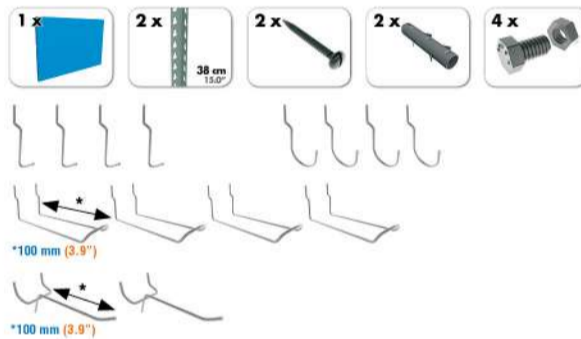

SIMONWORK

PANELCLICK 900

1 Panel perforado • Perforated shelf • Lochblech • Panneau perforé • Painel perfurado

2 KIT PANELCLICK + 8 HOOKS

3 KIT PANELCLICK + 14 HOOKS + 3 ACCESOR.

4 KIT PANELCLICK + 22 HOOKS + 3 ACCESOR.