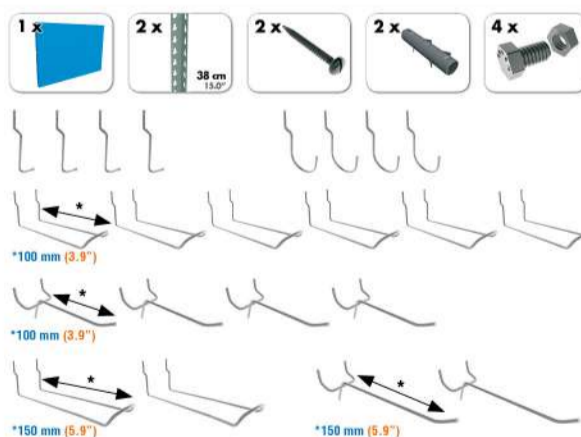

SIMONWORK

PANELCLICK 900

1 Panel perforado • Perforated shelf • Lochblech • Panneau perforé • Painel perfurado

2 KIT PANELCLICK + 8 HOOKS

3 KIT PANELCLICK + 14 HOOKS + 3 ACCESOR.

4 KIT PANELCLICK + 22 HOOKS + 3 ACCESOR.