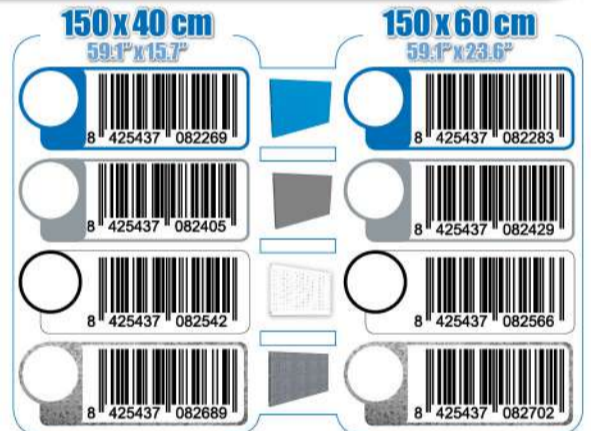

SIMONWORK

PANELCLICK 1500

1 Panel perforado • Perforated shelf • Lochblech • Panneau perforé • Painel perfurado

2 KIT PANELCLICK + 8 HOOKS

3 KIT PANELCLICK + 14 HOOKS + 3 ACCESOR.

4 KIT PANELCLICK + 22 HOOKS + 3 ACCESOR.

5 KIT PANELCLICK + 22 HOOKS + 8 ACCESOR.