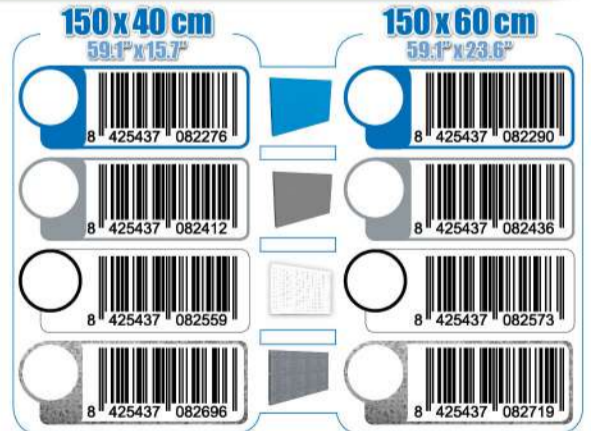

SIMONWORK

PANELCLICK 1500

1 Panel perforado • Perforated shelf • Lochblech • Panneau perforé • Painel perfurado

2 KIT PANELCLICK + 8 HOOKS

3 KIT PANELCLICK + 14 HOOKS + 3 ACCESOR.

4 KIT PANELCLICK + 22 HOOKS + 3 ACCESOR.

5 KIT PANELCLICK + 22 HOOKS + 8 ACCESOR.