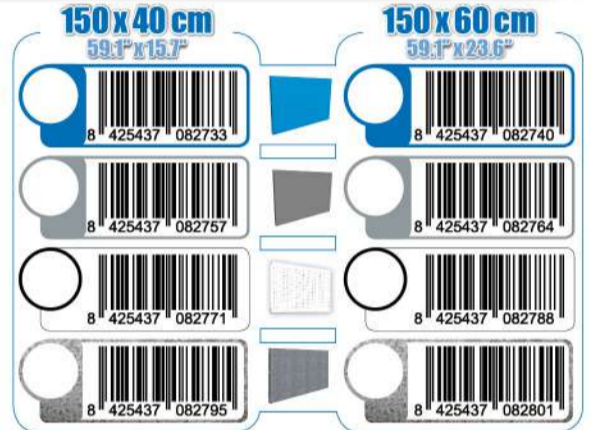

SIMONWORK

PANELCLICK 1500

1 Panel perforado • Perforated shelf • Lochblech • Panneau perforé • Painel perfurado

2 KIT PANELCLICK + 8 HOOKS

3 KIT PANELCLICK + 14 HOOKS + 3 ACCESOR.

4 KIT PANELCLICK + 22 HOOKS + 3 ACCESOR.

5 KIT PANELCLICK + 22 HOOKS + 8 ACCESOR.