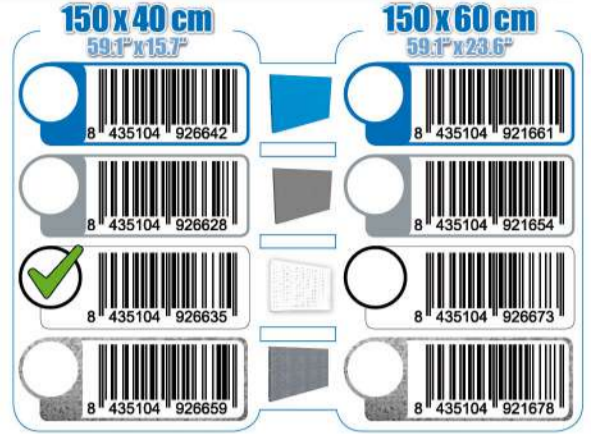

SIMONWORK

PANELCLICK 1500

1 Panel perforado • Perforated shelf • Lochblech • Panneau perforé • Painel perfurado

2 KIT PANELCLICK + 8 HOOKS

3 KIT PANELCLICK + 14 HOOKS + 3 ACCESOR.

4 KIT PANELCLICK + 22 HOOKS + 3 ACCESOR.

5 KIT PANELCLICK + 22 HOOKS + 8 ACCESOR.