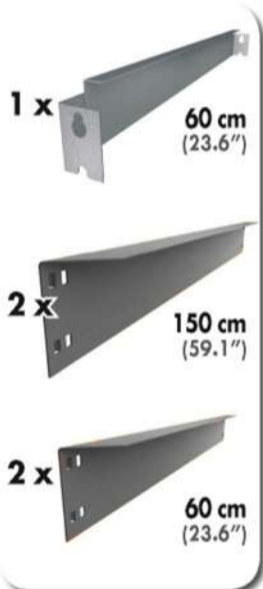

Additional Shelf

150 x 60 cm*
59.1" x 23.6"

5 Años Garantía
Years Guarantee
Jahre Garantie
Ans Garantie
SIMONRACK

KIT
2/2

On-line instructions: www.instructionsrack.com/ecofortechipboard

ESTANTERIAS SIMON S.L. B.50.556.463
PG. ALFAMEN C/ POLIGONO C, Nº3
ALFAMEN (ZARAGOZA)