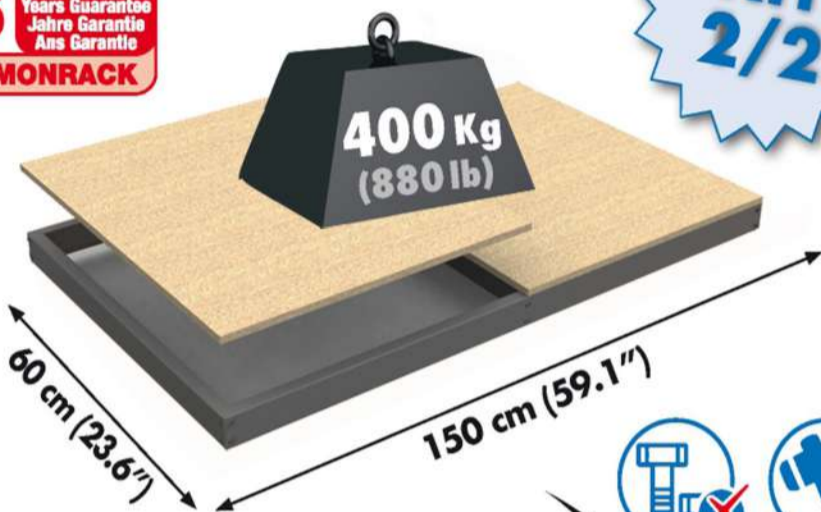

Additional Shelf

150 x 60 cm*
59.1" x 23.6"

5 Años Garantía
Years Guarantee
Jahre Garantie
Ans Garantie
SIMONRACK

KIT
2/2

On-line instructions: www.instructionsrack.com/ecofortechipboard

ESTANTERIAS SIMON S.L. B.50.556.463
PG. ALFAMEN C/ POLIGONO C, Nº3
ALFAMEN (ZARAGOZA)