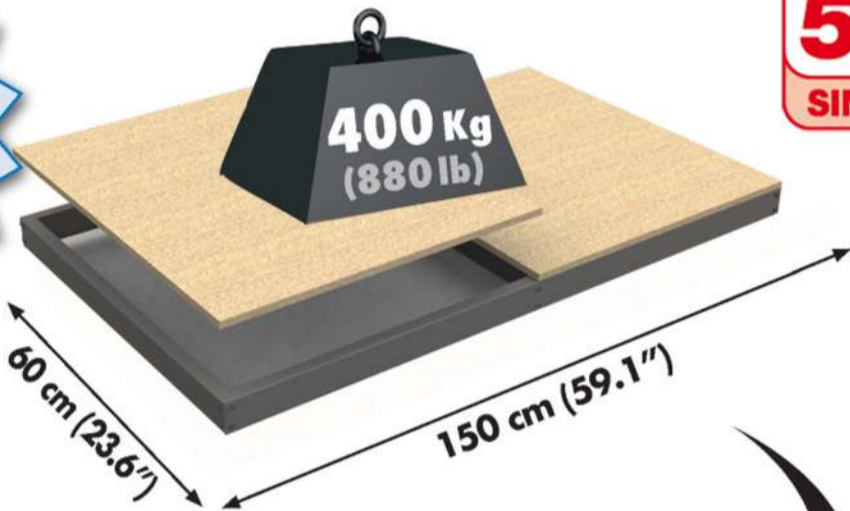

ECOFORTE EA 1506

Chipboard

Additional Shelf

150 x 60 cm*
59.1" x 23.6"

**KIT
1/2**

5 Años Garantía
Years Guarantee
Jahre Garantie
Ans Garantie
Anos de Garantía
SIMONRACK

*MEDIDAS EN USO: 1510 x 610 mm
USED MEASUREMENTS: 59.45" x 24.02"