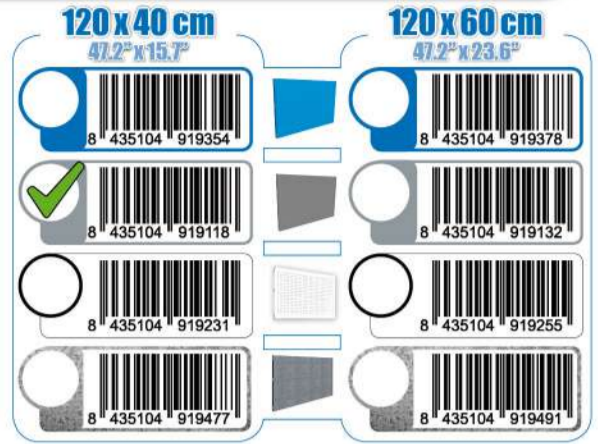

SIMONWORK

PANELCLICK 1200

1 Panel perforado • Perforated shelf • Lochblech • Panneau perforé • Painel perfurado

2 KIT PANELCLICK + 8 HOOKS

3 KIT PANELCLICK + 14 HOOKS + 3 ACCESOR.

4 KIT PANELCLICK + 22 HOOKS + 3 ACCESOR.

5 KIT PANELCLICK + 22 HOOKS + 8 ACCESOR.