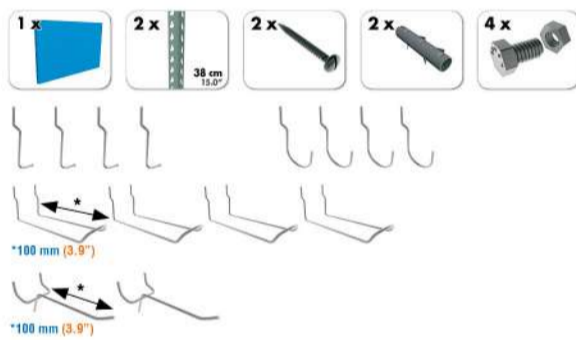

SIMONWORK

PANELCLICK 1200

1 Panel perforado • Perforated shelf • Lochblech • Panneau perforé • Painel perfurado

2 KIT PANELCLICK + 8 HOOKS

3 KIT PANELCLICK + 14 HOOKS + 3 ACCESOR.

4 KIT PANELCLICK + 22 HOOKS + 3 ACCESOR.

5 KIT PANELCLICK + 22 HOOKS + 8 ACCESOR.