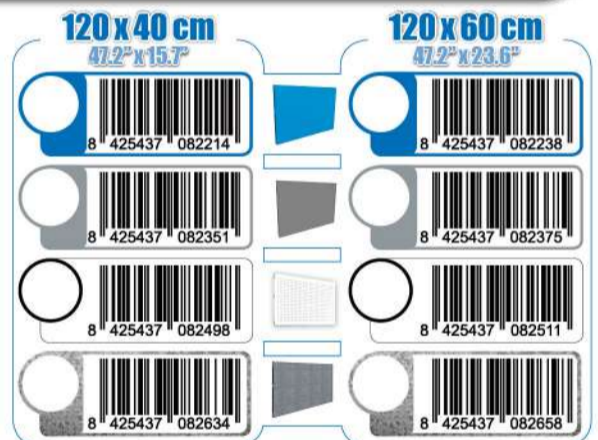

SIMONWORK

PANELCLICK 1200

1 Panel perforado • Perforated shelf • Lochblech • Panneau perforé • Painel perfurado

2 KIT PANELCLICK + 8 HOOKS

3 KIT PANELCLICK + 14 HOOKS + 3 ACCESOR.

4 KIT PANELCLICK + 22 HOOKS + 3 ACCESOR.

5 KIT PANELCLICK + 22 HOOKS + 8 ACCESOR.