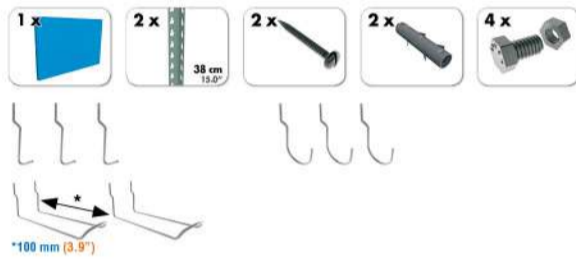

SIMONWORK

PANELCLICK 1200

1 Panel perforado • Perforated shelf • Lochblech • Panneau perforé • Painel perfurado

2 KIT PANELCLICK + 8 HOOKS

3 KIT PANELCLICK + 14 HOOKS + 3 ACCESOR.

4 KIT PANELCLICK + 22 HOOKS + 3 ACCESOR.

5 KIT PANELCLICK + 22 HOOKS + 8 ACCESOR.