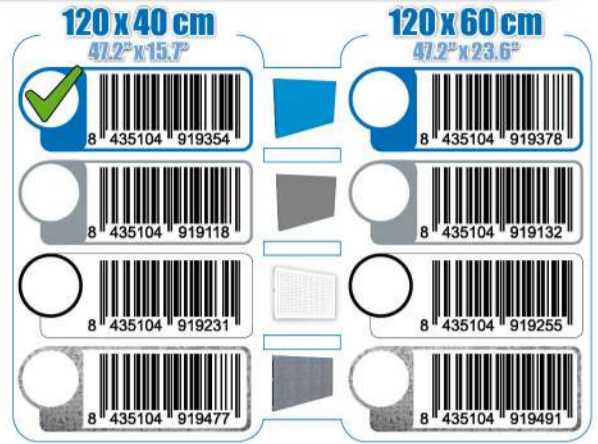

SIMONWORK

PANELCLICK 1200

1 Panel perforado • Perforated shelf • Lochblech • Panneau perforé • Painel perfurado

2 KIT PANELCLICK + 8 HOOKS

3 KIT PANELCLICK + 14 HOOKS + 3 ACCESOR.

4 KIT PANELCLICK + 22 HOOKS + 3 ACCESOR.

5 KIT PANELCLICK + 22 HOOKS + 8 ACCESOR.