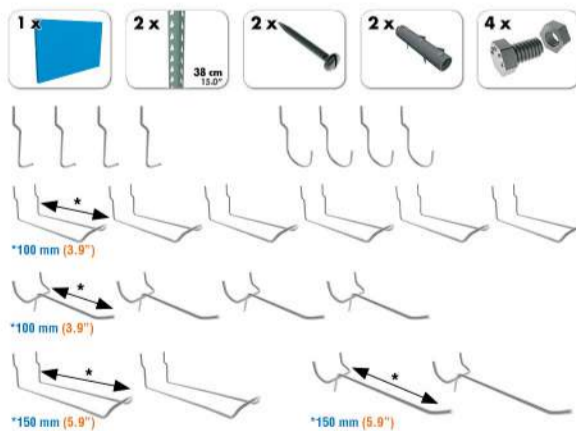

SIMONWORK

PANELCLICK 1200

1 Panel perforado • Perforated shelf • Lochblech • Panneau perforé • Painel perfurado

2 KIT PANELCLICK + 8 HOOKS

3 KIT PANELCLICK + 14 HOOKS + 3 ACCESOR.

4 KIT PANELCLICK + 22 HOOKS + 3 ACCESOR.

5 KIT PANELCLICK + 22 HOOKS + 8 ACCESOR.