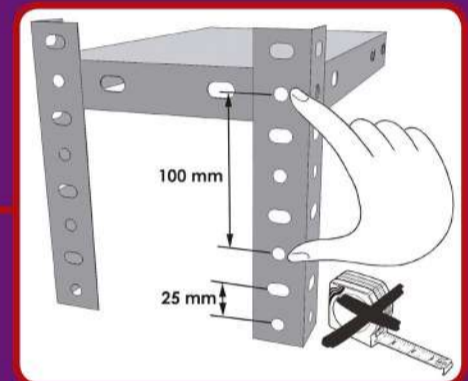

200 x 100 x 30 cm.

78,7" x 39,4" x 11,8"

Advantage PLUS 5/300

Simon Rack
SINCE 1964 - MANUFACTURER

*MEDIDAS EN USO USED MEASUREMENTS
MASSNAHMEN IM EINSATZ MESURES EN EMPLOI MEDIDAS EM USO:
1985 x 1010 x 310 mm (78,15" x 39,76" x 12,20")