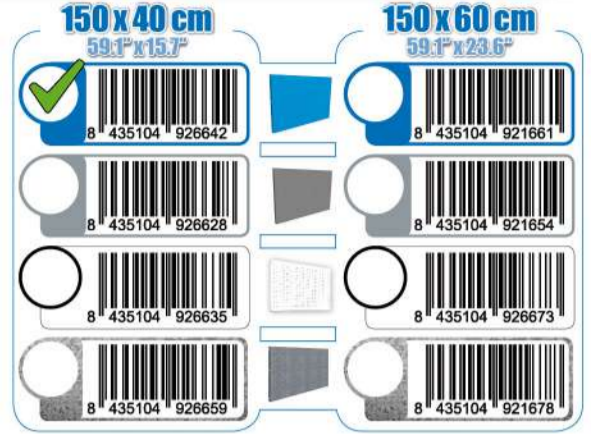

SIMONWORK

PANELCLICK 1500

1 Panel perforado • Perforated shelf • Lochblech • Panneau perforé • Painel perfurado