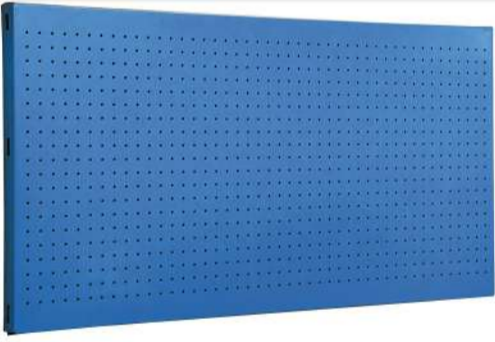

SIMONWORK

PANELCLICK 900

1 Panel perforado • Perforated shelf • Lochblech • Panneau perforé • Painel perfurado

2 KIT PANELCLICK + 8 HOOKS

3 KIT PANELCLICK + 14 HOOKS + 3 ACCESOR.

4 KIT PANELCLICK + 22 HOOKS + 3 ACCESOR.