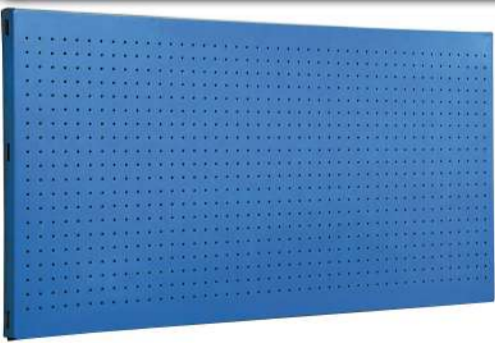

SIMONWORK

PANELCLICK 900

1 Panel perforado • Perforated shelf • Lochblech • Panneau perforé • Painel perfurado

2 KIT PANELCLICK + 8 HOOKS

3 KIT PANELCLICK + 14 HOOKS + 3 ACCESOR.

4 KIT PANELCLICK + 22 HOOKS + 3 ACCESOR.