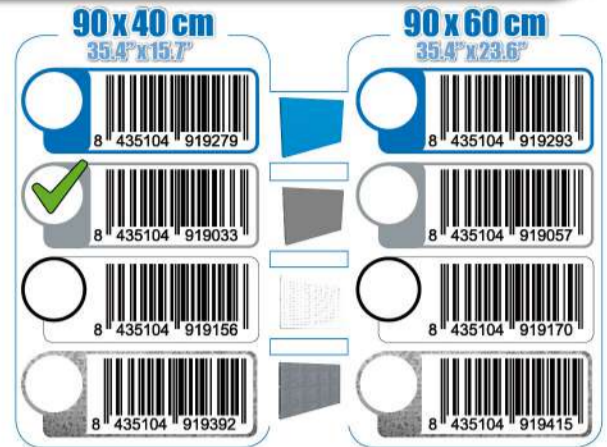

SIMONWORK

PANELCLICK 900

1 Panel perforado • Perforated shelf • Lochblech • Panneau perforé • Painel perfurado

2 KIT PANELCLICK + 8 HOOKS

3 KIT PANELCLICK + 14 HOOKS + 3 ACCESOR.

4 KIT PANELCLICK + 22 HOOKS + 3 ACCESOR.