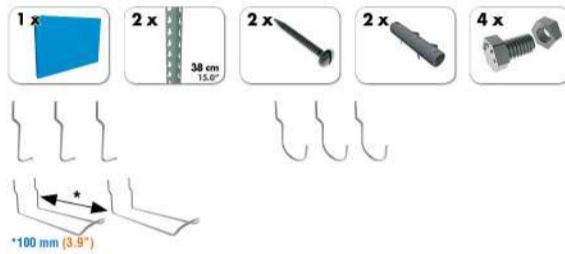

SIMONWORK

PANELCLICK 1500

1 Panel perforado • Perforated shelf • Lochblech • Panneau perforé • Painel perfurado

2 KIT PANELCLICK + 8 HOOKS

3 KIT PANELCLICK + 14 HOOKS + 3 ACCESOR.

4 KIT PANELCLICK + 22 HOOKS + 3 ACCESOR.

5 KIT PANELCLICK + 22 HOOKS + 8 ACCESOR.