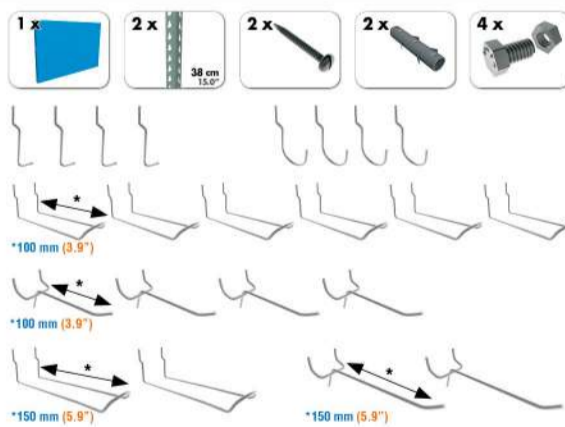

SIMONWORK

PANELCLICK 1500

1 Panel perforado • Perforated shelf • Lochblech • Panneau perforé • Painel perfurado

2 KIT PANELCLICK + 8 HOOKS

3 KIT PANELCLICK + 14 HOOKS + 3 ACCESOR.

4 KIT PANELCLICK + 22 HOOKS + 3 ACCESOR.

5 KIT PANELCLICK + 22 HOOKS + 8 ACCESOR.