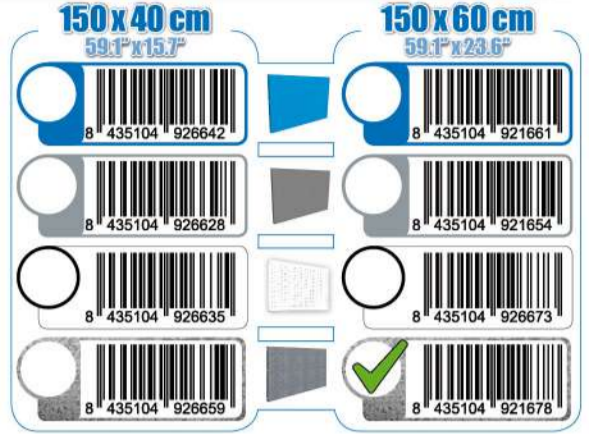

SIMONWORK

PANELCLICK 1500

1 Panel perforado • Perforated shelf • Lochblech • Panneau perforé • Painel perfurado

2 KIT PANELCLICK + 8 HOOKS

3 KIT PANELCLICK + 14 HOOKS + 3 ACCESOR.

4 KIT PANELCLICK + 22 HOOKS + 3 ACCESOR.

5 KIT PANELCLICK + 22 HOOKS + 8 ACCESOR.