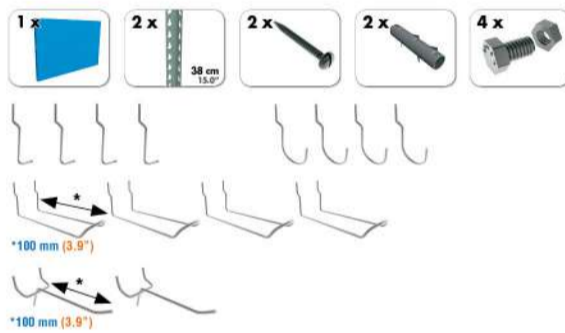

SIMONWORK

PANELCLICK 1500

1 Panel perforado • Perforated shelf • Lochblech • Panneau perforé • Painel perfurado

2 KIT PANELCLICK + 8 HOOKS

3 KIT PANELCLICK + 14 HOOKS + 3 ACCESOR.

4 KIT PANELCLICK + 22 HOOKS + 3 ACCESOR.

5 KIT PANELCLICK + 22 HOOKS + 8 ACCESOR.