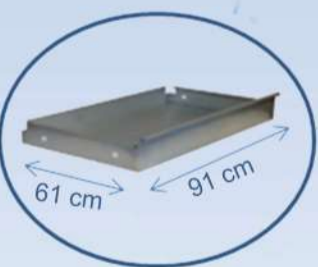

SIMONWORK BTO BOX 900

mobile

91,7 x 91 x 61 cm

36.1" x 35.8" x 24"

5 Años Garantía
Years Guarantee
Jahre Garantie
Ans Garantie
Anos de Garantia
SIMONRACK

120 KG
CAPACITAT TOTAL
TOTAL CAPACITY
CAPACITÀ TOTALE
TOTAL CAPACITY
DE LA ESTANTERIA
TOTAL CAPACITY
DE PHARVEN
CAPACIDADE TOTAL

- 2 x 60 cm (23.6")
- 2 x 58 cm (22.8")
- 1 x 35 kg (80 lb) 56 x 77 cm (22.0 x 30.3")

- 1 x 60 x 90 cm MDF (23.6 x 35.4")
- 1 x 35 x 90 cm (13.8 x 35.4")
- 1 x 90 cm (35.4")
- 14 x [nut]
- 4 x 84 cm (33.1")
- 4 x 90 cm (35.4")
- 4 x 60 cm (23.6")
- 2 x [roller]
- 2 x [roller]
- 14 x [bolt]

*MEDIDAS EN USO USED MEASUREMENTS
MASSNAHMEN IM EINSATZ MESURES EN EMPLOI MEDIDAS EN USO:
922 x 920 x 620 mm (36.2" x 36.22" x 24.40")

ESTANTERIAS SIMON S.L. B. 60.556.463
PG. ALFAMEN C/ POLIGONO C. Nº3
ALFAMEN (ZARAGOZA)