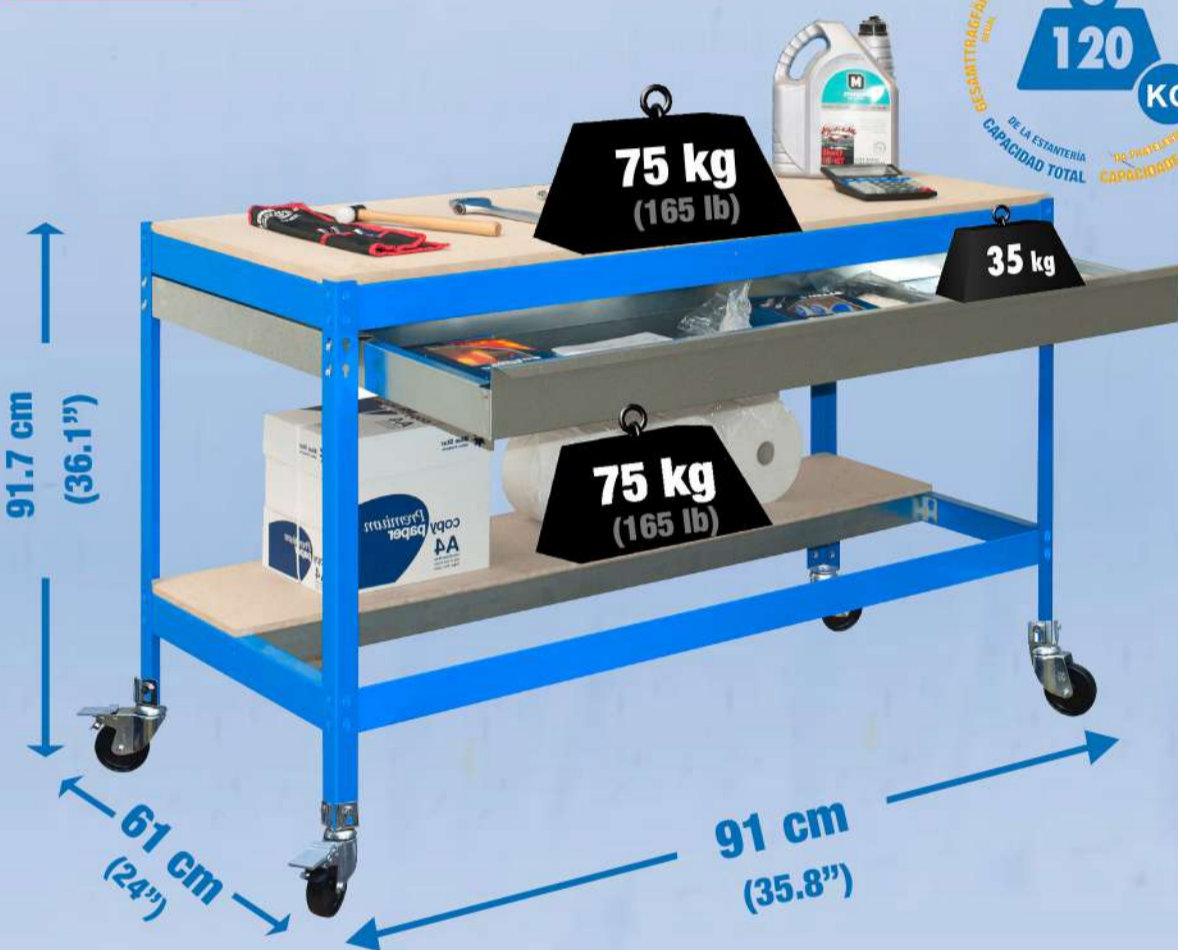

SIMONWORK BTO BOX 900

mobile

91,7 x 91 x 61 cm

36.1" x 35.8" x 24"

5 Años Garantía
Years Guarantee
Jahre Garantie
Ans Garantie
Anos de Garantia
SIMONRACK

120 KG
CAPACITAT TOTAL
TOTAL CAPACITY
CAPACITÀ TOTALE
TOTAL CAPACITY
DE LA ESTANTERIA
TOTAL CAPACITY
DE PHARVEN
CAPACIDADE TOTAL

WHEELS INCLUDED - INCLUIR RUEDAS
INCLUIR RUEDAS - INCLUDE WHEELS

Carga uniformemente repartida
Evenly distributed load
Gleichmäßig verteilte Last
Charge uniformément répartie
Carga uniformemente distribuida

- 2 x 60 cm (23.6")
- 2 x 58 cm (22.8")
- 1 x 35 kg (80 lb) 56 x 77 cm (22.0 x 30.3")

- 1 x 60 x 90 cm MDF (23.6 x 35.4")
- 1 x 35 x 90 cm (13.8 x 35.4")
- 1 x 90 cm (35.4")
- 14 x [nut]
- 4 x 84 cm (33.1")
- 4 x 90 cm (35.4")
- 4 x 60 cm (23.6")
- 2 x [roller]
- 2 x [roller]
- 14 x [bolt]

*MEDIDAS EN USO USED MEASUREMENTS
MASSNAHMEN IM EINSATZ MESURES EN EMPLOI MEDIDAS EN USO:
922 x 920 x 620 mm (36.2" x 36.22" x 24.40")

ESTANTERIAS SIMON S.L. B. 60.556.463
PG. ALFAMEN C/ POLIGONO C. Nº3
ALFAMEN (ZARAGOZA)