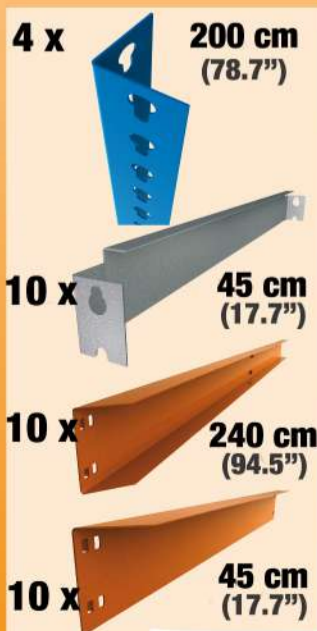

SIMONFORTE ST 2404-5

200 x 240 x 45 cm
78.7" x 94.5" x 17.7"

NOT INCLUDED:

*MEDIDAS EN USO (OVER MEASUREMENTS)
MENSURAS EN EMPLEO (MEASURES IN EMPLOY)
1995 x 2410 x 460 mm (78.5" x 94.8" x 18.1")

ESTANTERIAS SIMON S.L. B.50.556.463
PG. ALFAMEN C/ POLIGONO C. Nº3
ALFAMEN (ZARAGOZA)