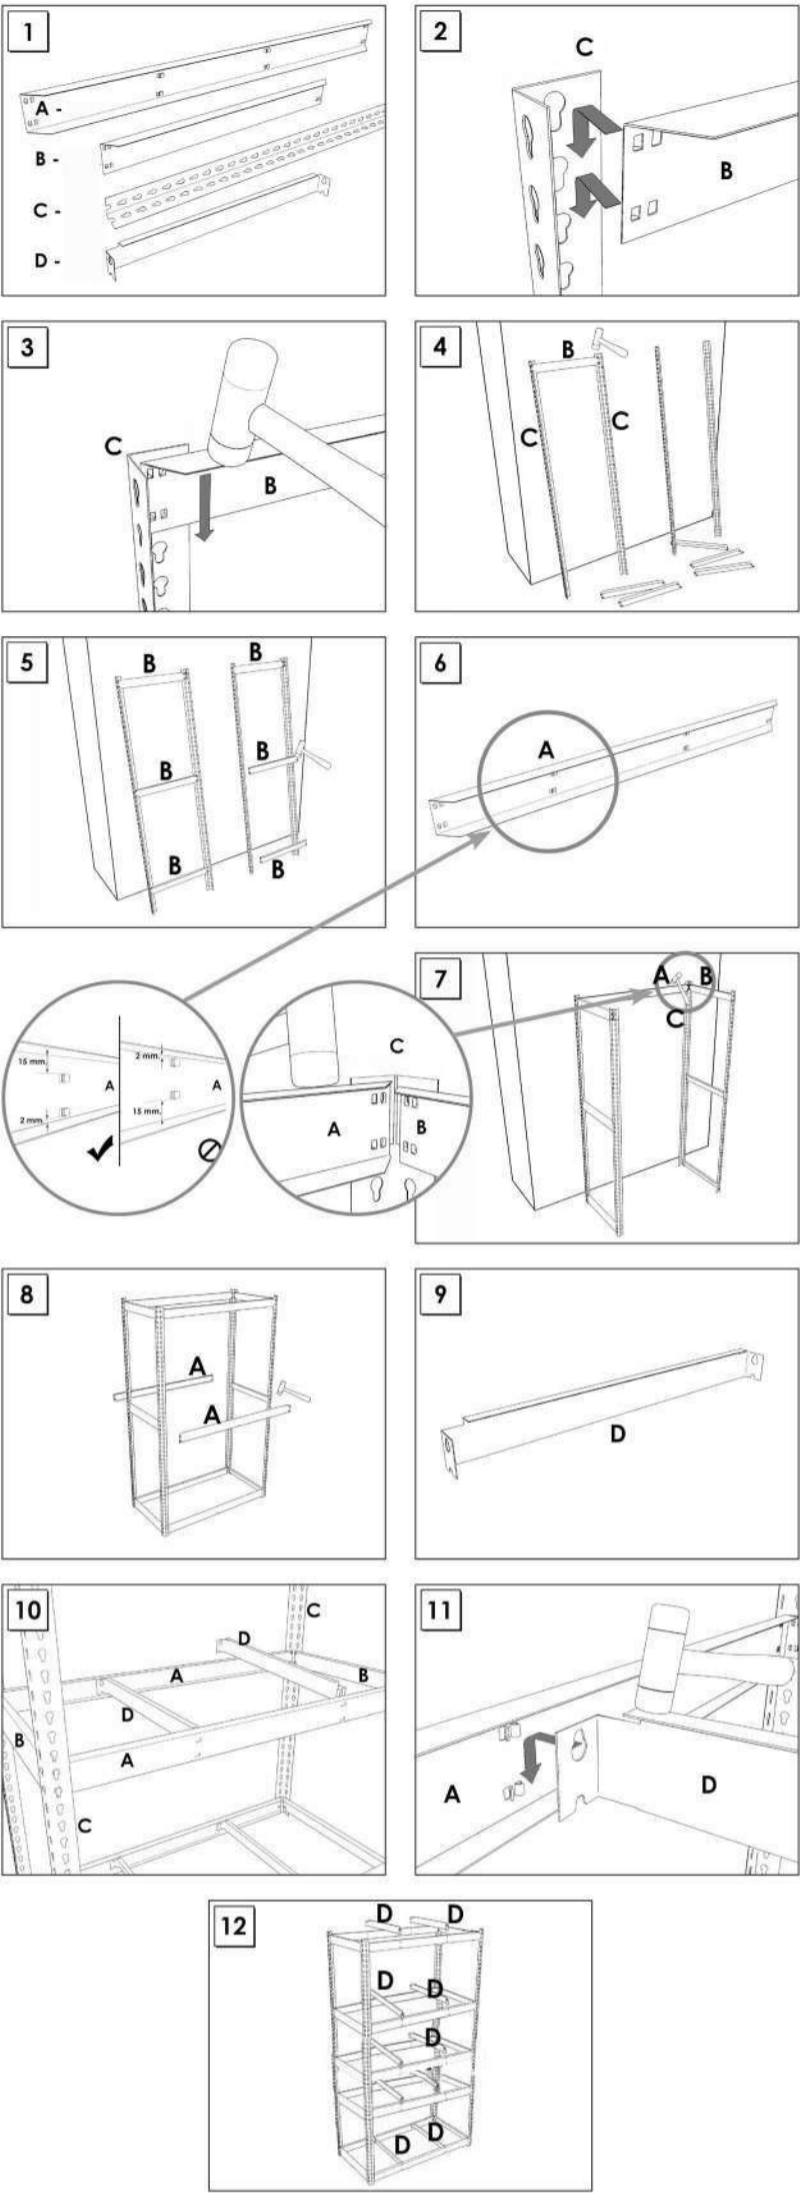

SIMONFORTE ST 2404-5

200 x 240 x 45 cm
78.7" x 94.5" x 17.7"

NOT INCLUDED:

*MEDIDAS EN USO (OVER MEASUREMENTS)
MENSURAS EN EMPLEO (MEASURES IN EMPLOY)
1995 x 2410 x 460 mm (78.5" x 94.8" x 18.1")

ESTANTERIAS SIMON S.L. B.50.556.463
PG. ALFAMEN C/ POLIGONO C. Nº3
ALFAMEN (ZARAGOZA)