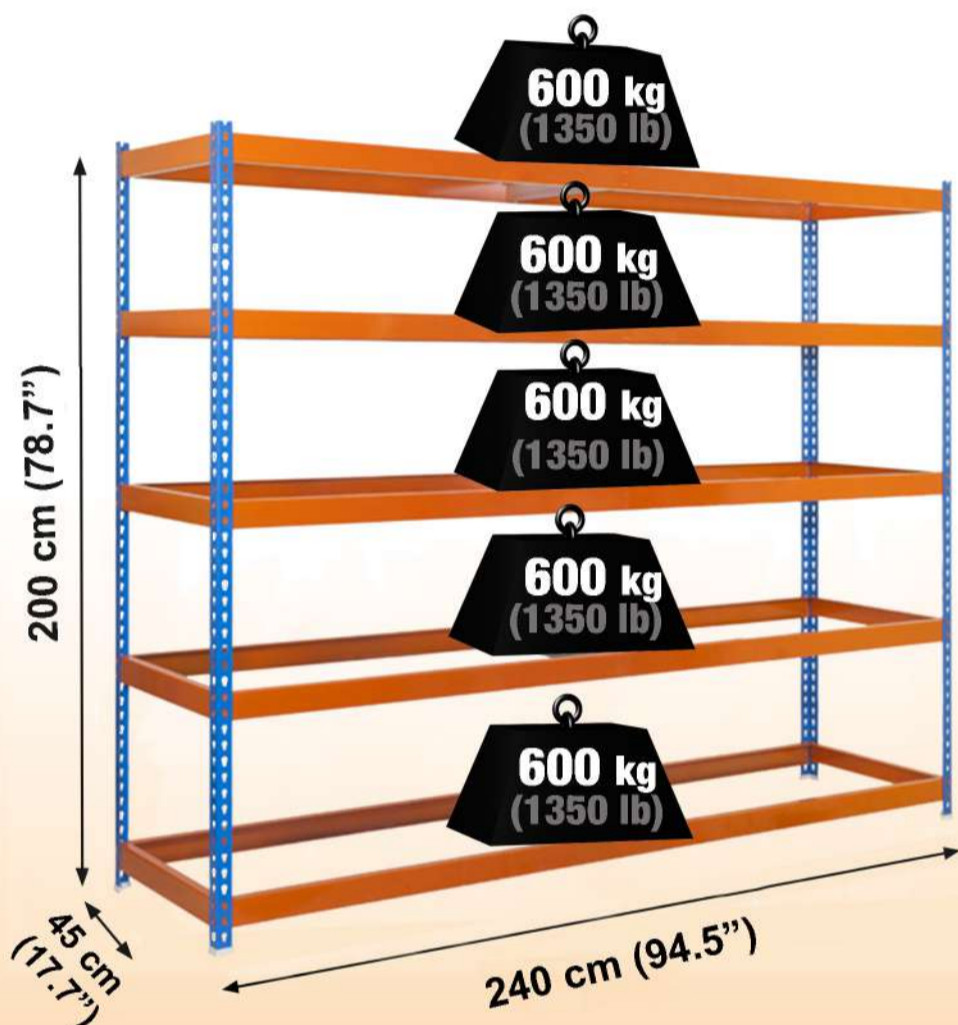

SIMONFORTE ST 2404-5

200 x 240 x 45 cm
78.7" x 94.5" x 17.7"

NOT INCLUDED:

*MEDIDAS EN USO (OVER MEASUREMENTS)
MENSURAS EN EMPLEO (MEASURES IN EMPLOY)
1995 x 2410 x 460 mm (78.5" x 94.8" x 18.1")

ESTANTERIAS SIMON S.L. B.50.556.463
PG. ALFAMEN C/ POLIGONO C. Nº3
ALFAMEN (ZARAGOZA)