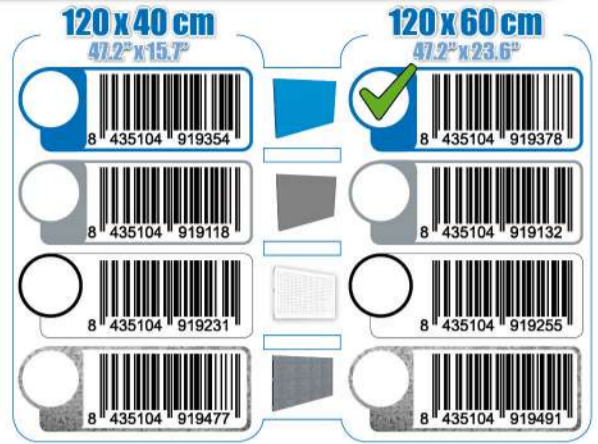

SIMONWORK

PANELCLICK 1200

1 Panel perforado • Perforated shelf • Lochblech • Panneau perforé • Painel perfurado