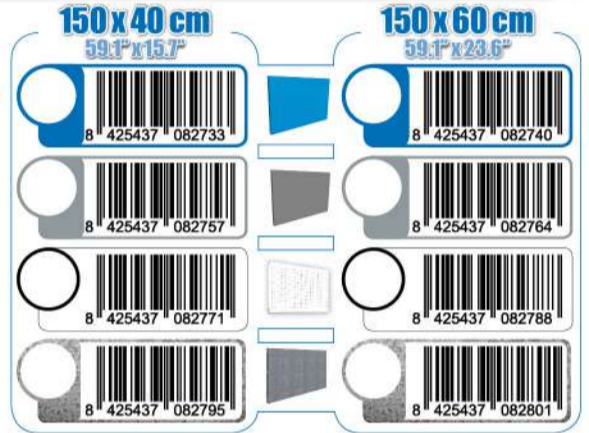

2 KIT PANELCLICK + 8 HOOKS