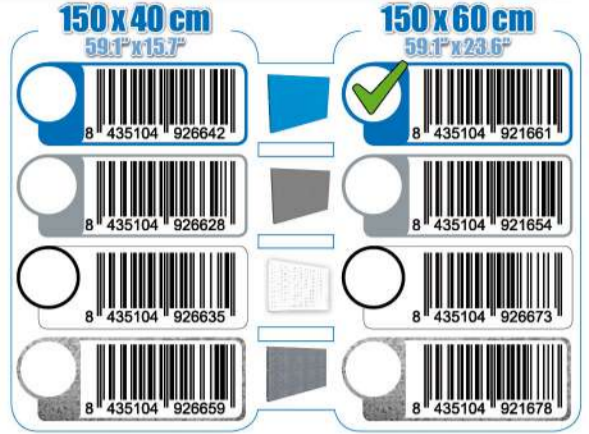

SIMONWORK

PANELCLICK 1500

1 Panel perforado • Perforated shelf • Lochblech • Panneau perforé • Painel perfurado