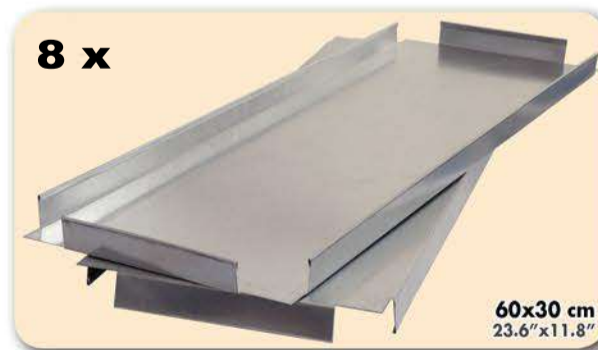

## EA 2406 *Metal*

*Additional Shelf*

**240 x 60 cm**  
**94.5" x 23.6"**

**KIT 1/2**

**5** Años Garantía  
Years Guarantee  
Jahre Garantie  
Ans Garantie  
Anos de Garantía  
**SIMONRACK**

Attention  
Heavy  
Product