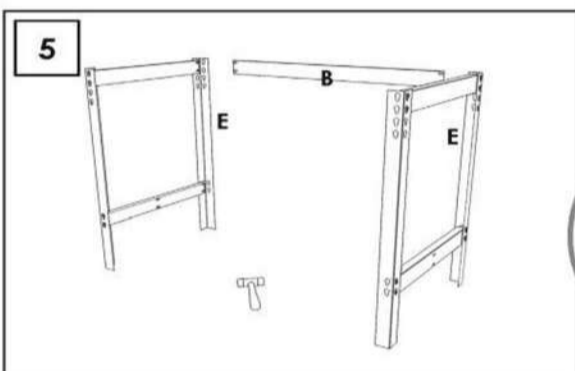

www.simonrack.com
www.simonrack.com
www.simonrack.com
www.simonrack.com
www.simonrack.com
www.simonrack.com

SIMONCLASSIC

SIMONCLICK

SIMONTALLER

SIMONAUTO

SIMONWORK

SIMONLOCKER

SIMONOFFICE

SIMONHOME

SIMONGARDEN

SIMONTITÁN

SIMONINOX

SIMONINDUSTRIAL

SIMONPALET

SIMONLEVER

AL TILLOS Y PASILLOS ELEVADOS
PLATFORMAS AND MEZZANINES
LAGERBÜHNEN • PLATES-FORMES ET MEZZANINES

* Kg / lb per bandeja con carga uniformemente repartida
Kg / lb per shelf uniformly distributed load
Kg / lb pro fach bei gleichmäßig verteilter last
Kg / lb per plateau avec charge uniformément répartie