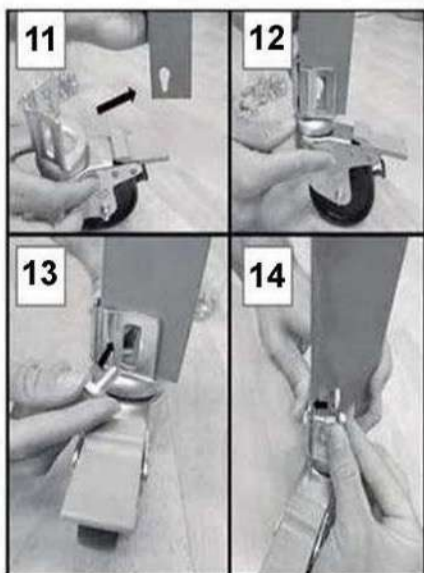

SIMONINDUSTRIAL

SIMONPALET

SIMONLEVER

AL TILLOS Y PASILLOS ELEVADOS
PLATFORMAS AND MEZZANINES
LAGERBÜHNEN • PLATES-FORMES ET MEZZANINES

* Kg / lb per bandeja con carga uniformemente repartida
Kg / lb per shelf uniformly distributed load
Kg / lb pro fach bei gleichmäßig verteilter last
Kg / lb per plateau avec charge uniformément répartie