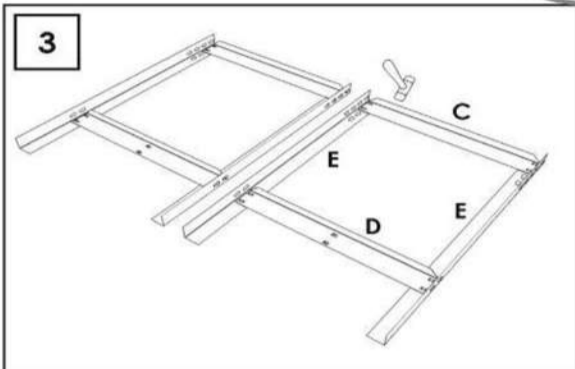

www.simonrack.com
www.simonrack.com
www.simonrack.com
www.simonrack.com
www.simonrack.com
www.simonrack.com

SIMONCLASSIC

SIMONCLICK

SIMONTALLER

SIMONAUTO

SIMONWORK

SIMONLOCKER

SIMONOFFICE

SIMONHOME

SIMONGARDEN

SIMONTITÁN

SIMONINOX

SIMONINDUSTRIAL

SIMONPALET

SIMONLEVER

AL TILLOS Y PASILLOS ELEVADOS
PLATFORMAS AND MEZZANINES
LAGERBÜHNEN • PLATES-FORMES ET MEZZANINES

* Kg / lb per bandeja con carga uniformemente repartida
Kg / lb per shelf uniformly distributed load
Kg / lb pro fach bei gleichmäßig verteilter last
Kg / lb per plateau avec charge uniformément répartie