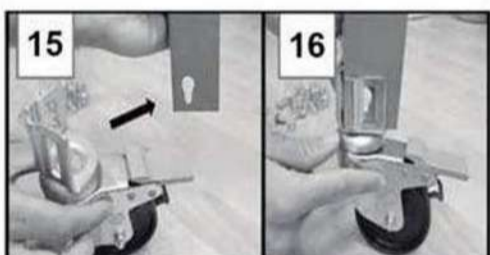

www.simonrack.com
www.simonrack.com
www.simonrack.com
www.simonrack.com
www.simonrack.com
www.simonrack.com

SIMONCLASSIC

SIMONCLICK

SIMONTALLER

SIMONAUTO

SIMONWORK

SIMONLOCKER

SIMONOFFICE

SIMONHOME

SIMONGARDEN

SIMONTITÁN

SIMONINOX

SIMONINDUSTRIAL

SIMONPALET

SIMONLEVER

AL TILLOS Y PASILLOS ELEVADOS
PLATFORMAS AND MEZZANINES
LAGERBÜHNEN • PLATES-FORMES ET MEZZANINES

* Kg / lb per bandeja con carga uniformemente repartida
Kg / lb per shelf uniformly distributed load
Kg / lb pro fach bei gleichmäßig verteilter last
Kg / lb per plateau avec charge uniformément répartie