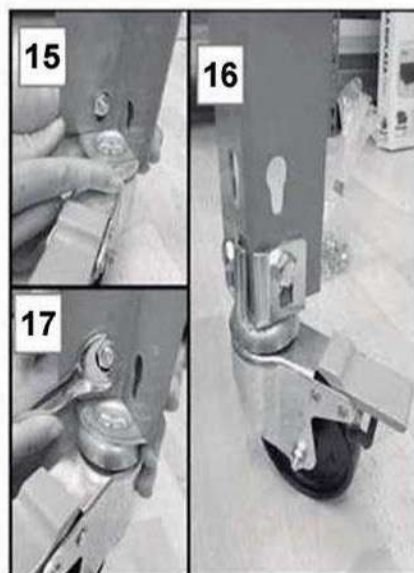

SIMONINDUSTRIAL

SIMONPALET

SIMONLEVER

AL TILLOS Y PASILLOS ELEVADOS
PLATFORMAS AND MEZZANINES
LAGERBÜHNEN • PLATES-FORMES ET MEZZANINES

* Kg / lb per bandeja con carga uniformemente repartida
Kg / lb per shelf uniformly distributed load
Kg / lb pro fach bei gleichmäßig verteilter last
Kg / lb per plateau avec charge uniformément répartie