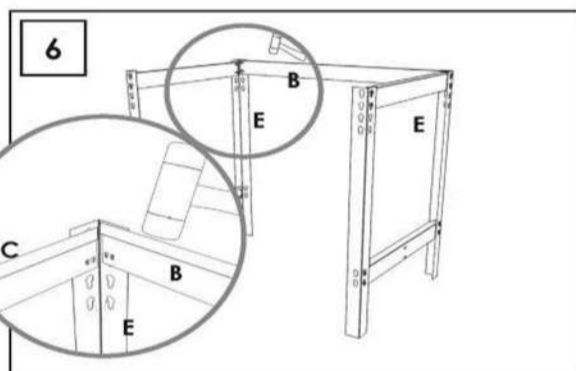

www.simonrack.com
www.simonrack.com
www.simonrack.com
www.simonrack.com
www.simonrack.com
www.simonrack.com

SIMONCLASSIC

SIMONCLICK

SIMONTALLER

SIMONAUTO

SIMONWORK

SIMONLOCKER

SIMONOFFICE

SIMONHOME

SIMONGARDEN

SIMONTITÁN

SIMONINOX

SIMONINDUSTRIAL

SIMONPALET

SIMONLEVER

AL TILLOS Y PASILLOS ELEVADOS
PLATFORMAS AND MEZZANINES
LAGERBÜHNEN • PLATES-FORMES ET MEZZANINES

* Kg / lb per bandeja con carga uniformemente repartida
Kg / lb per shelf uniformly distributed load
Kg / lb pro fach bei gleichmäßig verteilter last
Kg / lb per plateau avec charge uniformément répartie