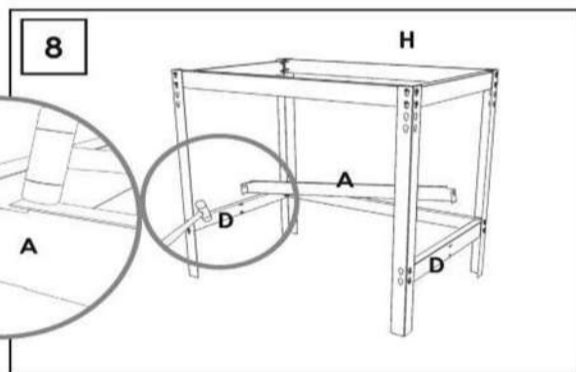

www.simonrack.com
www.simonrack.com
www.simonrack.com
www.simonrack.com
www.simonrack.com
www.simonrack.com

SIMONCLASSIC

SIMONCLICK

SIMONTALLER

SIMONAUTO

SIMONWORK

SIMONLOCKER

SIMONOFFICE

SIMONHOME

SIMONGARDEN

SIMONTITÁN

SIMONINOX

SIMONINDUSTRIAL

SIMONPALET

SIMONLEVER

AL TILLOS Y PASILLOS ELEVADOS
PLATFORMAS AND MEZZANINES
LAGERBÜHNEN • PLATES-FORMES ET MEZZANINES

* Kg / lb per bandeja con carga uniformemente repartida
Kg / lb per shelf uniformly distributed load
Kg / lb pro fach bei gleichmäßig verteilter last
Kg / lb per plateau avec charge uniformément répartie