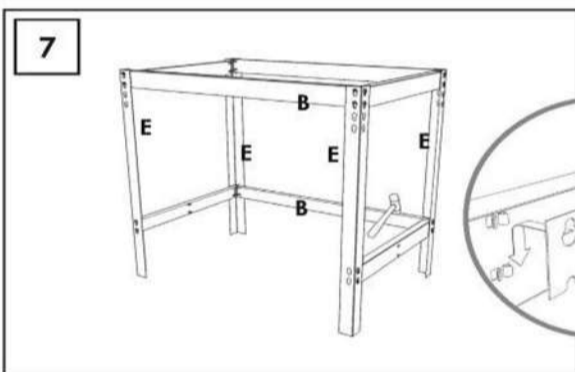

www.simonrack.com
www.simonrack.com
www.simonrack.com
www.simonrack.com
www.simonrack.com
www.simonrack.com

SIMONCLASSIC

SIMONCLICK

SIMONTALLER

SIMONAUTO

SIMONWORK

SIMONLOCKER

SIMONOFFICE

SIMONHOME

SIMONGARDEN

SIMONTITÁN

SIMONINOX

SIMONINDUSTRIAL

SIMONPALET

SIMONLEVER

AL TILLOS Y PASILLOS ELEVADOS
PLATFORMAS AND MEZZANINES
LAGERBÜHNEN • PLATES-FORMES ET MEZZANINES

* Kg / lb per bandeja con carga uniformemente repartida
Kg / lb per shelf uniformly distributed load
Kg / lb pro fach bei gleichmäßig verteilter last
Kg / lb per plateau avec charge uniformément répartie