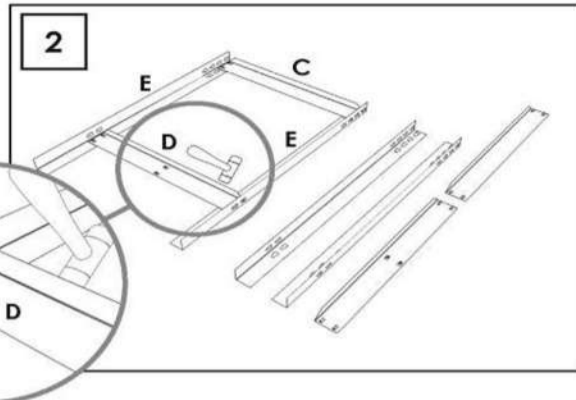

www.simonrack.com
www.simonrack.com
www.simonrack.com
www.simonrack.com
www.simonrack.com
www.simonrack.com

SIMONCLASSIC

SIMONCLICK

SIMONTALLER

SIMONAUTO

SIMONWORK

SIMONLOCKER

SIMONOFFICE

SIMONHOME

SIMONGARDEN

SIMONTITÁN

SIMONINOX

SIMONINDUSTRIAL

SIMONPALET

SIMONLEVER

AL TILLOS Y PASILLOS ELEVADOS
PLATFORMAS AND MEZZANINES
LAGERBÜHNEN • PLATES-FORMES ET MEZZANINES

* Kg / lb per bandeja con carga uniformemente repartida
Kg / lb per shelf uniformly distributed load
Kg / lb pro fach bei gleichmäßig verteilter last
Kg / lb per plateau avec charge uniformément répartie