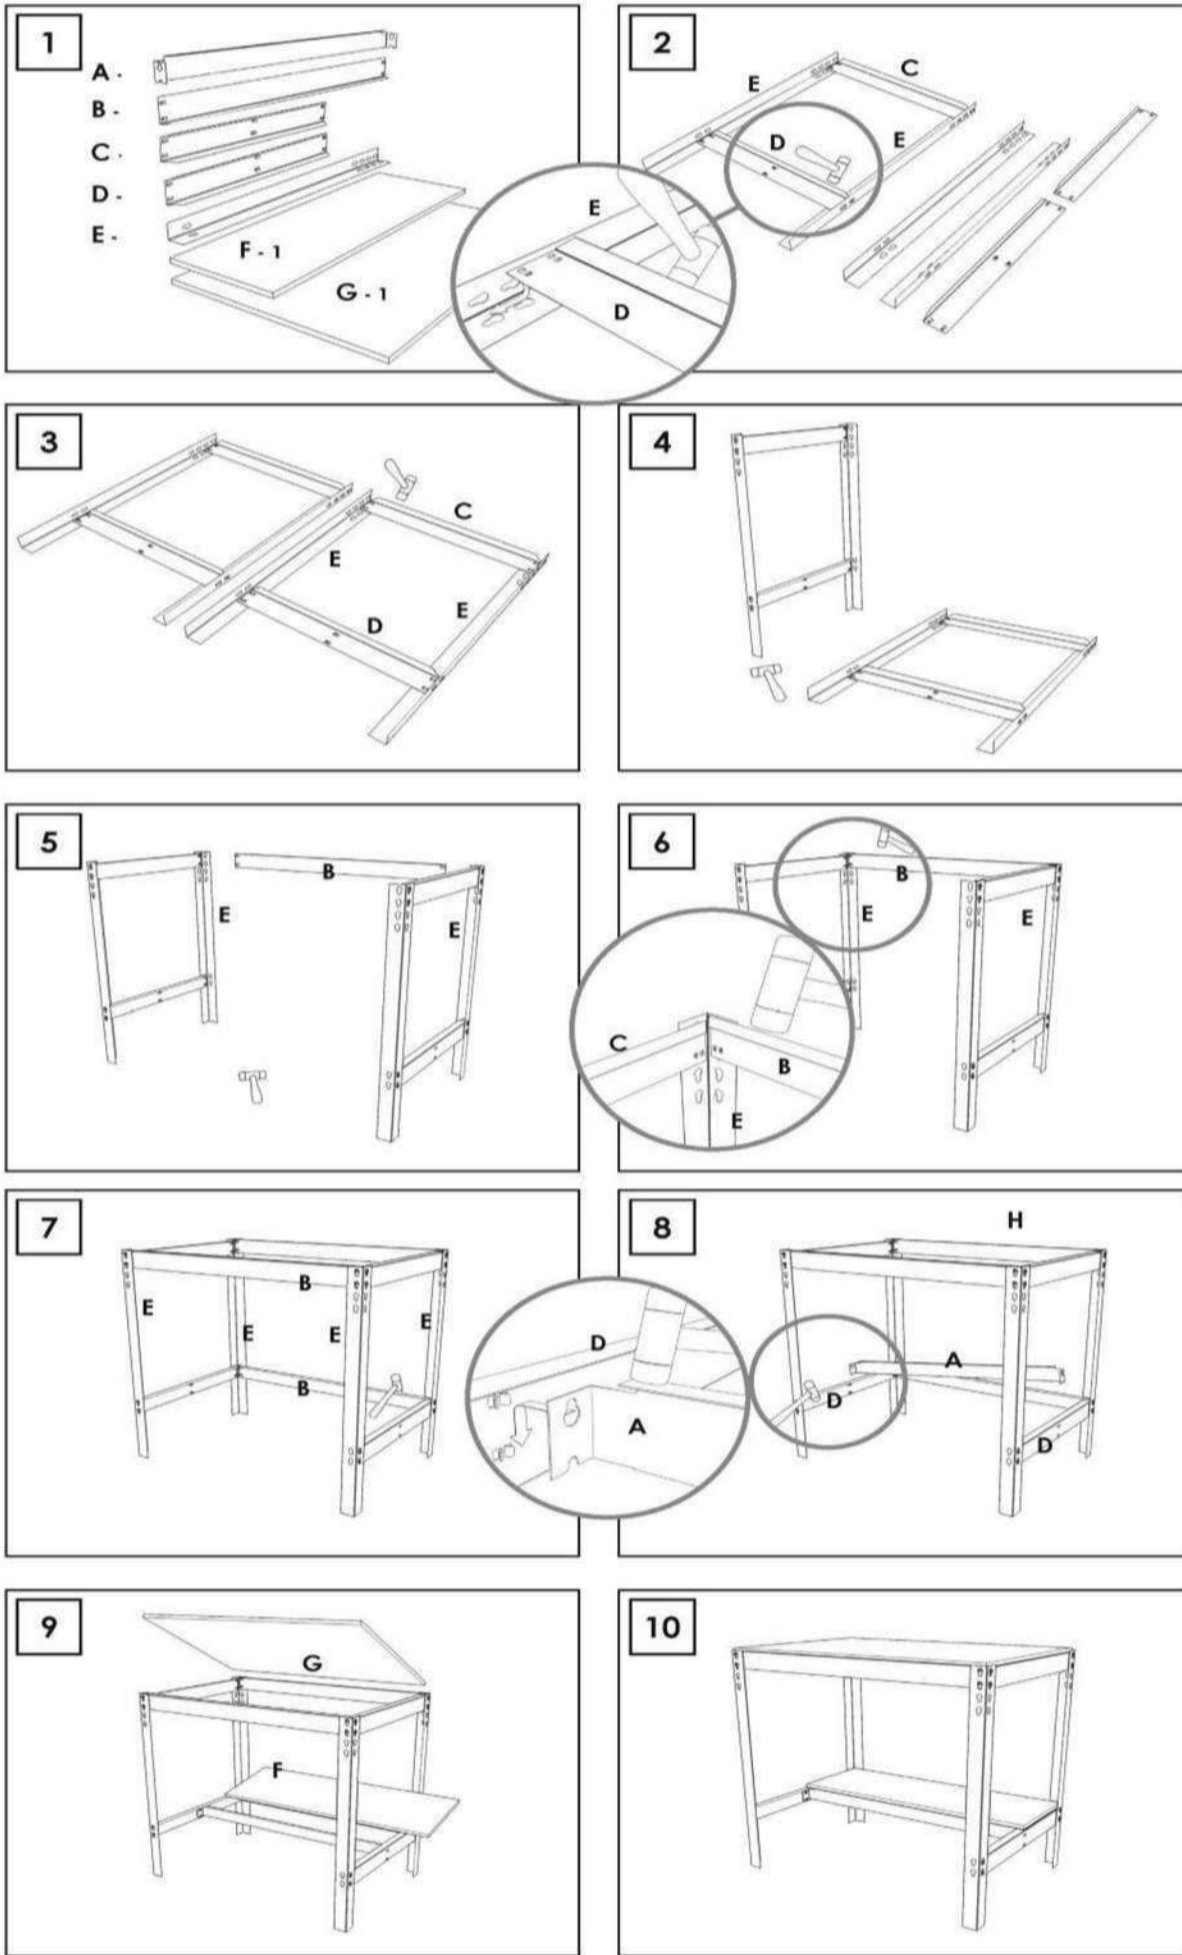

SIMONINDUSTRIAL

SIMONPALET

SIMONLEVER

AL TILLOS Y PASILLOS ELEVADOS
PLATFORMAS AND MEZZANINES
LAGERBÜHNEN • PLATES-FORMES ET MEZZANINES

* Kg / lb per bandeja con carga uniformemente repartida
Kg / lb per shelf uniformly distributed load
Kg / lb pro fach bei gleichmäßig verteilter last
Kg / lb per plateau avec charge uniformément répartie