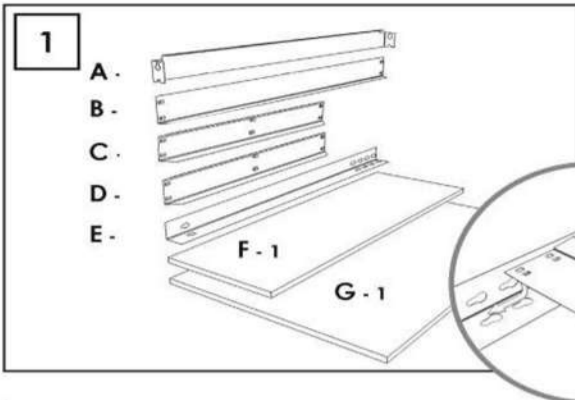

www.simonrack.com
www.simonrack.com
www.simonrack.com
www.simonrack.com
www.simonrack.com
www.simonrack.com

SIMONCLASSIC

SIMONCLICK

SIMONTALLER

SIMONAUTO

SIMONWORK

SIMONLOCKER

SIMONOFFICE

SIMONHOME

SIMONGARDEN

SIMONTITÁN

SIMONINOX

SIMONINDUSTRIAL

SIMONPALET

SIMONLEVER

AL TILLOS Y PASILLOS ELEVADOS
PLATFORMAS AND MEZZANINES
LAGERBÜHNEN • PLATES-FORMES ET MEZZANINES

* Kg / lb per bandeja con carga uniformemente repartida
Kg / lb per shelf uniformly distributed load
Kg / lb pro fach bei gleichmäßig verteilter last
Kg / lb per plateau avec charge uniformément répartie