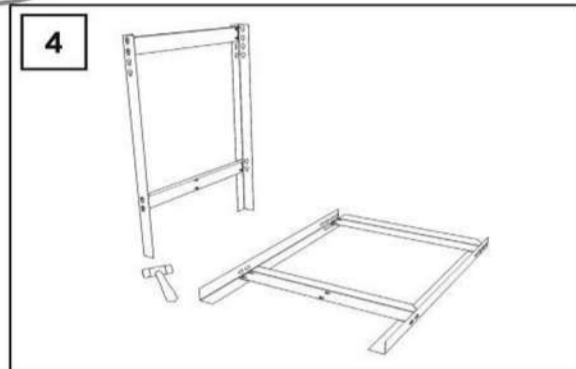

www.simonrack.com
www.simonrack.com
www.simonrack.com
www.simonrack.com
www.simonrack.com
www.simonrack.com

SIMONCLASSIC

SIMONCLICK

SIMONTALLER

SIMONAUTO

SIMONWORK

SIMONLOCKER

SIMONOFFICE

SIMONHOME

SIMONGARDEN

SIMONTITÁN

SIMONINOX

SIMONINDUSTRIAL

SIMONPALET

SIMONLEVER

AL TILLOS Y PASILLOS ELEVADOS
PLATFORMAS AND MEZZANINES
LAGERBÜHNEN • PLATES-FORMES ET MEZZANINES

* Kg / lb per bandeja con carga uniformemente repartida
Kg / lb per shelf uniformly distributed load
Kg / lb pro fach bei gleichmäßig verteilter last
Kg / lb per plateau avec charge uniformément répartie