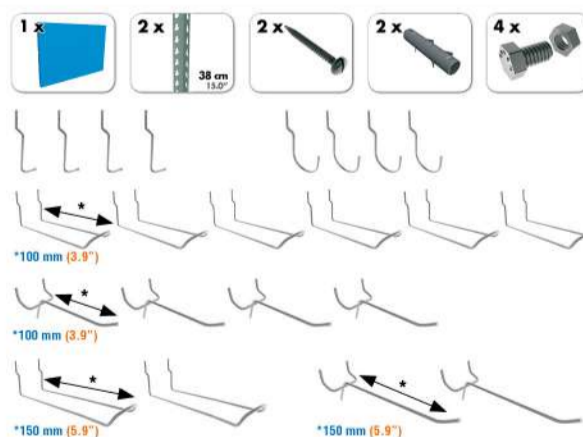

SIMONWORK

PANELCLICK 900

1 Panel perforado • Perforated shelf • Lochblech • Panneau perforé • Painel perfurado

2 KIT PANELCLICK + 8 HOOKS

3 KIT PANELCLICK + 14 HOOKS + 3 ACCESOR.

4 KIT PANELCLICK + 22 HOOKS + 3 ACCESOR.