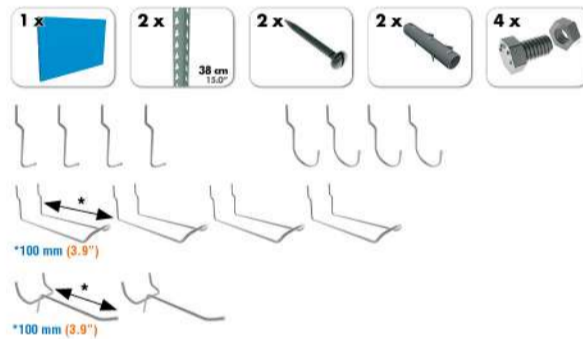

SIMONWORK

PANELCLICK 900

1 Panel perforado • Perforated shelf • Lochblech • Panneau perforé • Painel perfurado

2 KIT PANELCLICK + 8 HOOKS

3 KIT PANELCLICK + 14 HOOKS + 3 ACCESOR.

4 KIT PANELCLICK + 22 HOOKS + 3 ACCESOR.