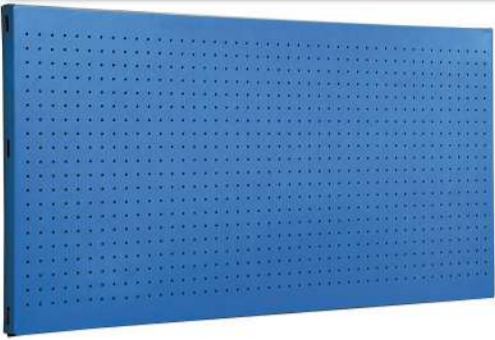

SIMONWORK

PANELCLICK 900

1 Panel perforado • Perforated shelf • Lochblech • Panneau perforé • Painel perfurado

2 KIT PANELCLICK + 8 HOOKS

3 KIT PANELCLICK + 14 HOOKS + 3 ACCESOR.

4 KIT PANELCLICK + 22 HOOKS + 3 ACCESOR.