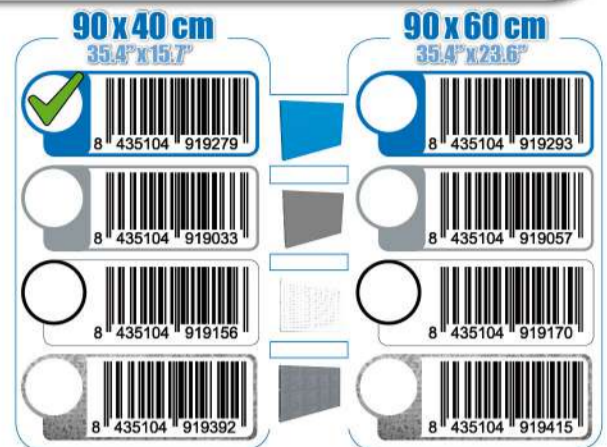

SIMONWORK

PANELCLICK 900

1 Panel perforado • Perforated shelf • Lochblech • Panneau perforé • Painel perfurado

2 KIT PANELCLICK + 8 HOOKS

3 KIT PANELCLICK + 14 HOOKS + 3 ACCESOR.

4 KIT PANELCLICK + 22 HOOKS + 3 ACCESOR.