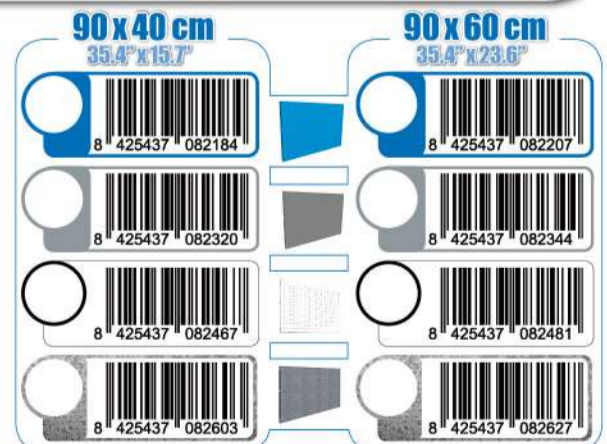

SIMONWORK

PANELCLICK 900

1 Panel perforado • Perforated shelf • Lochblech • Panneau perforé • Painel perfurado

2 KIT PANELCLICK + 8 HOOKS

3 KIT PANELCLICK + 14 HOOKS + 3 ACCESOR.

4 KIT PANELCLICK + 22 HOOKS + 3 ACCESOR.