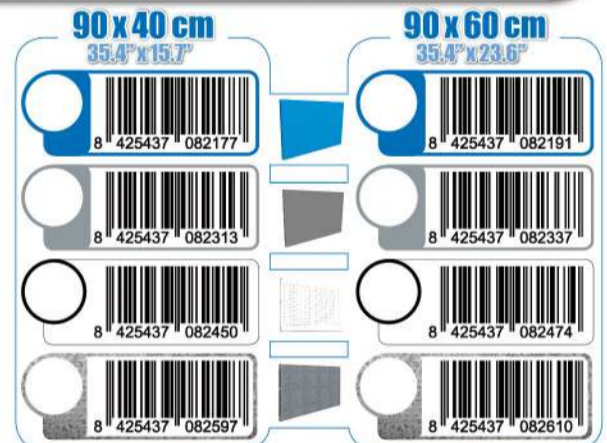

SIMONWORK

PANELCLICK 900

1 Panel perforado • Perforated shelf • Lochblech • Panneau perforé • Painel perfurado

2 KIT PANELCLICK + 8 HOOKS

3 KIT PANELCLICK + 14 HOOKS + 3 ACCESOR.

4 KIT PANELCLICK + 22 HOOKS + 3 ACCESOR.