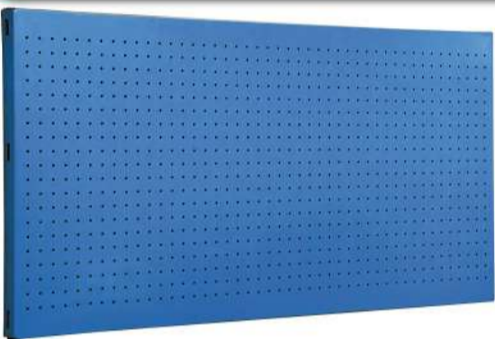

SIMONWORK

PANELCLICK 900

1 Panel perforado • Perforated shelf • Lochblech • Panneau perforé • Painel perfurado

2 KIT PANELCLICK + 8 HOOKS

3 KIT PANELCLICK + 14 HOOKS + 3 ACCESOR.

4 KIT PANELCLICK + 22 HOOKS + 3 ACCESOR.