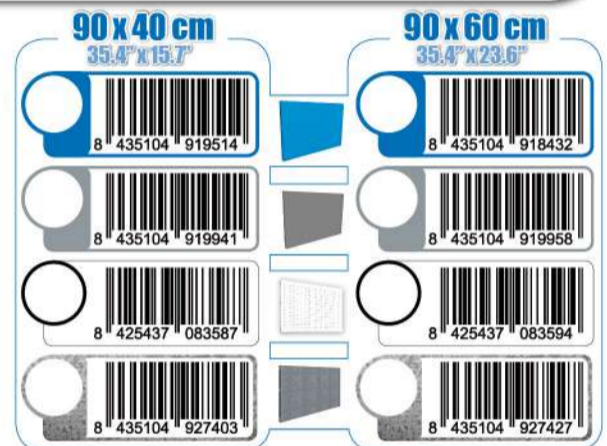

SIMONWORK

PANELCLICK 900

1 Panel perforado • Perforated shelf • Lochblech • Panneau perforé • Painel perfurado

2 KIT PANELCLICK + 8 HOOKS

3 KIT PANELCLICK + 14 HOOKS + 3 ACCESOR.

4 KIT PANELCLICK + 22 HOOKS + 3 ACCESOR.