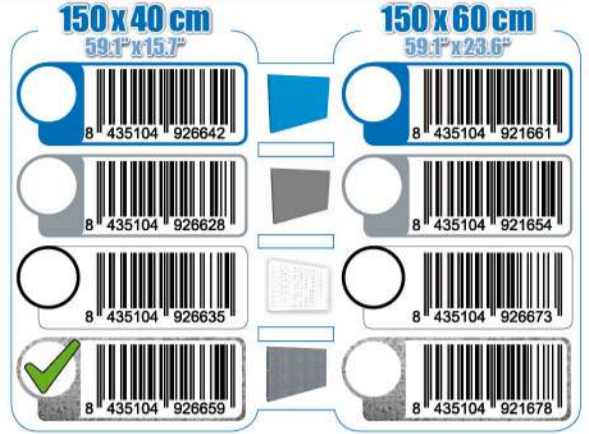

SIMONWORK

PANELCLICK 1500

1 Panel perforado • Perforated shelf • Lochblech • Panneau perforé • Painel perfurado

2 KIT PANELCLICK + 8 HOOKS

3 KIT PANELCLICK + 14 HOOKS + 3 ACCESOR.

4 KIT PANELCLICK + 22 HOOKS + 3 ACCESOR.

5 KIT PANELCLICK + 22 HOOKS + 8 ACCESOR.