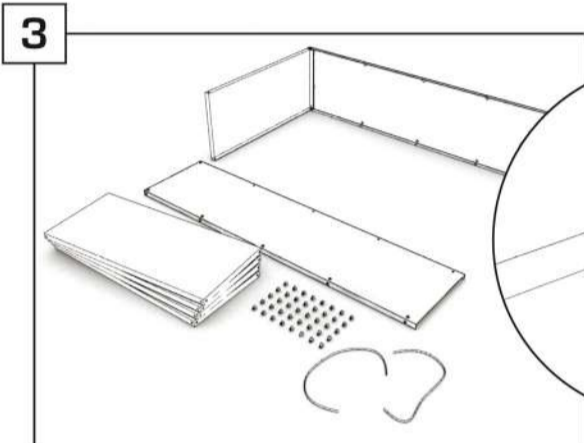

SIMONCLASSIC

SIMONCLICK

SIMONTALLER

SIMONAUTO

SIMONWORK

SIMONLOCKER

SIMONOFFICE

SIMONHOME

SIMONGARDEN

SIMONTITAN

SIMONINOX

SIMONINDUSTRIAL

SIMONPALET

SIMONLEVER

ALTILLOS Y PASILLOS ELEVADOS
PLATFORMS AND MEZZANINES
LAGERBÜHNEN • PLATES-FORMES ET MEZZANINES

* Kg / lb por bandeja con carga uniformemente repartida
Kg / lb per shelf uniformly distributed load
Kg / lb pro fach bei gleichmäßig verteilter Last
Kg / lb par plateau avec charge uniformément répartie

www.simonrack.com • www.instructionsrack.com/habitat