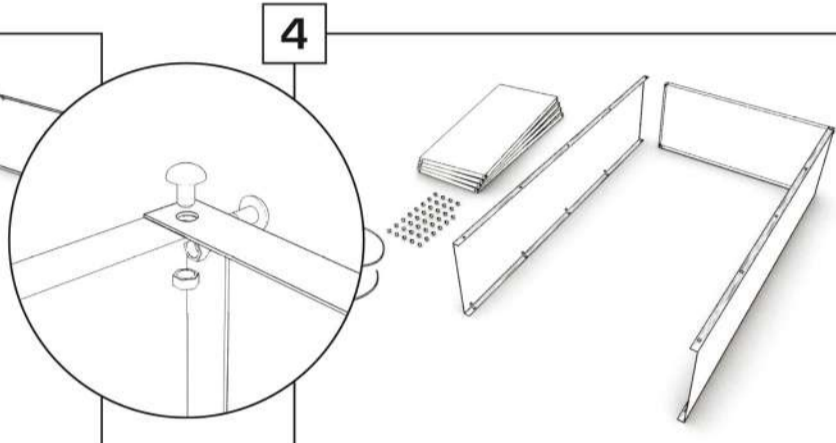

SIMONCLASSIC

SIMONCLICK

SIMONTALLER

SIMONAUTO

SIMONWORK

SIMONLOCKER

SIMONOFFICE

SIMONHOME

SIMONGARDEN

SIMONTITAN

SIMONINOX

SIMONINDUSTRIAL

SIMONPALET

SIMONLEVER

ALTILLOS Y PASILLOS ELEVADOS
PLATFORMS AND MEZZANINES
LAGERBÜHNEN • PLATES-FORMES ET MEZZANINES

* Kg / lb por bandeja con carga uniformemente repartida
Kg / lb per shelf uniformly distributed load
Kg / lb pro fach bei gleichmäßig verteilter Last
Kg / lb par plateau avec charge uniformément répartie

www.simonrack.com • www.instructionsrack.com/habitat