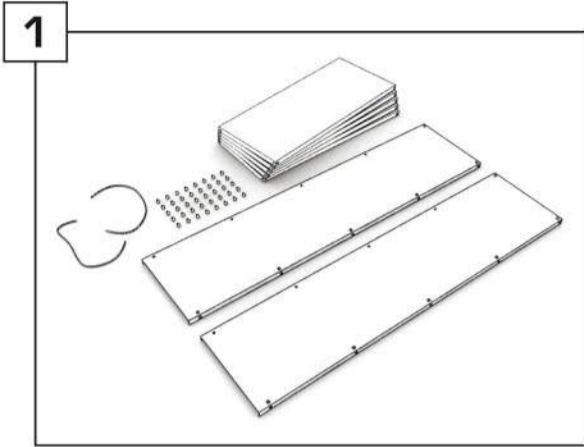

HABITAT MINI 5/300

160 x 60 x 30 cm (62.9" x 23.6" x 11.8")

Color

5 Años Garantía
Years Guarantee
Jahre Garantie
Ans Garantie
Anos de Garantia
SIMONRACK

500 kg
(1102 lb)
Total

*MEDIDAS EN USO • USED MEASUREMENTS
MASSNAHMEN IM EINSATZ • MESURES EN EMPLOI:
1601 x 617 x 313 mm (63.03" x 24.3" x 12.32")

ESTANTERIAS SIMON S.L. B.50.556.463
PG. ALFAMEN C/ POLIGONO C, Nº3
ALFAMEN (ZARAGOZA)

Simon
Rack
SINCE 1964 - MANUFACTURER

www.simonrack.com

INSTRUCCIONES
INSTRUCTIONS
ANLEITUNG
INSTRUCTIONS

SIMONCLASSIC

SIMONCLICK