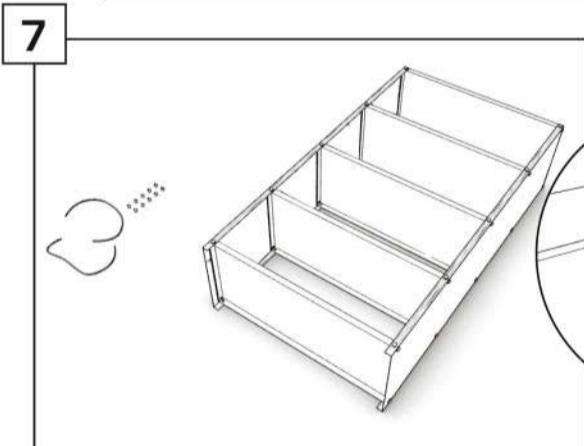

SIMONCLASSIC

SIMONCLICK

SIMONTALLER

SIMONAUTO

SIMONWORK

SIMONLOCKER

SIMONOFFICE

SIMONHOME

SIMONGARDEN

SIMONTITAN

SIMONINOX

SIMONINDUSTRIAL

SIMONPALET

SIMONLEVER

ALTILLOS Y PASILLOS ELEVADOS
PLATFORMS AND MEZZANINES
LAGERBÜHNEN • PLATES-FORMES ET MEZZANINES

* Kg / lb por bandeja con carga uniformemente repartida
Kg / lb per shelf uniformly distributed load
Kg / lb pro fach bei gleichmäßig verteilter Last
Kg / lb par plateau avec charge uniformément répartie

www.simonrack.com • www.instructionsrack.com/habitat