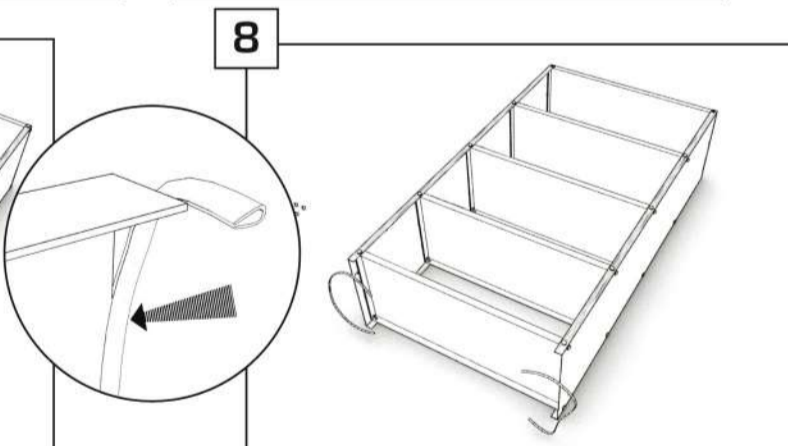

SIMONCLASSIC

SIMONCLICK

SIMONTALLER

SIMONAUTO

SIMONWORK

SIMONLOCKER

SIMONOFFICE

SIMONHOME

SIMONGARDEN

SIMONTITAN

SIMONINOX

SIMONINDUSTRIAL

SIMONPALET

SIMONLEVER

ALTILLOS Y PASILLOS ELEVADOS
PLATFORMS AND MEZZANINES
LAGERBÜHNEN • PLATES-FORMES ET MEZZANINES

* Kg / lb por bandeja con carga uniformemente repartida
Kg / lb per shelf uniformly distributed load
Kg / lb pro fach bei gleichmäßig verteilter Last
Kg / lb par plateau avec charge uniformément répartie

www.simonrack.com • www.instructionsrack.com/habitat