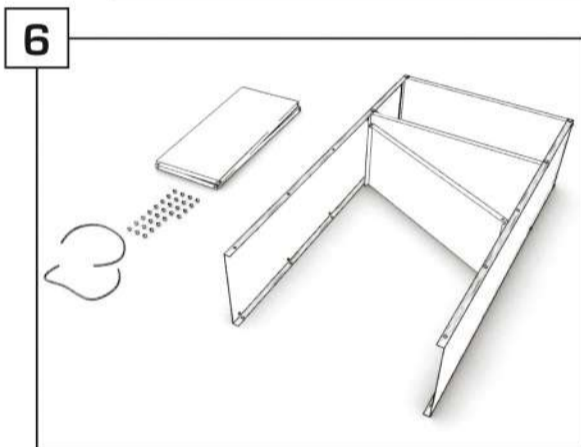

SIMONCLASSIC

SIMONCLICK

SIMONTALLER

SIMONAUTO

SIMONWORK

SIMONLOCKER

SIMONOFFICE

SIMONHOME

SIMONGARDEN

SIMONTITAN

SIMONINOX

SIMONINDUSTRIAL

SIMONPALET

SIMONLEVER

ALTILLOS Y PASILLOS ELEVADOS
PLATFORMS AND MEZZANINES
LAGERBÜHNEN • PLATES-FORMES ET MEZZANINES

* Kg / lb por bandeja con carga uniformemente repartida
Kg / lb per shelf uniformly distributed load
Kg / lb pro fach bei gleichmäßig verteilter Last
Kg / lb par plateau avec charge uniformément répartie

www.simonrack.com • www.instructionsrack.com/habitat