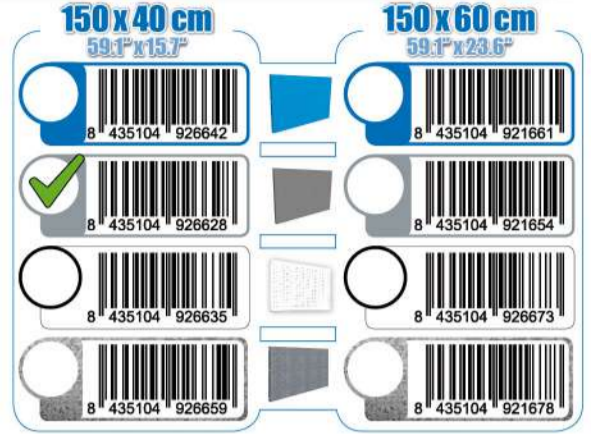

SIMONWORK

PANELCLICK 1500

1 Panel perforado • Perforated shelf • Lochblech • Panneau perforé • Painel perfurado

2 KIT PANELCLICK + 8 HOOKS

3 KIT PANELCLICK + 14 HOOKS + 3 ACCESOR.

4 KIT PANELCLICK + 22 HOOKS + 3 ACCESOR.

5 KIT PANELCLICK + 22 HOOKS + 8 ACCESOR.