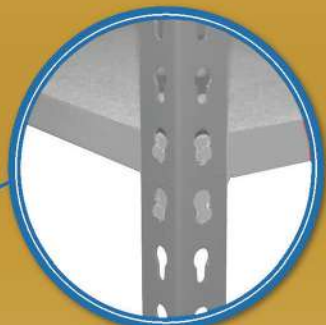

150 X 110 X 50 CM

59.1" X 43.3" X 19.7"

MADERCLICK SUPERPLUS 4/500

5 Años Garantía
Years Guarantee
Jahre Garantie
Ans Garantie
Anos de Garantia
SIMONRACK

800 kg
(1800 lb)
Total

150 cm (59.1")

50 cm (19.7")

110 cm (43.3")