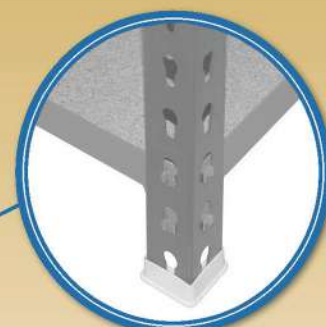

150 X 110 X 50 CM

59.1" X 43.3" X 19.7"

MADERCLICK SUPERPLUS 4/500

5 Años Garantía
Years Guarantee
Jahre Garantie
Ans Garantie
Anos de Garantia
SIMONRACK

800 kg
(1800 lb)
Total

150 cm (59.1")

50 cm (19.7")

110 cm (43.3")