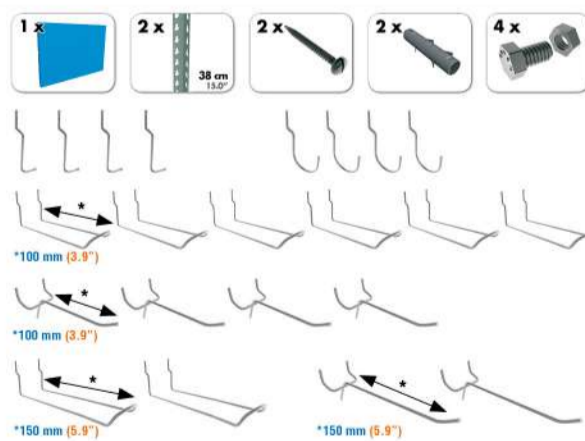

SIMONWORK

PANELCLICK 900

1 Panel perforado • Perforated shelf • Lochblech • Panneau perforé • Painel perfurado

90 x 40 cm 35.4" x 15.7"	90 x 60 cm 35.4" x 23.6"

2 KIT PANELCLICK + 8 HOOKS

90 x 40 cm 35.4" x 15.7"	90 x 60 cm 35.4" x 23.6"

3 KIT PANELCLICK + 14 HOOKS + 3 ACCESOR.

90 x 40 cm 35.4" x 15.7"	90 x 60 cm 35.4" x 23.6"

4 KIT PANELCLICK + 22 HOOKS + 3 ACCESOR.

90 x 40 cm 35.4" x 15.7"	90 x 60 cm 35.4" x 23.6"

ACCESOR.