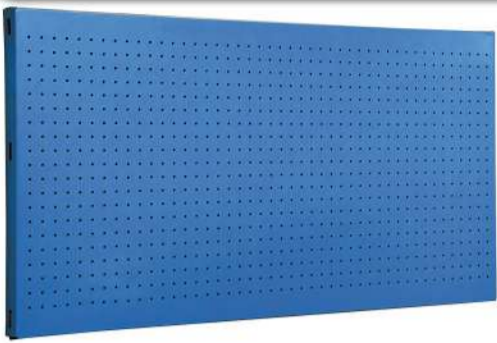

SIMONWORK

PANELCLICK 900

1 Panel perforado • Perforated shelf • Lochblech • Panneau perforé • Painel perfurado

90 x 40 cm 35.4" x 15.7"	90 x 60 cm 35.4" x 23.6"

2 KIT PANELCLICK + 8 HOOKS

90 x 40 cm 35.4" x 15.7"	90 x 60 cm 35.4" x 23.6"

3 KIT PANELCLICK + 14 HOOKS + 3 ACCESOR.

90 x 40 cm 35.4" x 15.7"	90 x 60 cm 35.4" x 23.6"

4 KIT PANELCLICK + 22 HOOKS + 3 ACCESOR.

90 x 40 cm 35.4" x 15.7"	90 x 60 cm 35.4" x 23.6"

ACCESOR.