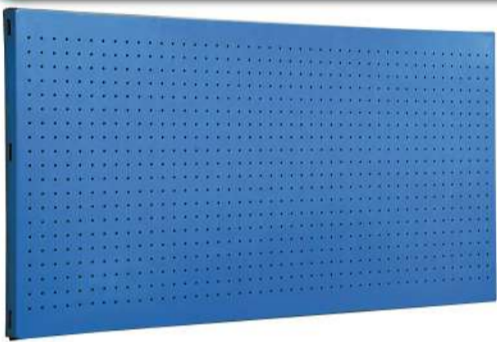

SIMONWORK

PANELCLICK 900

1 Panel perforado • Perforated shelf • Lochblech • Panneau perforé • Painel perfurado

90 x 40 cm 35.4" x 15.7"	90 x 60 cm 35.4" x 23.6"

2 KIT PANELCLICK + 8 HOOKS

90 x 40 cm 35.4" x 15.7"	90 x 60 cm 35.4" x 23.6"

3 KIT PANELCLICK + 14 HOOKS + 3 ACCESOR.

90 x 40 cm 35.4" x 15.7"	90 x 60 cm 35.4" x 23.6"

4 KIT PANELCLICK + 22 HOOKS + 3 ACCESOR.

90 x 40 cm 35.4" x 15.7"	90 x 60 cm 35.4" x 23.6"

ACCESOR.