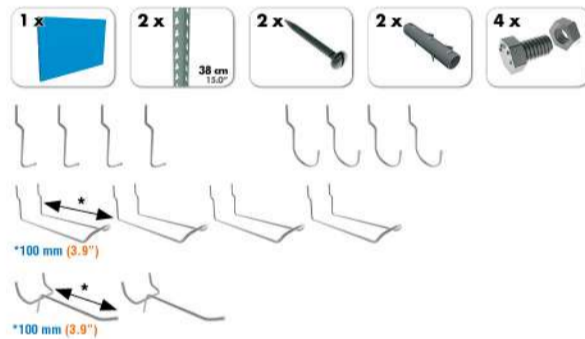

SIMONWORK

PANELCLICK 900

1 Panel perforado • Perforated shelf • Lochblech • Panneau perforé • Painel perfurado

90 x 40 cm 35.4" x 15.7"	90 x 60 cm 35.4" x 23.6"

2 KIT PANELCLICK + 8 HOOKS

90 x 40 cm 35.4" x 15.7"	90 x 60 cm 35.4" x 23.6"

3 KIT PANELCLICK + 14 HOOKS + 3 ACCESOR.

90 x 40 cm 35.4" x 15.7"	90 x 60 cm 35.4" x 23.6"

4 KIT PANELCLICK + 22 HOOKS + 3 ACCESOR.

90 x 40 cm 35.4" x 15.7"	90 x 60 cm 35.4" x 23.6"

ACCESOR.