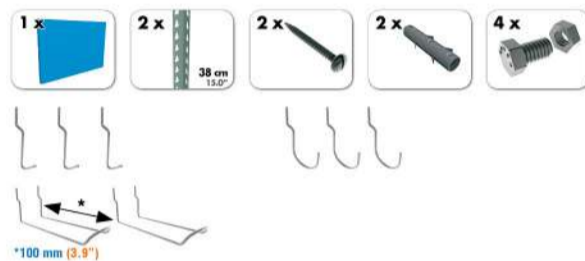

SIMONWORK

PANELCLICK 900

1 Panel perforado • Perforated shelf • Lochblech • Panneau perforé • Painel perfurado

90 x 40 cm 35.4" x 15.7"	90 x 60 cm 35.4" x 23.6"

2 KIT PANELCLICK + 8 HOOKS

90 x 40 cm 35.4" x 15.7"	90 x 60 cm 35.4" x 23.6"

3 KIT PANELCLICK + 14 HOOKS + 3 ACCESOR.

90 x 40 cm 35.4" x 15.7"	90 x 60 cm 35.4" x 23.6"

4 KIT PANELCLICK + 22 HOOKS + 3 ACCESOR.

90 x 40 cm 35.4" x 15.7"	90 x 60 cm 35.4" x 23.6"

ACCESOR.