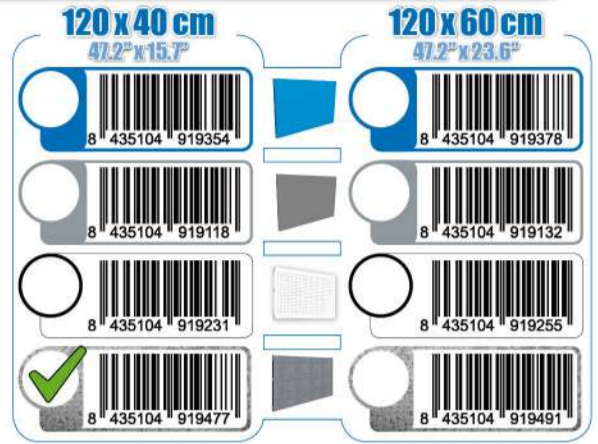

SIMONWORK

PANELCLICK 1200

1 Panel perforado • Perforated shelf • Lochblech • Panneau perforé • Painel perfurado

2 KIT PANELCLICK + 8 HOOKS

3 KIT PANELCLICK + 14 HOOKS + 3 ACCESOR.

4 KIT PANELCLICK + 22 HOOKS + 3 ACCESOR.

5 KIT PANELCLICK + 22 HOOKS + 8 ACCESOR.