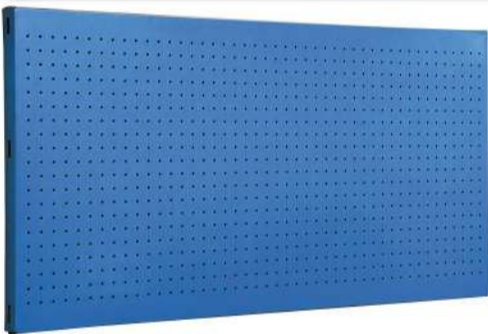

SIMONWORK

PANELCLICK 1200

1 Panel perforado • Perforated shelf • Lochblech • Panneau perforé • Painel perfurado

2 KIT PANELCLICK + 8 HOOKS

3 KIT PANELCLICK + 14 HOOKS + 3 ACCESOR.

4 KIT PANELCLICK + 22 HOOKS + 3 ACCESOR.

5 KIT PANELCLICK + 22 HOOKS + 8 ACCESOR.