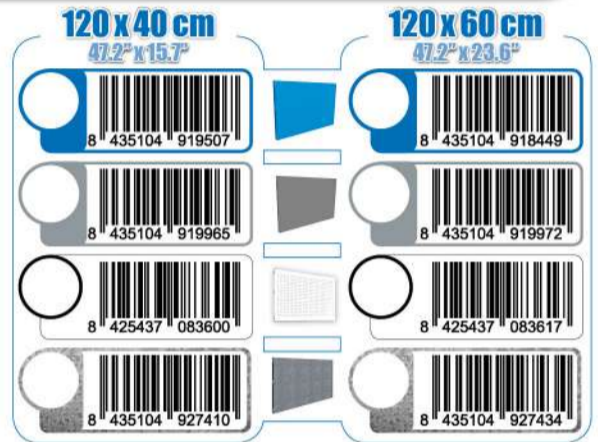

SIMONWORK

PANELCLICK 1200

1 Panel perforado • Perforated shelf • Lochblech • Panneau perforé • Painel perfurado

2 KIT PANELCLICK + 8 HOOKS

3 KIT PANELCLICK + 14 HOOKS + 3 ACCESOR.

4 KIT PANELCLICK + 22 HOOKS + 3 ACCESOR.

5 KIT PANELCLICK + 22 HOOKS + 8 ACCESOR.