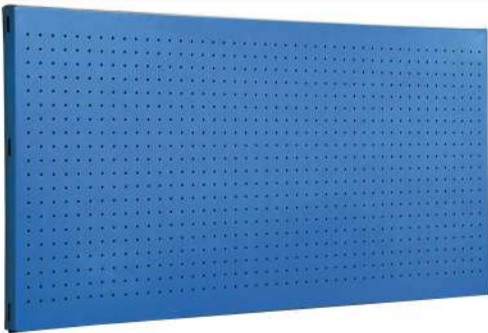

SIMONWORK

PANELCLICK 1200

1 Panel perforado • Perforated shelf • Lochblech • Panneau perforé • Painel perfurado

2 KIT PANELCLICK + 8 HOOKS

3 KIT PANELCLICK + 14 HOOKS + 3 ACCESOR.

4 KIT PANELCLICK + 22 HOOKS + 3 ACCESOR.

5 KIT PANELCLICK + 22 HOOKS + 8 ACCESOR.