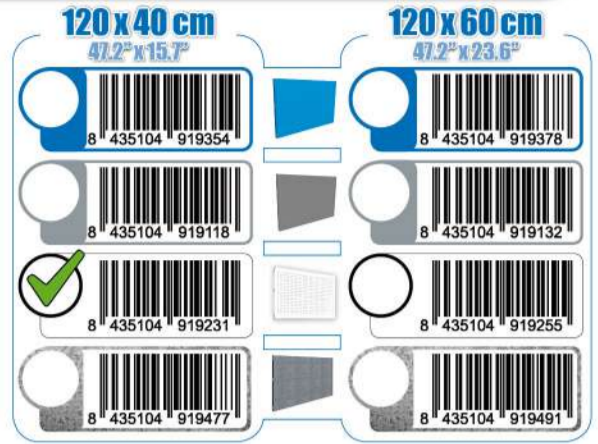

SIMONWORK

PANELCLICK 1200

1 Panel perforado • Perforated shelf • Lochblech • Panneau perforé • Painel perfurado