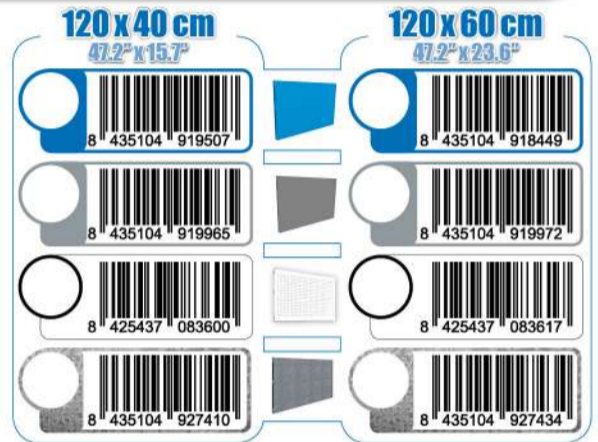

2 KIT PANELCLICK + 8 HOOKS