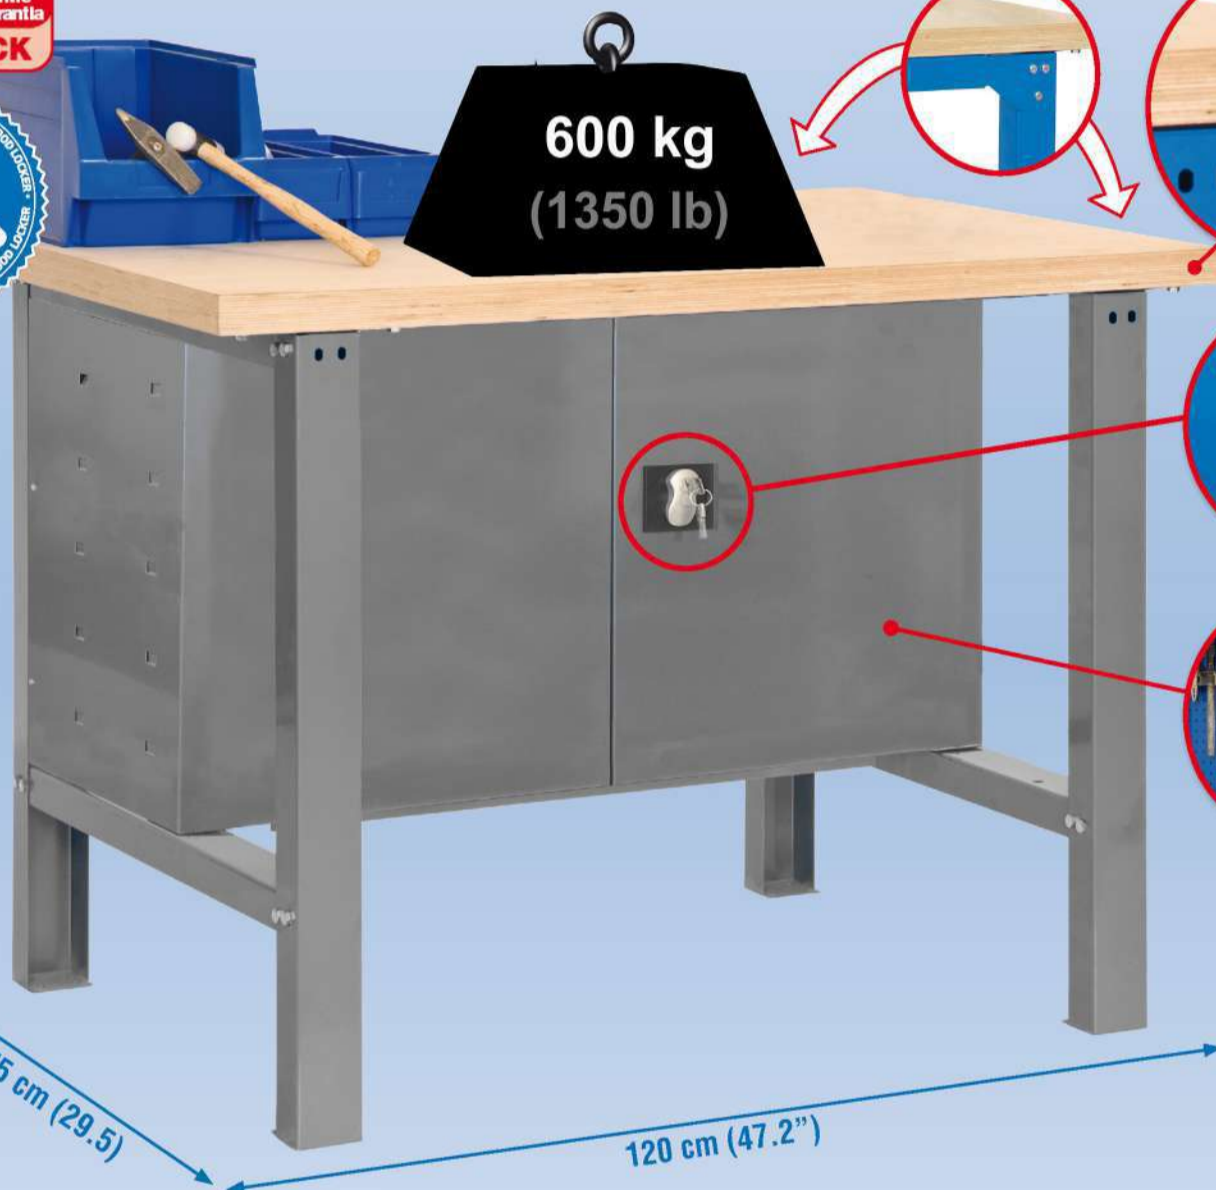

# SIMONWORK BT6 1200 Plywood Locker

**87 x 120 x 75 cm**  
**34.3" x 47.2" x 29.5"**

**5** Años Garantía  
 Years Guarantee  
 Jahre Garantie  
 Ans Garantie  
 Anos de Garantía

**SIMONRACK**

**600 kg**  
**(1350 lb)**

**3,5 cm**  
**(1.4")**

87 cm (34.3")

75 cm (29.5")

120 cm (47.2")

\*MEDIDAS EN USO USED MEASUREMENTS  
 MASSNAHMEN IM EINSAZ MASSURES EN EMPLOI MEDIDAS EN USO:  
**870 x 1210 x 760 mm ( 34.2" x 47.6" x 29.9")**