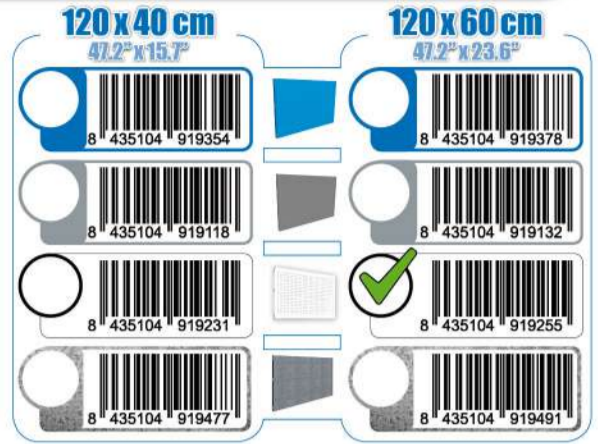

SIMONWORK

PANELCLICK 1200

1 Panel perforado • Perforated shelf • Lochblech • Panneau perforé • Painel perfurado