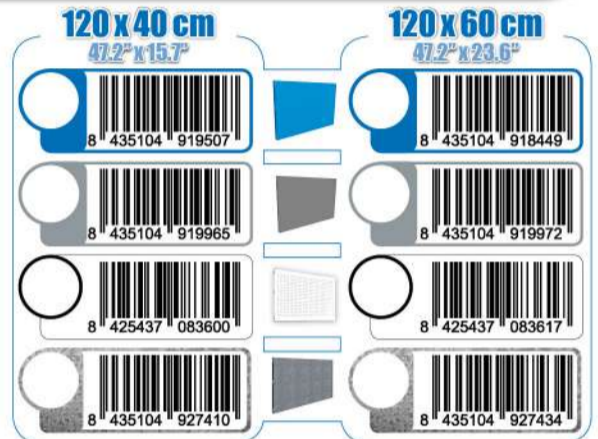

2 KIT PANELCLICK + 8 HOOKS