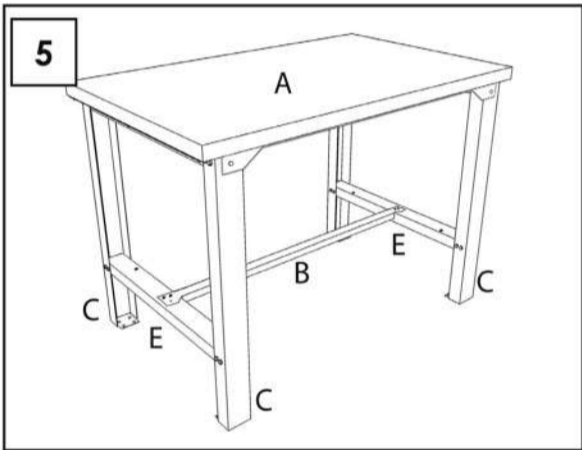

SIMONCLASSIC

SIMONCLICK

SIMONOFFICE

SIMONTALLER

BANCOS DE TRABAJO

SIMONHOME

TAQUILLAS

SIMONTITÁN

SIMONINOX

SIMONPALET

SIMONLEVER

ALTILLOS Y PASILLOS ELEVADOS