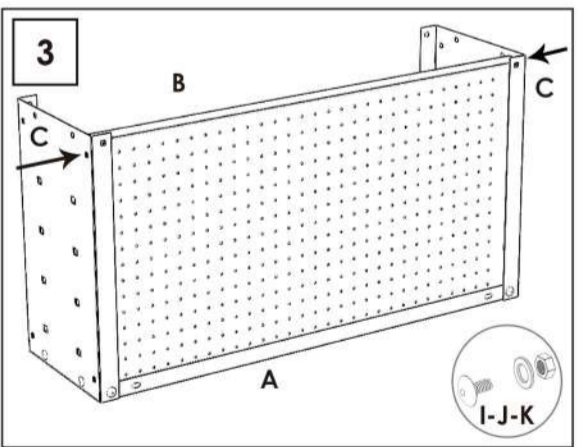

SIMONCLASSIC

SIMONCLICK

SIMONOFFICE

SIMONTALLER

BANCOS DE TRABAJO

SIMONHOME

TAQUILLAS

SIMONTITÁN

SIMONINOX

SIMONPALET

SIMONLEVER

ALTILLOS Y PASILLOS ELEVADOS