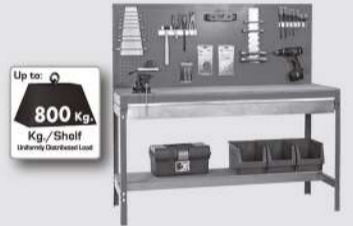

BANCOS DE TRABAJO