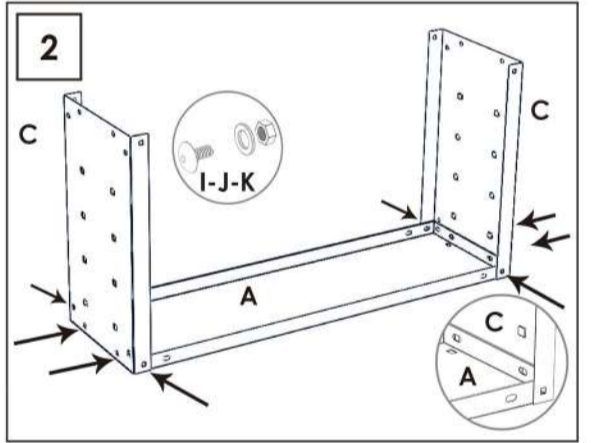

SIMONCLASSIC

SIMONCLICK

SIMONOFFICE

SIMONTALLER

BANCOS DE TRABAJO

SIMONHOME

TAQUILLAS

SIMONTITÁN

SIMONINOX

SIMONPALET

SIMONLEVER

ALTILLOS Y PASILLOS ELEVADOS