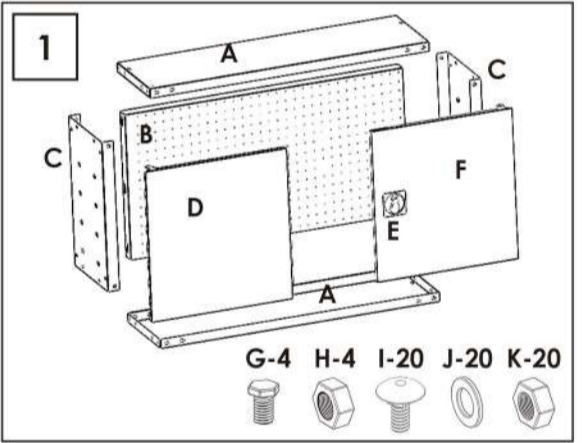

SIMONCLASSIC

SIMONCLICK

SIMONOFFICE

SIMONTALLER

BANCOS DE TRABAJO

SIMONHOME

TAQUILLAS

SIMONTITÁN

SIMONINOX

SIMONPALET

SIMONLEVER

ALTILLOS Y PASILLOS ELEVADOS