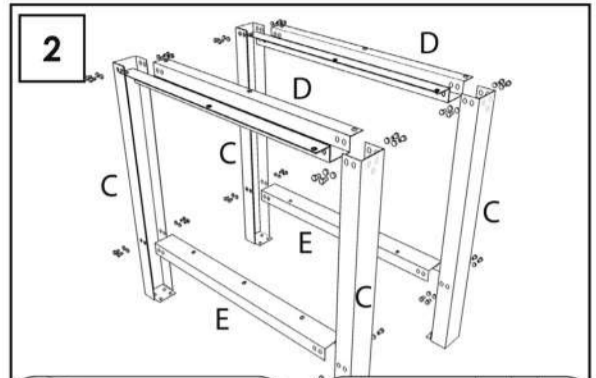

SIMONCLASSIC

SIMONCLICK

SIMONOFFICE

SIMONTALLER

BANCOS DE TRABAJO

SIMONHOME

TAQUILLAS

SIMONTITÁN

SIMONINOX

SIMONPALET

SIMONLEVER

ALTILLOS Y PASILLOS ELEVADOS