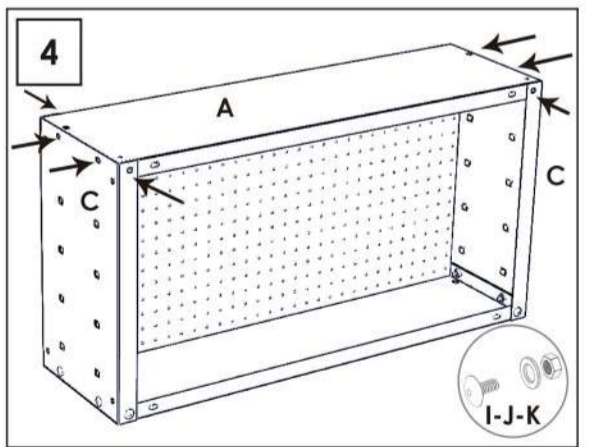

SIMONCLASSIC

SIMONCLICK

SIMONOFFICE

SIMONTALLER

BANCOS DE TRABAJO

SIMONHOME

TAQUILLAS

SIMONTITÁN

SIMONINOX

SIMONPALET

SIMONLEVER

ALTILLOS Y PASILLOS ELEVADOS