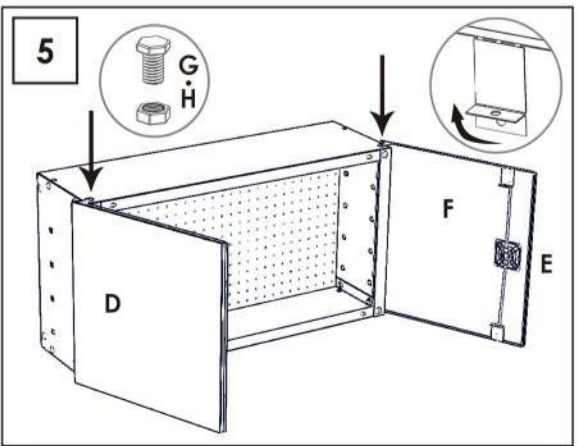

SIMONCLASSIC

SIMONCLICK

SIMONOFFICE

SIMONTALLER

BANCOS DE TRABAJO

SIMONHOME

TAQUILLAS

SIMONTITÁN

SIMONINOX

SIMONPALET

SIMONLEVER

ALTILLOS Y PASILLOS ELEVADOS