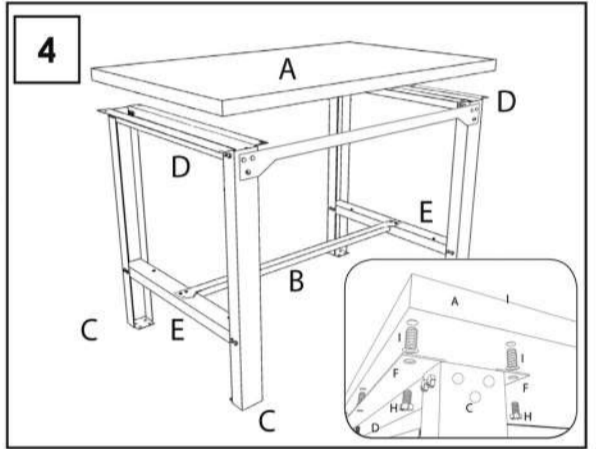

SIMONCLASSIC

SIMONCLICK

SIMONOFFICE

SIMONTALLER

BANCOS DE TRABAJO

SIMONHOME

TAQUILLAS

SIMONTITÁN

SIMONINOX

SIMONPALET

SIMONLEVER

ALTILLOS Y PASILLOS ELEVADOS