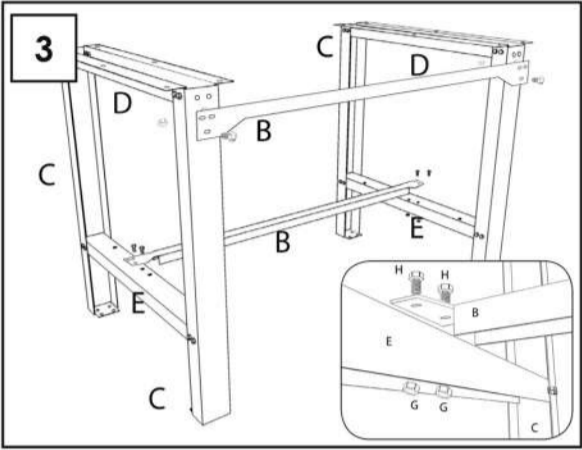

SIMONCLASSIC

SIMONCLICK

SIMONOFFICE

SIMONTALLER

BANCOS DE TRABAJO

SIMONHOME

TAQUILLAS

SIMONTITÁN

SIMONINOX

SIMONPALET

SIMONLEVER

ALTILLOS Y PASILLOS ELEVADOS