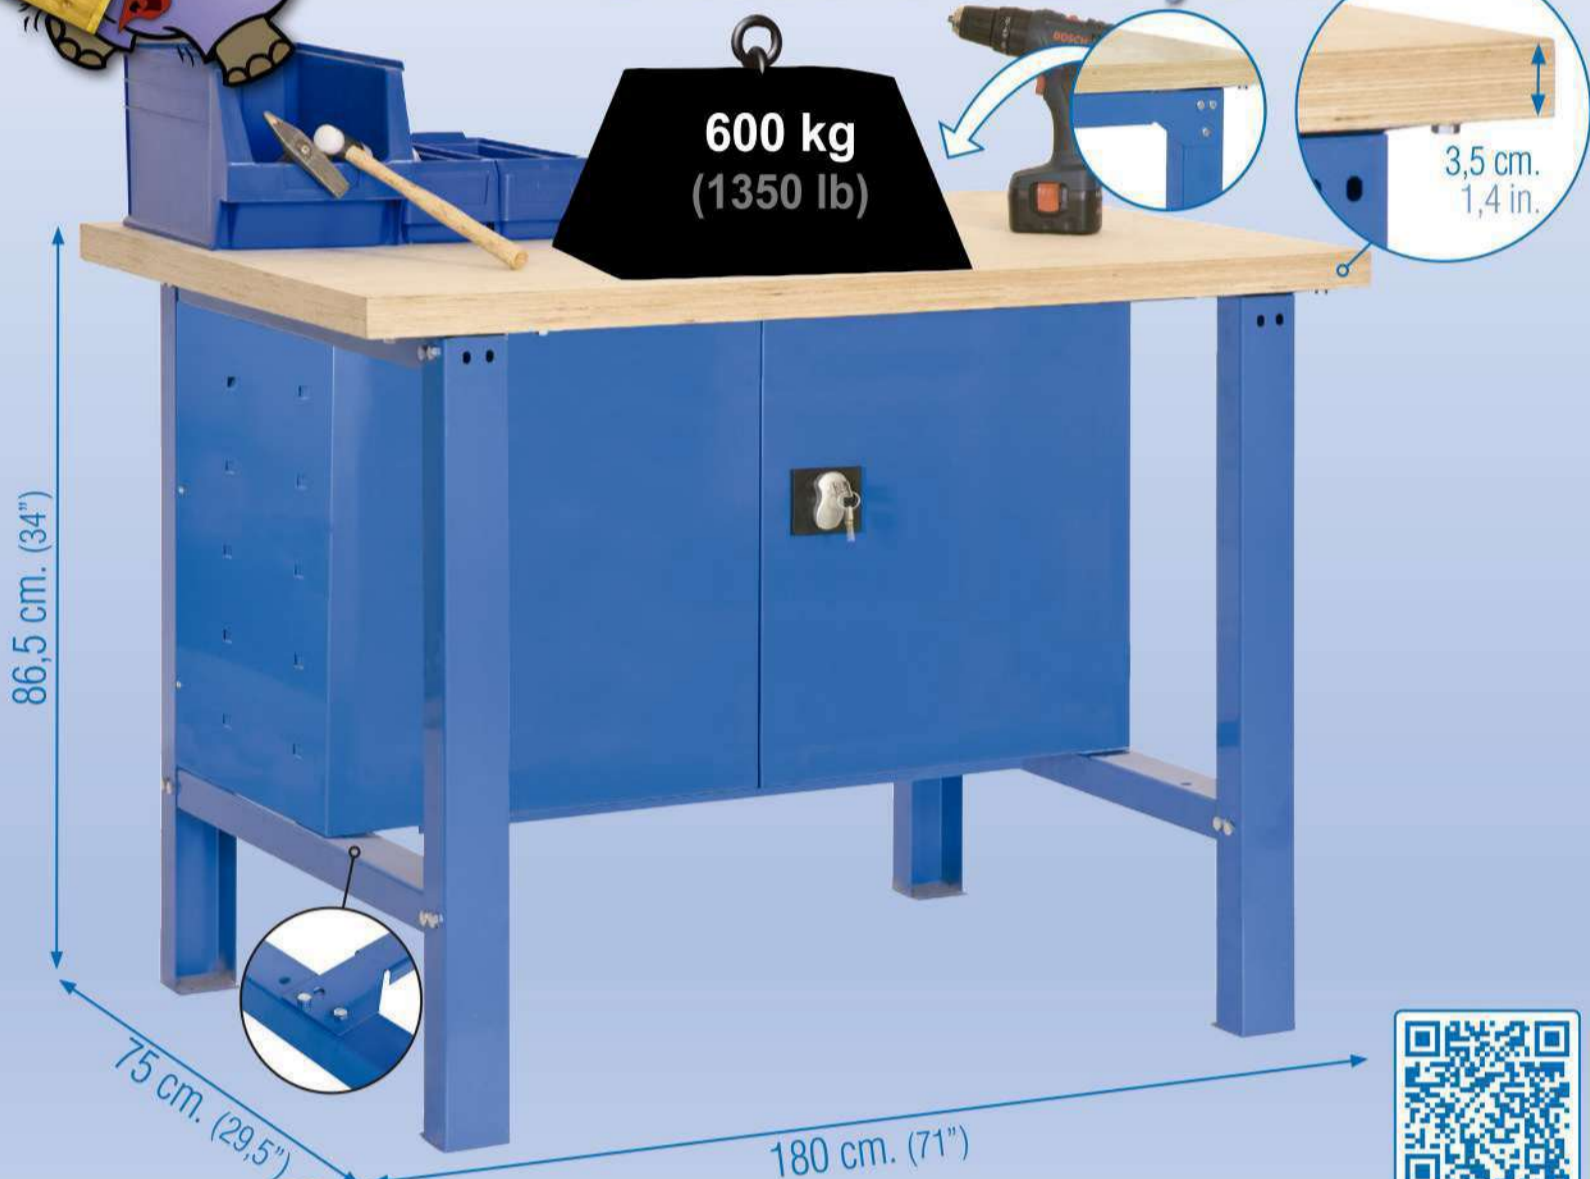

KIT BT-6 1800 Plywood Locker

86,5 x 180 x 75 cm.
34 x 71 x 29,5 in.

- 4 x** 15 min. 82,5 cm. 32,5 in.
- 2 x** 74 cm. 29,1 in.
- 2 x** 74 cm. 29,1 in.
- 2 x** 93 cm. 36,61 in.
- 1 x** 75x180 cm. 29,5x71 in.
- 54 x** 31x53x93 cm. 12,2x20,9x39,4 in.
- 42 x**
- 1 x** 20 x 4 x

On-line instructions: www.instructionsrack.com/bt6plywoodlocker

5 Años Garantía
 Years Guarantee
 Jahre Garantie
 Ans Garantie
 Anos de Garantia
SIMONRACK

*MEDIDAS EN USO USED MEASUREMENTS
 MASSNAHMEN IM EINSATZ MESURES EN EMPLOI MEDIDAS EN USO:
 870 x 1810 x 760 mm (34.2" x 71.2" x 29.9")