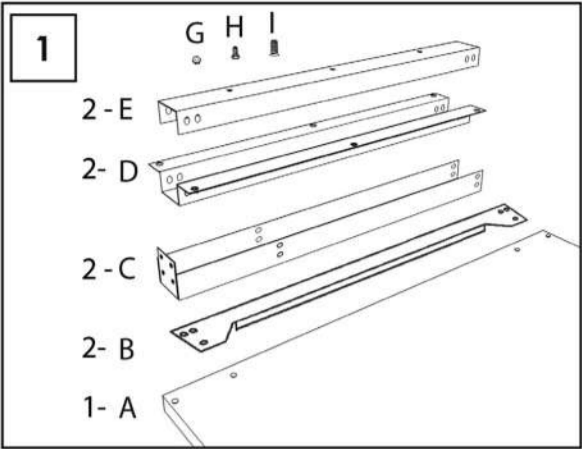

SIMONCLASSIC

SIMONCLICK

SIMONOFFICE

SIMONTALLER

BANCOS DE TRABAJO

SIMONHOME

TAQUILLAS

SIMONTITÁN

SIMONINOX

SIMONPALET

SIMONLEVER

ALTILLOS Y PASILLOS ELEVADOS