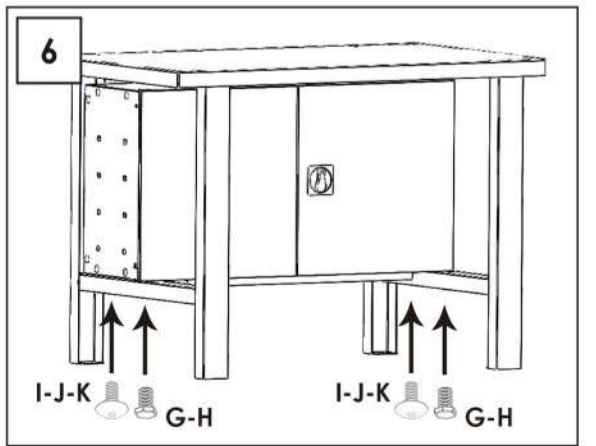

SIMONCLASSIC

SIMONCLICK

SIMONOFFICE

SIMONTALLER

BANCOS DE TRABAJO

SIMONHOME

TAQUILLAS

SIMONTITÁN

SIMONINOX

SIMONPALET

SIMONLEVER

ALTILLOS Y PASILLOS ELEVADOS