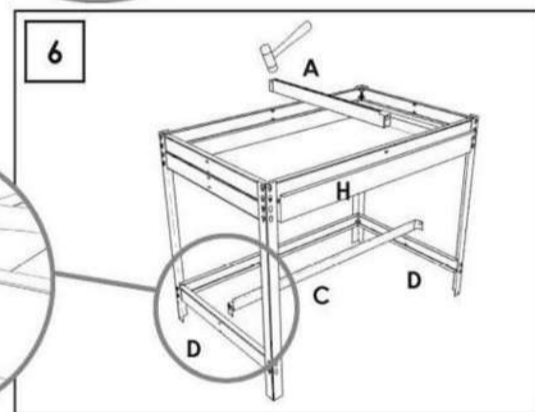

SIMONCLASSIC

SIMONCLICK

SIMONTALLER

SIMONAUTO

SIMONWORK

SIMONLOCKER

SIMONOFFICE

SIMONHOME

SIMONGARDEN

SIMONTITAN

SIMONINOX

SIMONINDUSTRIAL

SIMONPALET

SIMONLEVER

ALTILLOS Y PASILLOS ELEVADOS
PLATFORMS AND MEZZANINES
LAGERBUHNIEN • PLATES-FORMES ET MEZZANINES

* Kg / lb por bandeja con carga uniformemente repartida
Kg / lb per shelf uniformly distributed load
Kg / lb pro fach bei gleichmäßig verteilter Last
Kg / lb par plateau avec charge uniformément répartie