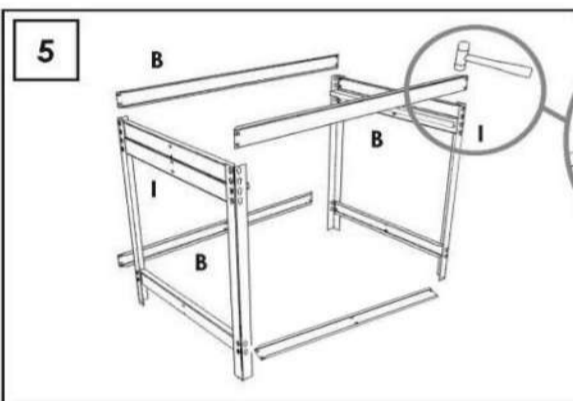

SIMONCLASSIC

SIMONCLICK

SIMONTALLER

SIMONAUTO

SIMONWORK

SIMONLOCKER

SIMONOFFICE

SIMONHOME

SIMONGARDEN

SIMONTITAN

SIMONINOX

SIMONINDUSTRIAL

SIMONPALET

SIMONLEVER

ALTILLOS Y PASILLOS ELEVADOS
PLATFORMS AND MEZZANINES
LAGERBUHNIEN • PLATES-FORMES ET MEZZANINES

* Kg / lb por bandeja con carga uniformemente repartida
Kg / lb per shelf uniformly distributed load
Kg / lb pro fach bei gleichmäßig verteilter Last
Kg / lb par plateau avec charge uniformément répartie