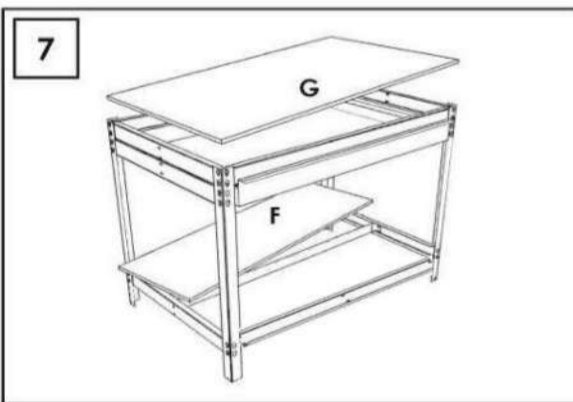

SIMONCLASSIC

SIMONCLICK

SIMONTALLER

SIMONAUTO

SIMONWORK

SIMONLOCKER

SIMONOFFICE

SIMONHOME

SIMONGARDEN

SIMONTITAN

SIMONINOX

SIMONINDUSTRIAL

SIMONPALET

SIMONLEVER

ALTILLOS Y PASILLOS ELEVADOS
PLATFORMS AND MEZZANINES
LAGERBUHNIEN • PLATES-FORMES ET MEZZANINES

* Kg / lb por bandeja con carga uniformemente repartida
Kg / lb per shelf uniformly distributed load
Kg / lb pro fach bei gleichmäßig verteilter Last
Kg / lb par plateau avec charge uniformément répartie