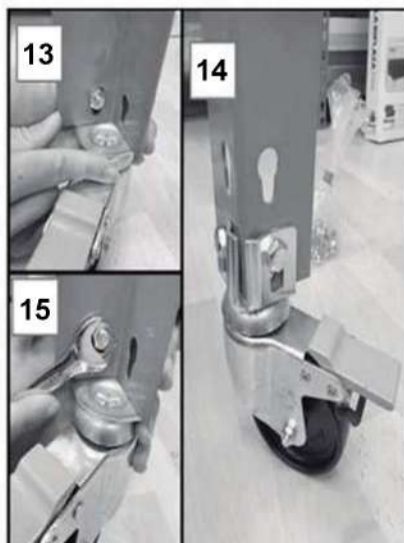

SIMONCLASSIC

SIMONCLICK

SIMONTALLER

SIMONAUTO

SIMONWORK

SIMONLOCKER

SIMONOFFICE

SIMONHOME

SIMONGARDEN

SIMONTITAN

SIMONINOX

SIMONINDUSTRIAL

SIMONPALET

SIMONLEVER

ALTILLOS Y PASILLOS ELEVADOS
PLATFORMS AND MEZZANINES
LAGERBUHNIEN • PLATES-FORMES ET MEZZANINES

* Kg / lb por bandeja con carga uniformemente repartida
Kg / lb per shelf uniformly distributed load
Kg / lb pro fach bei gleichmäßig verteilter Last
Kg / lb par plateau avec charge uniformément répartie