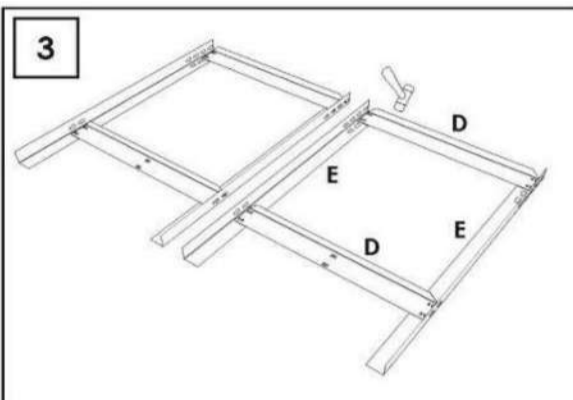

SIMONCLASSIC

SIMONCLICK

SIMONTALLER

SIMONAUTO

SIMONWORK

SIMONLOCKER

SIMONOFFICE

SIMONHOME

SIMONGARDEN

SIMONTITAN

SIMONINOX

SIMONINDUSTRIAL

SIMONPALET

SIMONLEVER

ALTILLOS Y PASILLOS ELEVADOS
PLATFORMS AND MEZZANINES
LAGERBUHNIEN • PLATES-FORMES ET MEZZANINES

* Kg / lb por bandeja con carga uniformemente repartida
Kg / lb per shelf uniformly distributed load
Kg / lb pro fach bei gleichmäßig verteilter Last
Kg / lb par plateau avec charge uniformément répartie