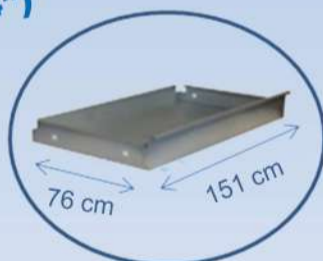

SIMONWORK BTO BOX 1500

mobile

95,7 x 151 x 76 cm
37.7" x 59.4" x 29.9"

5 Años Garantía *
Years Guarantee
Jahre Garantie
Anos de Garantia
SIMONRACK

CAPACITÄ TOTALE BELLO SCAFFALE
CAPACITÉ TOTALE DE LA ESTANTERÍA
TOTAL CAPACITY OF THE SHELF
TOTAL CAPACIDADE TITEL DE LA ESTANTERÍA
120 KG

Carga uniformemente repartida
Evenly distributed load
Gleichmäßig verteilte Last
Charge uniformément répartie
Carga uniformemente distribuida

- 1 x 75 cm (29.5")
- 2 x 75 cm (29.5")
- 2 x 58 cm (22.8")
- 1 x 35 kg (80 lb) 56 x 137 cm (22.0 x 53.9")
- 1 x 75 x 150 cm MDF (29.5 x 59.1")
- 1 x 40 x 150 cm (15.8 x 59.1")
- 1 x 150 cm (59.1")
- 14 x
- 4 x 84 cm (33.1")
- 4 x 150 cm (59.1")
- 4 x 75 cm (29.5")
- 2 x
- 2 x
- 14 x

*MEDIDAS EN USO USED MEASUREMENTS
MASSNAHMEN IM EINSATZ MESURES EN EMPLOI MEDIDAS EM USO:
843 x 1520 x 770 mm (33.19" x 59.8" x 30.3")

Simon Rack
SINCE 1964 - MANUFACTURER

ESTANTERIAS SIMON S.L. B.60.556.463
PG. ALFAMEN CI/ POLIGONO C. Nº3
ALFAMEN (ZARAGOZA)