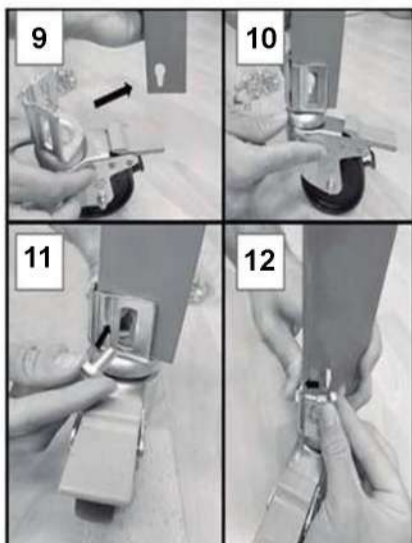

SIMONCLASSIC

SIMONCLICK

SIMONTALLER

SIMONAUTO

SIMONWORK

SIMONLOCKER

SIMONOFFICE

SIMONHOME

SIMONGARDEN

SIMONTITAN

SIMONINOX

SIMONINDUSTRIAL

SIMONPALET

SIMONLEVER

ALTILLOS Y PASILLOS ELEVADOS
PLATFORMS AND MEZZANINES
LAGERBUHNIEN • PLATES-FORMES ET MEZZANINES

* Kg / lb por bandeja con carga uniformemente repartida
Kg / lb per shelf uniformly distributed load
Kg / lb pro fach bei gleichmäßig verteilter Last
Kg / lb par plateau avec charge uniformément répartie