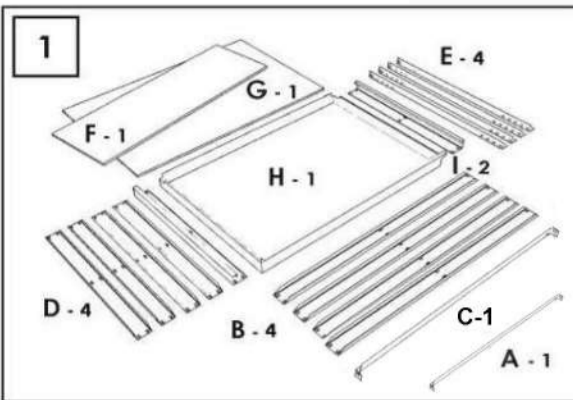

SIMONCLASSIC

SIMONCLICK

SIMONTALLER

SIMONAUTO

SIMONWORK

SIMONLOCKER

SIMONOFFICE

SIMONHOME

SIMONGARDEN

SIMONTITAN

SIMONINOX

SIMONINDUSTRIAL

SIMONPALET

SIMONLEVER

ALTILLOS Y PASILLOS ELEVADOS
PLATFORMS AND MEZZANINES
LAGERBUHNIEN • PLATES-FORMES ET MEZZANINES

* Kg / lb por bandeja con carga uniformemente repartida
Kg / lb per shelf uniformly distributed load
Kg / lb pro fach bei gleichmäßig verteilter Last
Kg / lb par plateau avec charge uniformément répartie