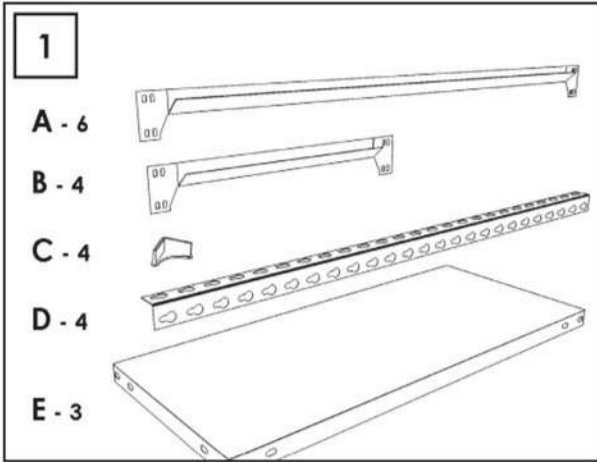

SIMONCLASSIC

SIMONCLICK

SIMONTALLER

SIMONAUTO

SIMONWORK

SIMONLOCKER

SIMONOFFICE

SIMONHOME

SIMONGARDEN

SIMONTITÁN

SIMONINOX

SIMONINDUSTRIAL

SIMONPALET

SIMONLEVER

AL TILLOS Y PASILLOS ELEVADOS
PLATFORMS AND MEZZANINES
LAGERBUHNIEN • PLATES-FORMES ET MEZZANINES

* Kg / lb por bandeja con carga uniformemente repartida
Kg / lb per shelf uniformly distributed load
Kg / lb pro fach bei gleichmäßig verteilter last
Kg / lb par plateau avec charge uniformément répartie