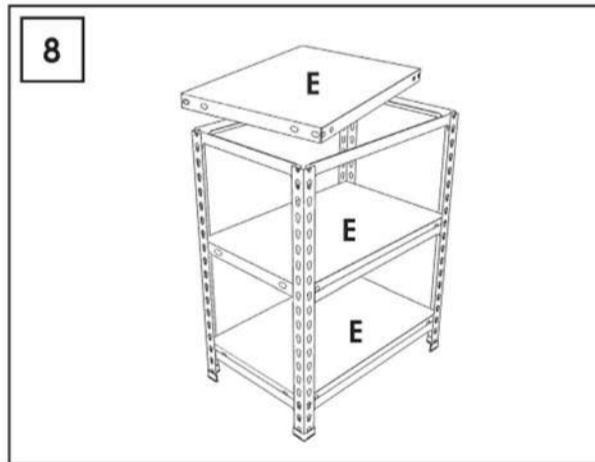

SIMONCLASSIC

SIMONCLICK

SIMONTALLER

SIMONAUTO

SIMONWORK

SIMONLOCKER

SIMONOFFICE

SIMONHOME

SIMONGARDEN

SIMONTITÁN

SIMONINOX

SIMONINDUSTRIAL

SIMONPALET

SIMONLEVER

AL TILLOS Y PASILLOS ELEVADOS
PLATFORMS AND MEZZANINES
LAGERBUHNIEN • PLATES-FORMES ET MEZZANINES

* Kg / lb por bandeja con carga uniformemente repartida
Kg / lb per shelf uniformly distributed load
Kg / lb pro fach bei gleichmäßig verteilter last
Kg / lb par plateau avec charge uniformément répartie