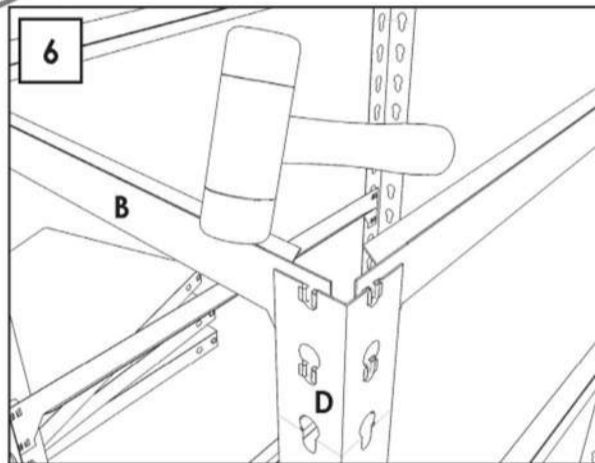

SIMONCLASSIC

SIMONCLICK

SIMONTALLER

SIMONAUTO

SIMONWORK

SIMONLOCKER

SIMONOFFICE

SIMONHOME

SIMONGARDEN

SIMONTITÁN

SIMONINOX

SIMONINDUSTRIAL

SIMONPALET

SIMONLEVER

AL TILLOS Y PASILLOS ELEVADOS
PLATFORMS AND MEZZANINES
LAGERBUHNIEN • PLATES-FORMES ET MEZZANINES

* Kg / lb por bandeja con carga uniformemente repartida
Kg / lb per shelf uniformly distributed load
Kg / lb pro fach bei gleichmäßig verteilter last
Kg / lb par plateau avec charge uniformément répartie