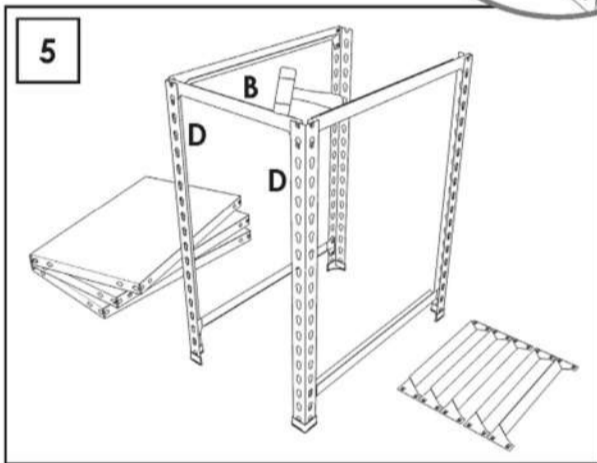

SIMONCLASSIC

SIMONCLICK

SIMONTALLER

SIMONAUTO

SIMONWORK

SIMONLOCKER

SIMONOFFICE

SIMONHOME

SIMONGARDEN

SIMONTITÁN

SIMONINOX

SIMONINDUSTRIAL

SIMONPALET

SIMONLEVER

AL TILLOS Y PASILLOS ELEVADOS
PLATFORMS AND MEZZANINES
LAGERBUHNIEN • PLATES-FORMES ET MEZZANINES

* Kg / lb por bandeja con carga uniformemente repartida
Kg / lb per shelf uniformly distributed load
Kg / lb pro fach bei gleichmäßig verteilter last
Kg / lb par plateau avec charge uniformément répartie