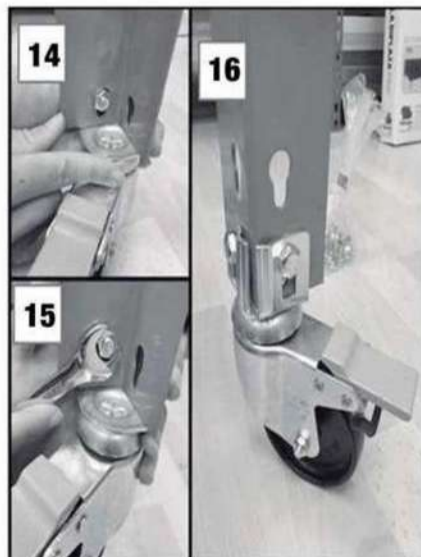

SIMONCLASSIC

SIMONCLICK

SIMONTALLER

SIMONAUTO

SIMONWORK

SIMONLOCKER

SIMONOFFICE

SIMONHOME

SIMONGARDEN

SIMONTITÁN

SIMONINOX

SIMONINDUSTRIAL

SIMONPALET

SIMONLEVER

AL TILLOS Y PASILLOS ELEVADOS
PLATFORMS AND MEZZANINES
LAGERBUHNIEN • PLATES-FORMES ET MEZZANINES

* Kg / lb por bandeja con carga uniformemente repartida
Kg / lb per shelf uniformly distributed load
Kg / lb pro fach bei gleichmäßig verteilter last
Kg / lb par plateau avec charge uniformément répartie