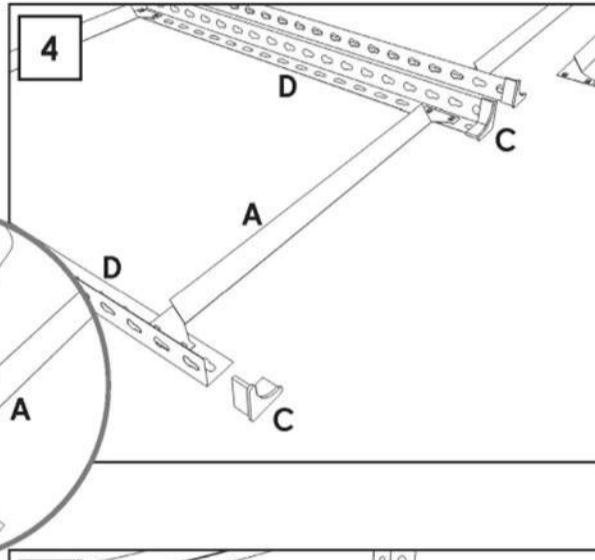

SIMONCLASSIC

SIMONCLICK

SIMONTALLER

SIMONAUTO

SIMONWORK

SIMONLOCKER

SIMONOFFICE

SIMONHOME

SIMONGARDEN

SIMONTITÁN

SIMONINOX

SIMONINDUSTRIAL

SIMONPALET

SIMONLEVER

AL TILLOS Y PASILLOS ELEVADOS
PLATFORMS AND MEZZANINES
LAGERBUHNIEN • PLATES-FORMES ET MEZZANINES

* Kg / lb por bandeja con carga uniformemente repartida
Kg / lb per shelf uniformly distributed load
Kg / lb pro fach bei gleichmäßig verteilter last
Kg / lb par plateau avec charge uniformément répartie