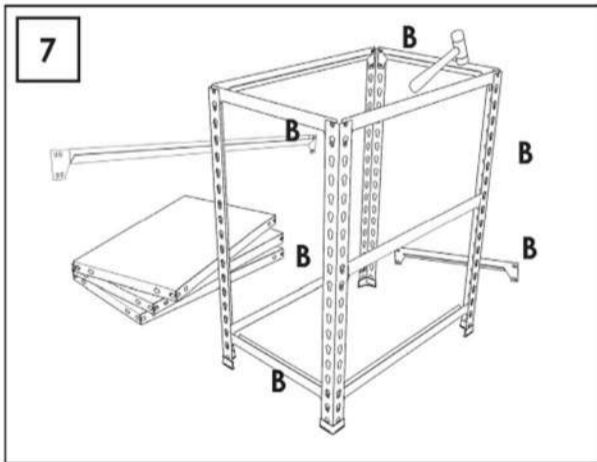

SIMONCLASSIC

SIMONCLICK

SIMONTALLER

SIMONAUTO

SIMONWORK

SIMONLOCKER

SIMONOFFICE

SIMONHOME

SIMONGARDEN

SIMONTITÁN

SIMONINOX

SIMONINDUSTRIAL

SIMONPALET

SIMONLEVER

AL TILLOS Y PASILLOS ELEVADOS
PLATFORMS AND MEZZANINES
LAGERBUHNIEN • PLATES-FORMES ET MEZZANINES

* Kg / lb por bandeja con carga uniformemente repartida
Kg / lb per shelf uniformly distributed load
Kg / lb pro fach bei gleichmäßig verteilter last
Kg / lb par plateau avec charge uniformément répartie