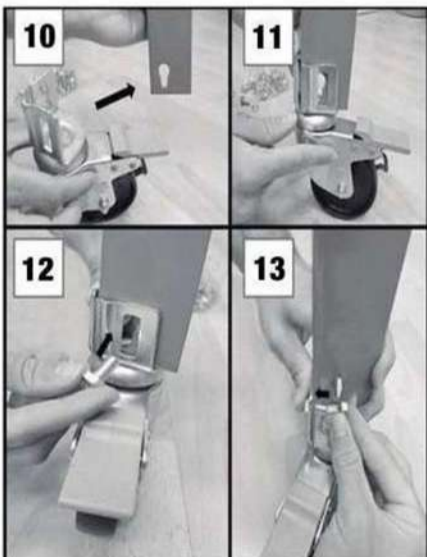

SIMONCLASSIC

SIMONCLICK

SIMONTALLER

SIMONAUTO

SIMONWORK

SIMONLOCKER

SIMONOFFICE

SIMONHOME

SIMONGARDEN

SIMONTITÁN

SIMONINOX

SIMONINDUSTRIAL

SIMONPALET

SIMONLEVER

AL TILLOS Y PASILLOS ELEVADOS
PLATFORMS AND MEZZANINES
LAGERBUHNIEN • PLATES-FORMES ET MEZZANINES

* Kg / lb por bandeja con carga uniformemente repartida
Kg / lb per shelf uniformly distributed load
Kg / lb pro fach bei gleichmäßig verteilter last
Kg / lb par plateau avec charge uniformément répartie