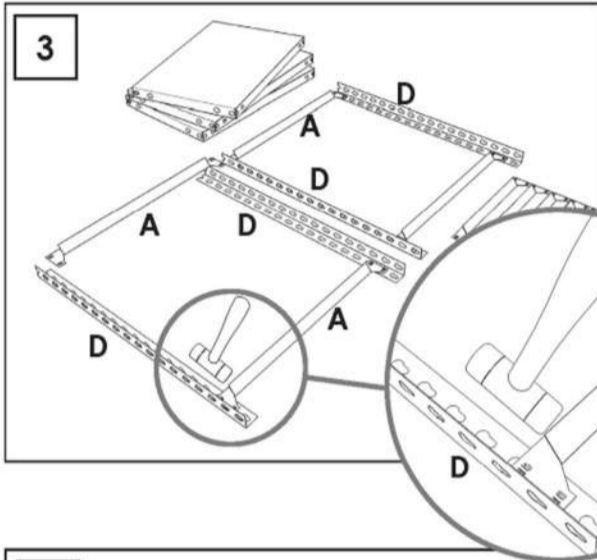

SIMONCLASSIC

SIMONCLICK

SIMONTALLER

SIMONAUTO

SIMONWORK

SIMONLOCKER

SIMONOFFICE

SIMONHOME

SIMONGARDEN

SIMONTITÁN

SIMONINOX

SIMONINDUSTRIAL

SIMONPALET

SIMONLEVER

AL TILLOS Y PASILLOS ELEVADOS
PLATFORMS AND MEZZANINES
LAGERBUHNIEN • PLATES-FORMES ET MEZZANINES

* Kg / lb por bandeja con carga uniformemente repartida
Kg / lb per shelf uniformly distributed load
Kg / lb pro fach bei gleichmäßig verteilter last
Kg / lb par plateau avec charge uniformément répartie