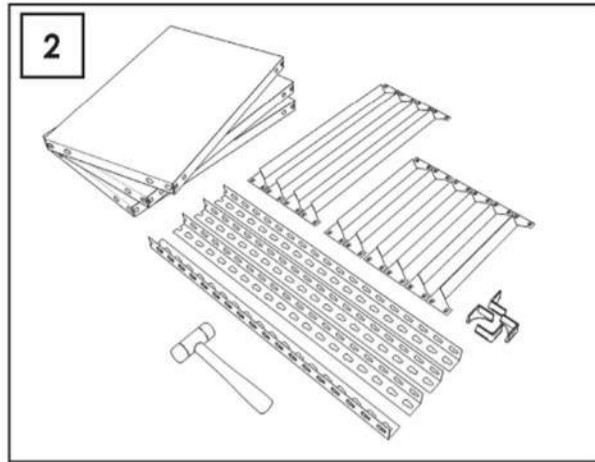

SIMONCLASSIC

SIMONCLICK

SIMONTALLER

SIMONAUTO

SIMONWORK

SIMONLOCKER

SIMONOFFICE

SIMONHOME

SIMONGARDEN

SIMONTITÁN

SIMONINOX

SIMONINDUSTRIAL

SIMONPALET

SIMONLEVER

AL TILLOS Y PASILLOS ELEVADOS
PLATFORMS AND MEZZANINES
LAGERBUHNIEN • PLATES-FORMES ET MEZZANINES

* Kg / lb por bandeja con carga uniformemente repartida
Kg / lb per shelf uniformly distributed load
Kg / lb pro fach bei gleichmäßig verteilter last
Kg / lb par plateau avec charge uniformément répartie