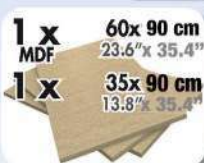

SIMONWORK BT3 BOX 900

mobile

155,5 x 91 x 61 cm

61.2" x 35.8" x 24.0"

5 Años Garantía
Years Guarantee
Jahre Garantie
Ans Garantie
Anos de Garantía
SIMONRACK

CAPACITÀ TOTALE DELLO SCAFFALE
120 KG
CAPACITÉ TOTAL DE L'ÉTAGÈRE
DE LA ESTANTERÍA
CAPACIDAD TOTAL
ON FLOOR
CAPACIDADE TOTAL

WHEELS INCLUDED - INCLUI RODAS - RÄDER INKL.
INCLUYE RUEDAS - INCLUE RUOTE

Carga uniformemente repartida
Evenly distributed load
Gleichmäßig verteilte Last
Charge uniformément répartie
Carga uniformemente distribuida