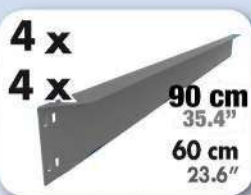

SIMONWORK BT3 BOX 900

mobile

155,5 x 91 x 61 cm

61.2" x 35.8" x 24.0"

5 Años Garantía
Years Guarantee
Jahre Garantie
Ans Garantie
Anos de Garantía
SIMONRACK

CAPACITÀ TOTALE DELLO SCAFFALE
120 KG
CAPACITÉ TOTAL DE L'ÉTAGÈRE
DE LA ESTANTERÍA
CAPACIDAD TOTAL
ON FLOOR
CAPACIDADE TOTAL

WHEELS INCLUDED - INCLUI RODAS - RÄDER INKL.
INCLUYE RUEDAS - INCLUE RUOTE

Carga uniformemente repartida
Evenly distributed load
Gleichmäßig verteilte Last
Charge uniformément répartie
Carga uniformemente distribuida