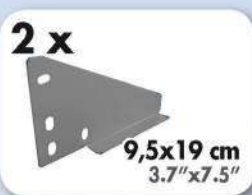

SIMONWORK BT3 BOX 900

mobile

155,5 x 91 x 61 cm

61.2" x 35.8" x 24.0"

5 Años Garantía
Years Guarantee
Jahre Garantie
Ans Garantie
Anos de Garantía
SIMONRACK

CAPACITÀ TOTALE DELLO SCAFFALE
120 KG
CAPACITÉ TOTAL DE L'ÉTAGÈRE
DE LA ESTANTERÍA
CAPACIDAD TOTAL
ON FLOOR
CAPACIDADE TOTAL

WHEELS INCLUDED - INCLUI RODAS - RÄDER INKL.
INCLUYE RUEDAS - INCLUE RUOTE

Carga uniformemente repartida
Evenly distributed load
Gleichmäßig verteilte Last
Charge uniformément répartie
Carga uniformemente distribuida