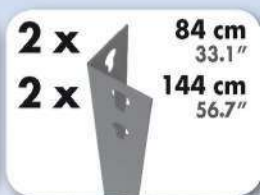

SIMONWORK BT3 BOX 900

mobile

155,5 x 91 x 61 cm

61.2" x 35.8" x 24.0"

5 Años Garantía
Years Guarantee
Jahre Garantie
Ans Garantie
Anos de Garantía
SIMONRACK

CAPACITÀ TOTALE DELLO SCAFFALE
120 KG
CAPACITÉ TOTAL DE L'ÉTAGÈRE
DE LA ESTANTERÍA
CAPACIDAD TOTAL
ON FLOOR
CAPACIDADE TOTAL

WHEELS INCLUDED - INCLUI RODAS - RÄDER INKL.
INCLUYE RUEDAS - INCLUE RUOTE

Carga uniformemente repartida
Evenly distributed load
Gleichmäßig verteilte Last
Charge uniformément répartie
Carga uniformemente distribuida