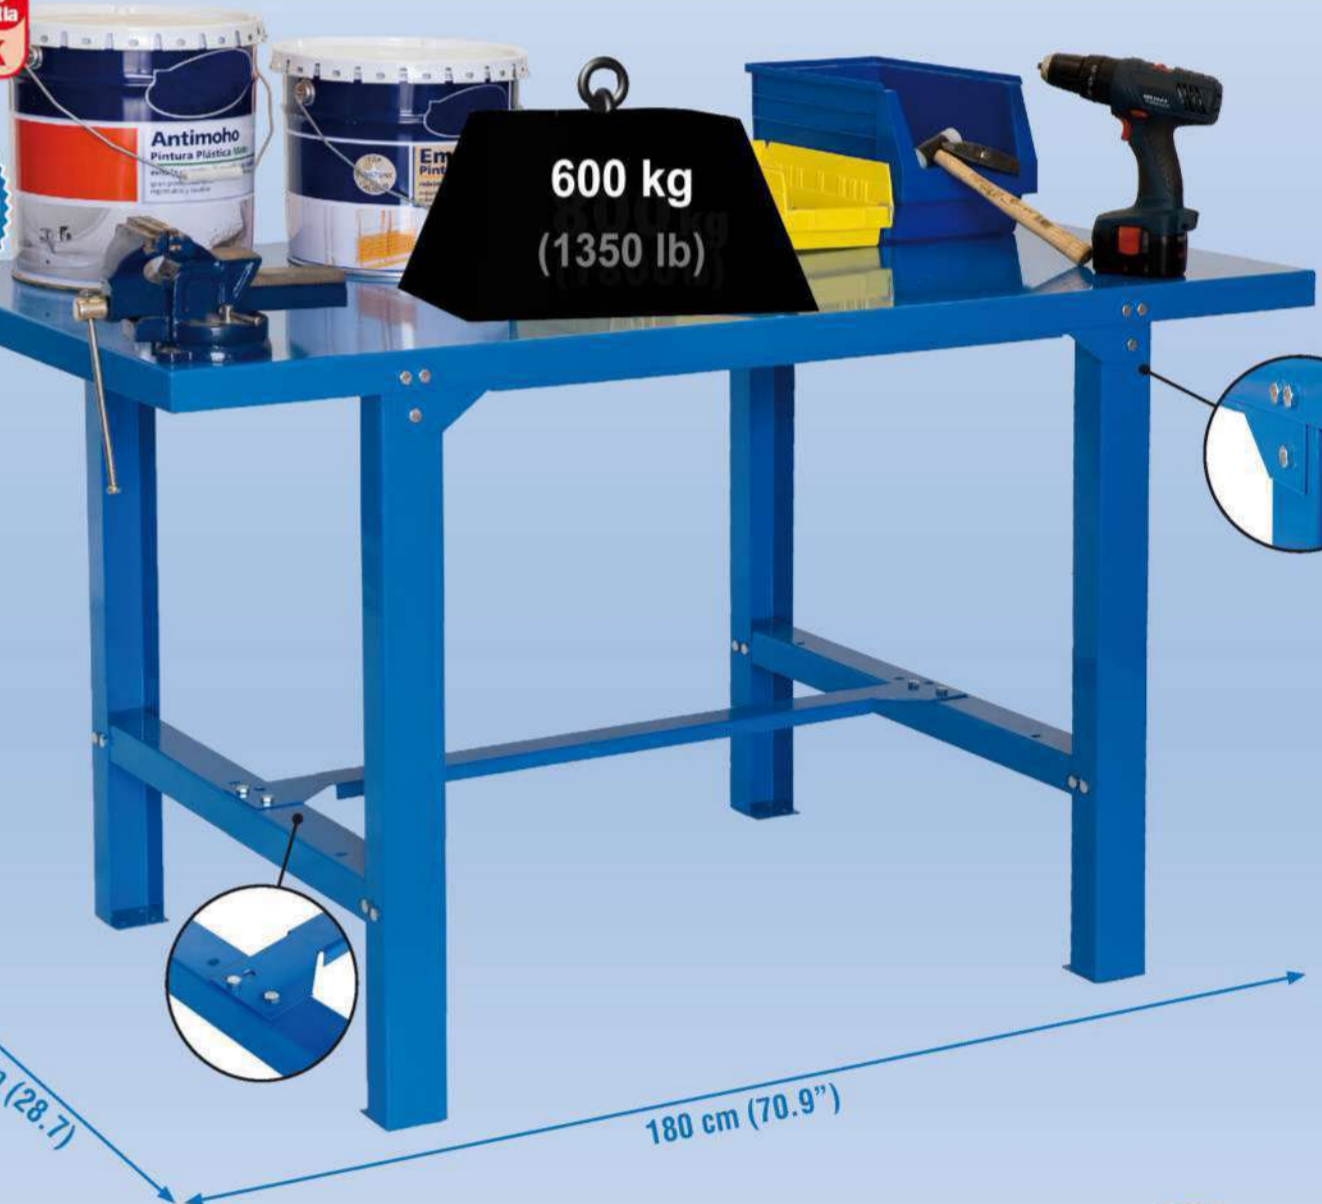

# SIMONWORK BT6 1800 *Metal*

83 x 180 x 73 cm  
32.7" x 70.9" x 28.7"

**5** Años Garantía  
Years Guarantee  
Jahre Garantie  
Ans Garantie  
Anos de Garantia  
**SIMONRACK**

\*MEDIDAS EN USO USED MEASUREMENTS  
MASSNAHMEN IM EINSATZ MESURES EN EMPLOI MEDIDAS EN USO:  
835 x 1810 x 733 mm ( 32.8" x 71.2" x 28.8")