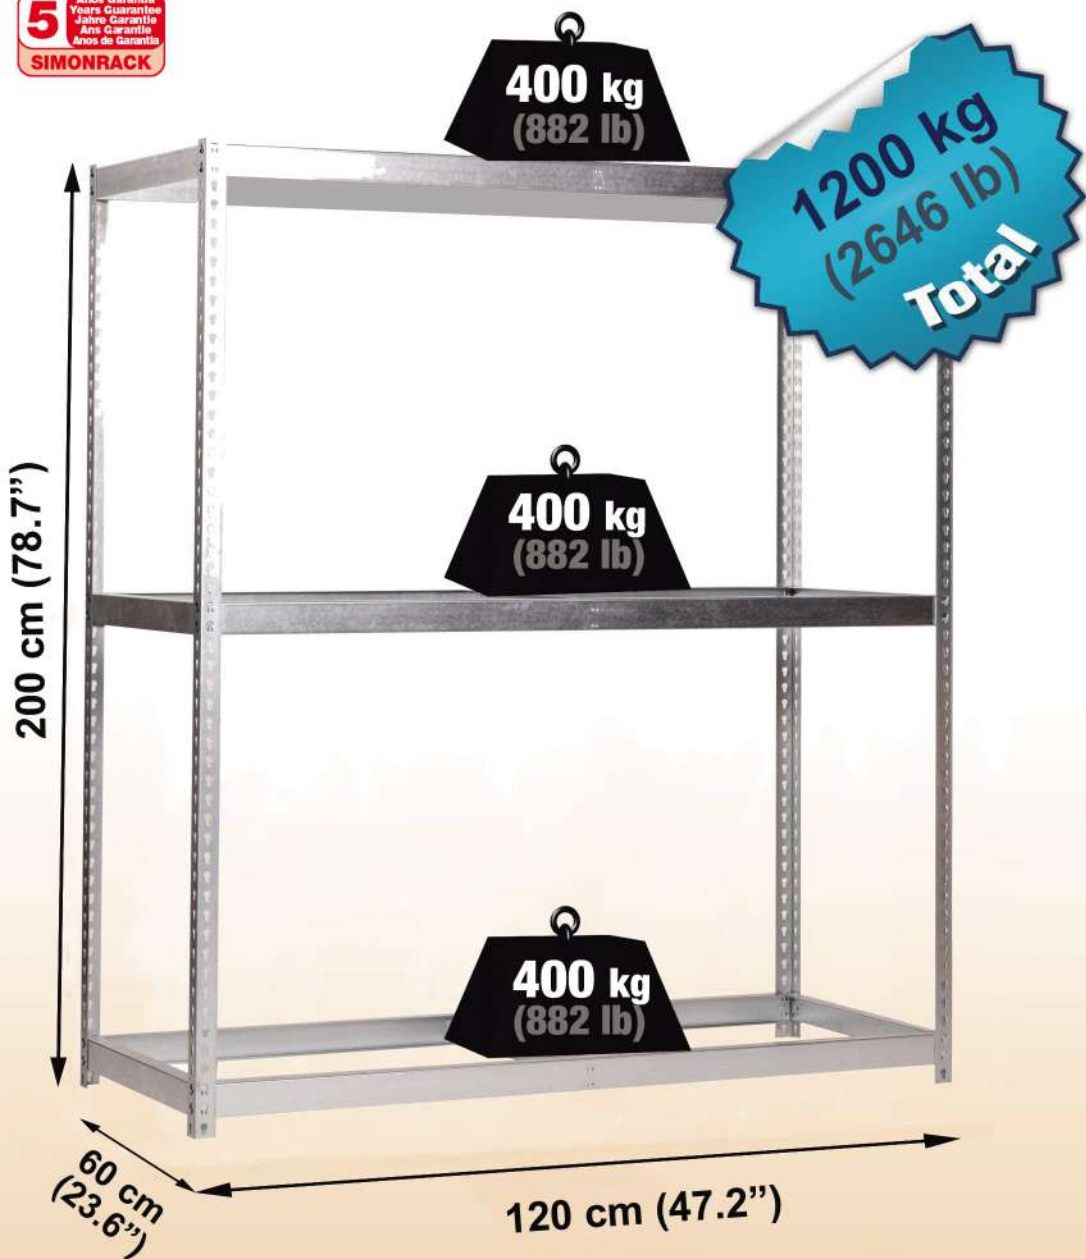

ECOFORTE EF 1206-3

200 x 120 x 60 cm
78.7" x 47.2" x 23.6"

5 Años Garantía
Years Guarantee
Anos de Garantía
SIMONRACK

NOT INCLUDED:

*MEDIDAS EN USO DE LOS COMPONENTES
MEASUREMENTS IN EMPLOY * MESURES EN EMPLOI * MEDIDAS EN USO