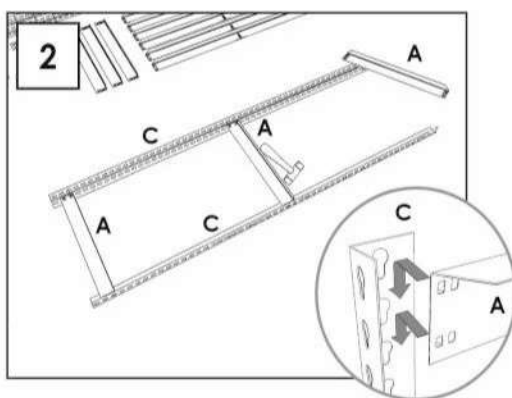

On-line instructions: www.instructionsrack.com/simontaller

www.simonrack.com • www.simonrack.com • www.simonrack.com • www.simonrack.com