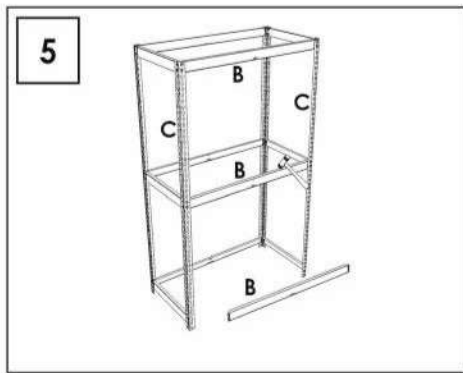

On-line instructions: www.instructionsrack.com/simontaller

www.simonrack.com • www.simonrack.com • www.simonrack.com • www.simonrack.com