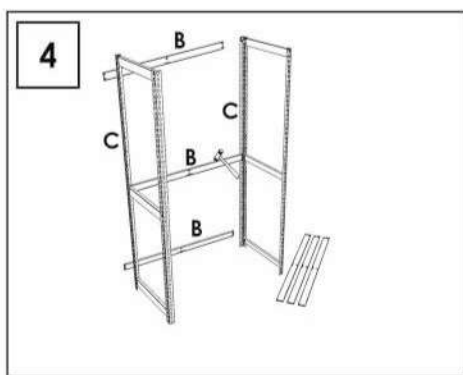

On-line instructions: www.instructionsrack.com/simontaller

www.simonrack.com • www.simonrack.com • www.simonrack.com • www.simonrack.com