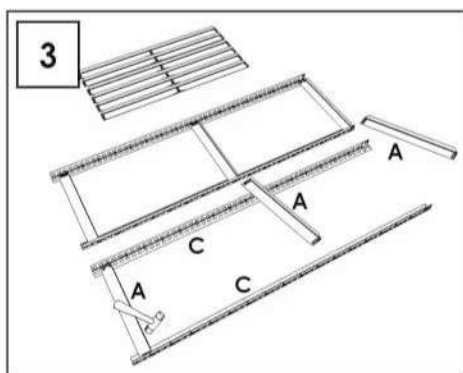

On-line instructions: www.instructionsrack.com/simontaller

www.simonrack.com • www.simonrack.com • www.simonrack.com • www.simonrack.com