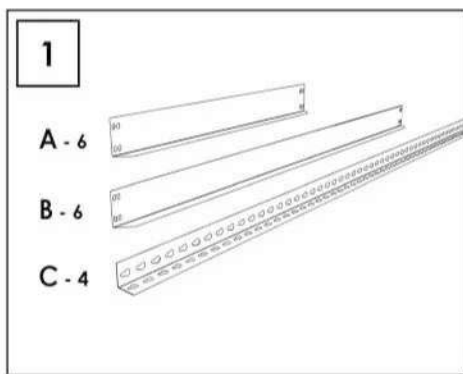

On-line instructions: www.instructionsrack.com/simontaller

www.simonrack.com • www.simonrack.com • www.simonrack.com • www.simonrack.com