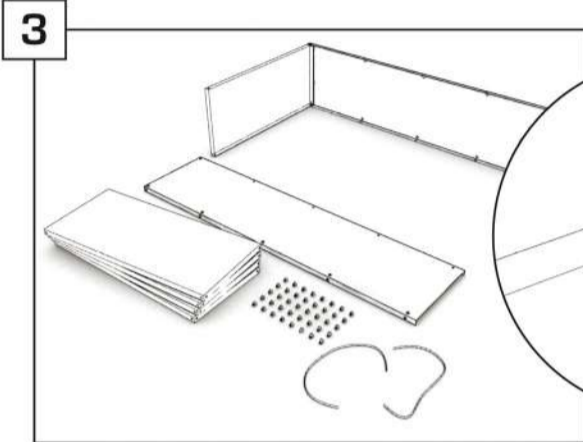

SIMONCLASSIC

SIMONCLICK

SIMONTALLER

SIMONAUTO

SIMONWORK

SIMONLOCKER

SIMONOFFICE

SIMONHOME

SIMONGARDEN

SIMONTITAN

SIMONINOX

SIMONINDUSTRIAL

SIMONLEVER

ALTILLOS Y PASILLOS ELEVADOS
PLATFORMS AND MEZZANINES
LAGERBÜHNEN • PLATES-FORMES ET MEZZANINES

* Kg / lb por bandeja con carga uniformemente repartida
Kg / lb per shelf uniformly distributed load
Kg / lb pro fach bei gleichmäßig verteilter Last
Kg / lb par plateau avec charge uniformément répartie

www.simonrack.com • www.instructionsrack.com • www.habitat.com