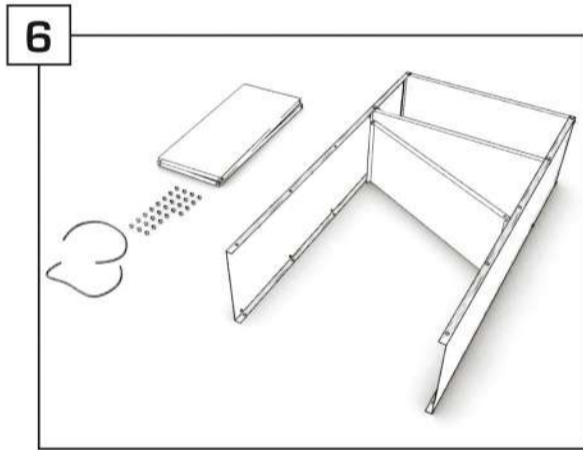

SIMONCLASSIC

SIMONCLICK

SIMONTALLER

SIMONAUTO

SIMONWORK

SIMONLOCKER

SIMONOFFICE

SIMONHOME

SIMONGARDEN

SIMONTITAN

SIMONINOX

SIMONINDUSTRIAL

SIMONLEVER

ALTILLOS Y PASILLOS ELEVADOS
PLATFORMS AND MEZZANINES
LAGERBÜHNEN • PLATES-FORMES ET MEZZANINES

* Kg / lb por bandeja con carga uniformemente repartida
Kg / lb per shelf uniformly distributed load
Kg / lb pro fach bei gleichmäßig verteilter Last
Kg / lb par plateau avec charge uniformément répartie

www.simonrack.com • www.instructionsrack.com • www.habitat.com