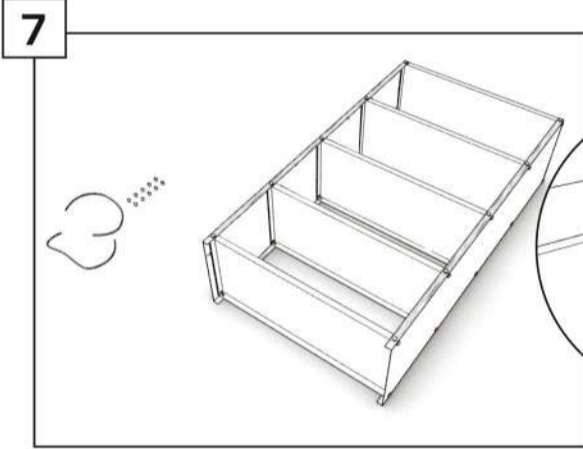

SIMONCLASSIC

SIMONCLICK

SIMONTALLER

SIMONAUTO

SIMONWORK

SIMONLOCKER

SIMONOFFICE

SIMONHOME

SIMONGARDEN

SIMONTITAN

SIMONINOX

SIMONINDUSTRIAL

SIMONLEVER

ALTILLOS Y PASILLOS ELEVADOS
PLATFORMS AND MEZZANINES
LAGERBÜHNEN • PLATES-FORMES ET MEZZANINES

* Kg / lb por bandeja con carga uniformemente repartida
Kg / lb per shelf uniformly distributed load
Kg / lb pro fach bei gleichmäßig verteilter Last
Kg / lb par plateau avec charge uniformément répartie

www.simonrack.com • www.instructionsrack.com • www.habitat.com