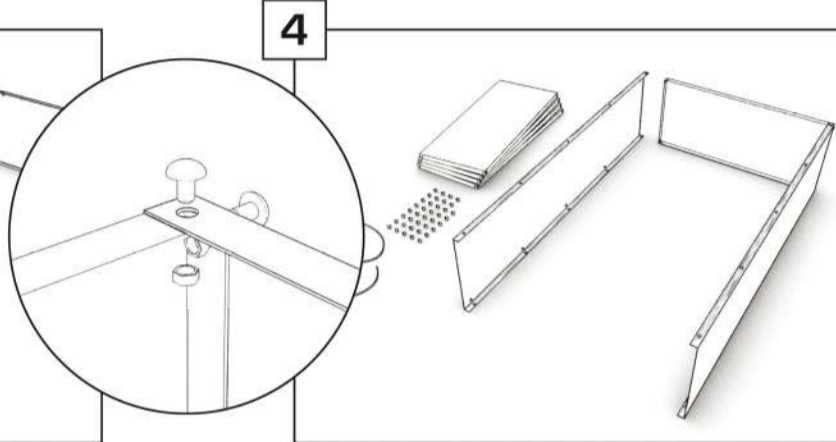

SIMONCLASSIC

SIMONCLICK

SIMONTALLER

SIMONAUTO

SIMONWORK

SIMONLOCKER

SIMONOFFICE

SIMONHOME

SIMONGARDEN

SIMONTITAN

SIMONINOX

SIMONINDUSTRIAL

SIMONLEVER

ALTILLOS Y PASILLOS ELEVADOS
PLATFORMS AND MEZZANINES
LAGERBÜHNEN • PLATES-FORMES ET MEZZANINES

* Kg / lb por bandeja con carga uniformemente repartida
Kg / lb per shelf uniformly distributed load
Kg / lb pro fach bei gleichmäßig verteilter Last
Kg / lb par plateau avec charge uniformément répartie

www.simonrack.com • www.instructionsrack.com • www.habitat.com