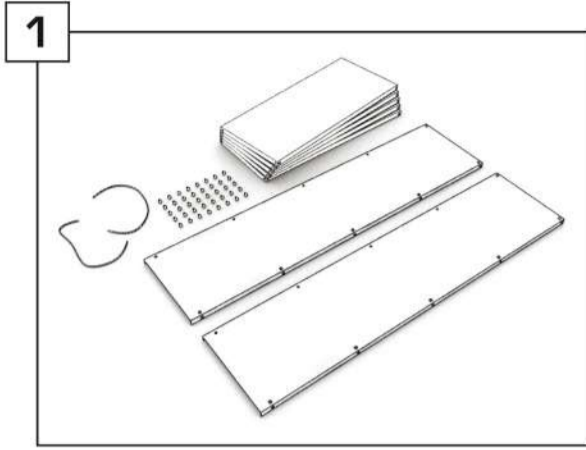

HABITAT PLUS 5-300

160 x 80 x 30 cm (63.0" x 31.5" x 11.8")

Color

5 Años Garantía
Years Guarantee
Jahre Garantie
Ans Garantie
Anos de Garantia
SIMONRACK

500 kg
(1102 lb)
Total

*MEDIDAS EN USO • USED MEASUREMENTS
MASSNAHMEN IM EINSATZ • MESURES EN EMPLOI:
1601 x 617 x 313 mm (63.03" x 24.3" x 12.32")

ESTANTERIAS SIMON S.L. B.50.556.463
PG. ALFAMEN C/ POLIGONO C, N°3
ALFAMEN (ZARAGOZA)

Simon
Rack
SINCE 1964 - MANUFACTURER

www.simonrack.com

INSTRUCCIONES
INSTRUCTIONS
ANLEITUNG
INSTRUCTIONS

SIMONCLASSIC

SIMONCLICK