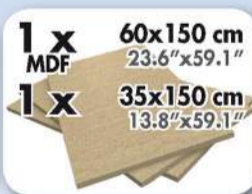

SIMONWORK BT3 1500

144,5 x 151 x 61 cm
56.9" x 59.4" x 24.0"

5 Años Garantía
 Years Guarantee
 Jahre Garantie
 Ans Garantie
 Anos de Garantia
SIMONRACK

144,5 cm (56.9")

61 cm (24.0")

151 cm (59.4")

60,3 cm (23.7")

600 kg
(1350 lb)

250 kg
(550 lb)

84,2 cm (33.1")

ESTANTERIAS SIMON S.L. B.50.556.463
 PG. ALFAMEN C/ POLIGONO C. Nº3
 ALFAMEN (ZARAGOZA)

www.simonrack.com

INSTRUCCIONES
INSTRUCTIONS
ANLEITUNG
INSTRUCTIONS