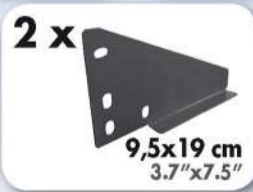

SIMONWORK BT3 1500

144,5 x 151 x 61 cm
56.9" x 59.4" x 24.0"

5 Años Garantía
 Years Guarantee
 Jahre Garantie
 Ans Garantie
 Anos de Garantia
SIMONRACK

144,5 cm (56.9")

61 cm (24.0")

151 cm (59.4")

60,3 cm (23.7")

600 kg
(1350 lb)

250 kg
(550 lb)

84,2 cm (33.1")

ESTANTERIAS SIMON S.L. B.50.556.463
 PG. ALFAMEN C/ POLIGONO C. Nº3
 ALFAMEN (ZARAGOZA)

www.simonrack.com

INSTRUCCIONES
INSTRUCTIONS
ANLEITUNG
INSTRUCTIONS