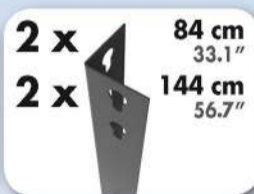

SIMONWORK BT3 1500

144,5 x 151 x 61 cm
56.9" x 59.4" x 24.0"

5 Años Garantía
 Years Guarantee
 Jahre Garantie
 Ans Garantie
 Anos de Garantia
SIMONRACK

144,5 cm (56.9")

61 cm (24.0")

151 cm (59.4")

60,3 cm (23.7")

600 kg
(1350 lb)

250 kg
(550 lb)

84,2 cm (33.1")

ESTANTERIAS SIMON S.L. B.50.556.463
 PG. ALFAMEN C/ POLIGONO C. Nº3
 ALFAMEN (ZARAGOZA)

www.simonrack.com

INSTRUCCIONES
INSTRUCTIONS
ANLEITUNG
INSTRUCTIONS