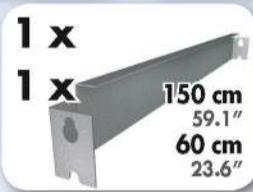

SIMONWORK BT3 1500

144,5 x 151 x 61 cm
56.9" x 59.4" x 24.0"

5 Años Garantía
 Years Guarantee
 Jahre Garantie
 Ans Garantie
 Anos de Garantia
SIMONRACK

144,5 cm (56.9")

61 cm (24.0")

151 cm (59.4")

60,3 cm (23.7")

600 kg
(1350 lb)

250 kg
(550 lb)

84,2 cm (33.1")

ESTANTERIAS SIMON S.L. B.50.556.463
 PG. ALFAMEN C/ POLIGONO C. Nº3
 ALFAMEN (ZARAGOZA)

www.simonrack.com

INSTRUCCIONES
INSTRUCTIONS
ANLEITUNG
INSTRUCTIONS