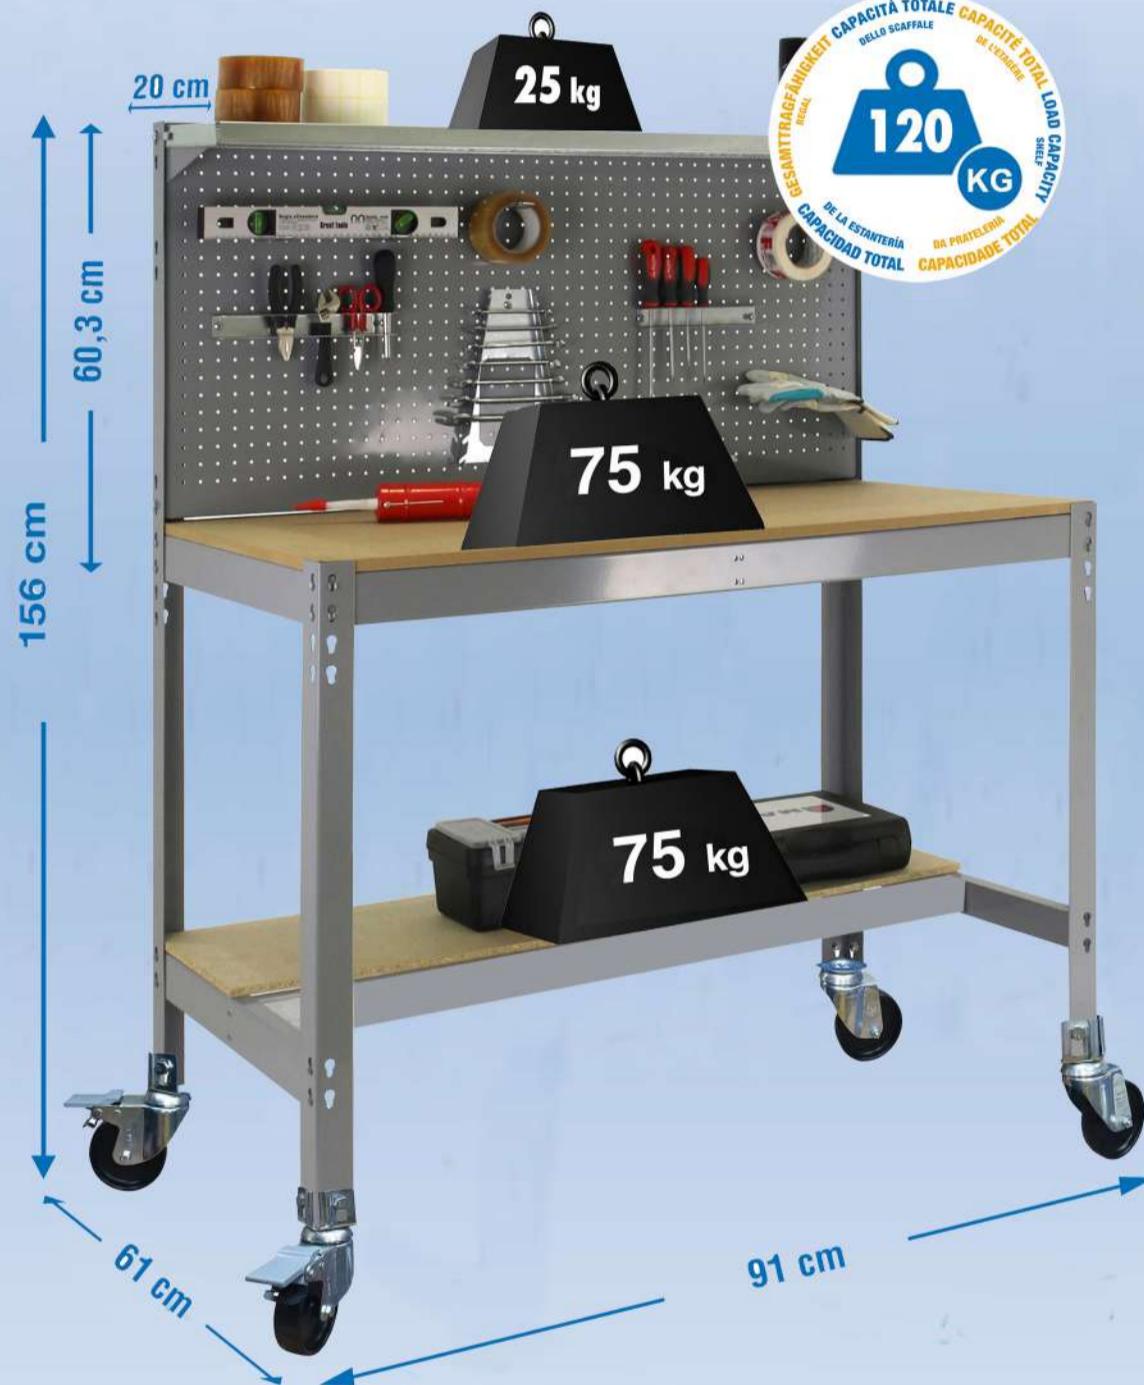

SIMONWORK

BT3 900

mobile

155,5 x 91 x 61 cm

61.2" x 35.8" x 24.0"

5 Años Garantía
Years Guarantee
Jahre Garantie
Ans Garantie
Anos de Garantía

SIMONRACK

CAPACITÀ TOTALE DELLO SCAFFALE
CAPACITÈ TOTAL DE L'ESTRIBRE

120 KG

DE LA ESTANTERIA
CAPACIDAD TOTAL

DA PRATELORIA
CAPACIDADE TOTAL

WHEELS INCLUDED - INCLUI RODAS - RÄDER INKL.
INCLUYE RUEDAS - INCLUE RUOTE

Carga uniformemente repartida
Evenly distributed load
Gleichmäßig verteilte Last
Charge uniformément répartie
Carga uniformemente distribuida