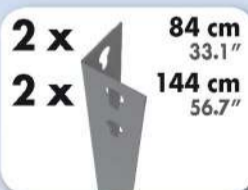

SIMONWORK

BT3 900

mobile

155,5 x 91 x 61 cm

61.2" x 35.8" x 24.0"

5 Años Garantía
Years Guarantee
Jahre Garantie
Ans Garantie
Anos de Garantía

SIMONRACK

CAPACITÀ TOTALE DELLO SCAFFALE
CAPACITÈ TOTAL DE L'ESTRIBRE

120 KG

DE LA ESTANTERIA
CAPACIDAD TOTAL

DA PRATELORIA
CAPACIDADE TOTAL

WHEELS INCLUDED - INCLUI RODAS - RÄDER INKL.
INCLUYE RUEDAS - INCLUE RUOTE

Carga uniformemente repartida
Evenly distributed load
Gleichmäßig verteilte Last
Charge uniformément répartie
Carga uniformemente distribuida