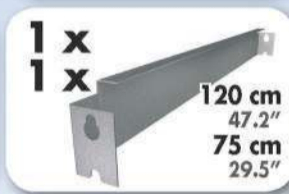

# SIMONWORK BTO 1200

Locker

84,2 x 121 x 76 cm  
33.1" x 47.6" x 29.9"

**5** Años Garantía  
Years Guarantee  
Jahre Garantie  
Ans Garantie  
Anos de Garantia  
**SIMONRACK**

ESTANTERIAS SIMON S.L. B.50.556.463  
PG. ALFAMEN C/ POLIGONO C. Nº3  
ALFAMEN (ZARAGOZA)