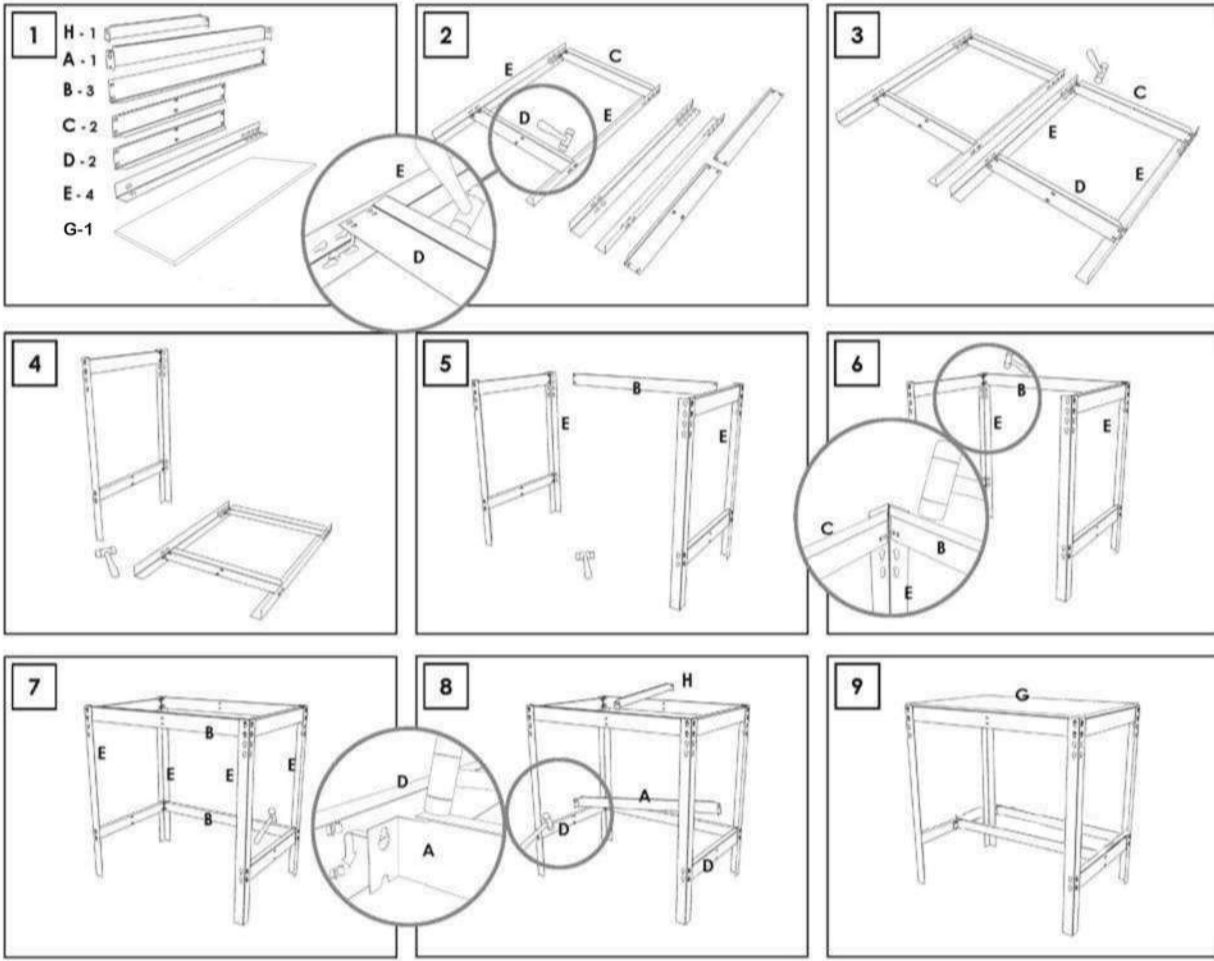

www.simonrack.com • www.instructionsrack.com/btOlocker

SIMONCLASSIC

SIMONCLICK

SIMONTALLER

SIMONAUTO

SIMONWORK

SIMONLOCKER

SIMONOFFICE

SIMONHOME

SIMONGARDEN

SIMONTITAN

SIMONINOX

SIMONINDUSTRIAL

* Kg / lb por bandeja con carga uniformemente repartida
Kg / lb per shelf uniformly distributed load
Kg / lb pro fach bei gleichmäßig verteilter last
Kg / lb par plateau avec charge uniformément répartie