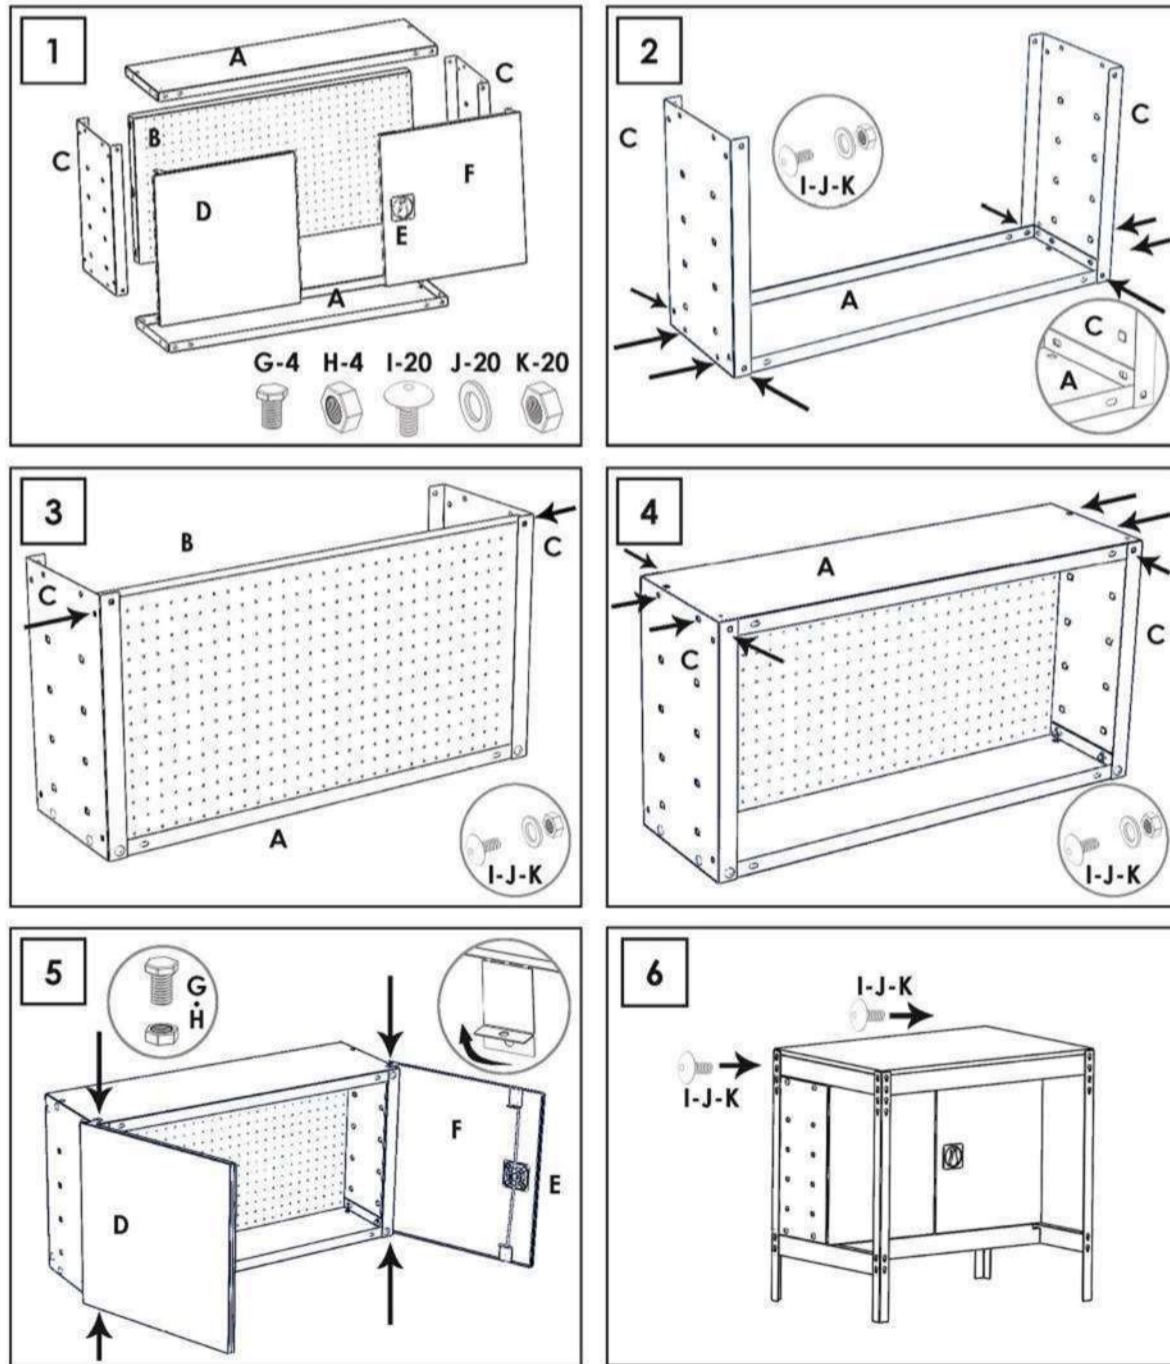

www.simonrack.com • www.instructionsrack.com/btOlocker

SIMONCLASSIC

SIMONCLICK

SIMONTALLER

SIMONAUTO

SIMONWORK

SIMONLOCKER

SIMONOFFICE

SIMONHOME

SIMONGARDEN

SIMONTITAN

SIMONINOX

SIMONINDUSTRIAL

* Kg / lb por bandeja con carga uniformemente repartida
Kg / lb per shelf uniformly distributed load
Kg / lb pro fach bei gleichmäßig verteilter last
Kg / lb par plateau avec charge uniformément répartie