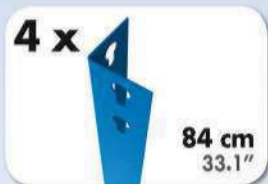

SIMONWORK BTO 1500

84,2 x 151 x 76 cm
33.1" x 59.4" x 29.9"

5 Años Garantía
 Years Guarantee
 Jahre Garantie
 Anos de Garantía
SIMONRACK

ESTANTERIAS SIMON S.L. B.50.556.463
 PG. ALFAMEN C/ POLIGONO C. Nº3
 ALFAMEN (ZARAGOZA)

www.simonrack.com

INSTRUCCIONES
 INSTRUCTIONS
 ANLEITUNG

SIMONCLASSIC

 150 kg / 330 lb

SIMONCLICK

 400 kg / 900 lb

SIMONTALLER

 700 kg / 1550 lb