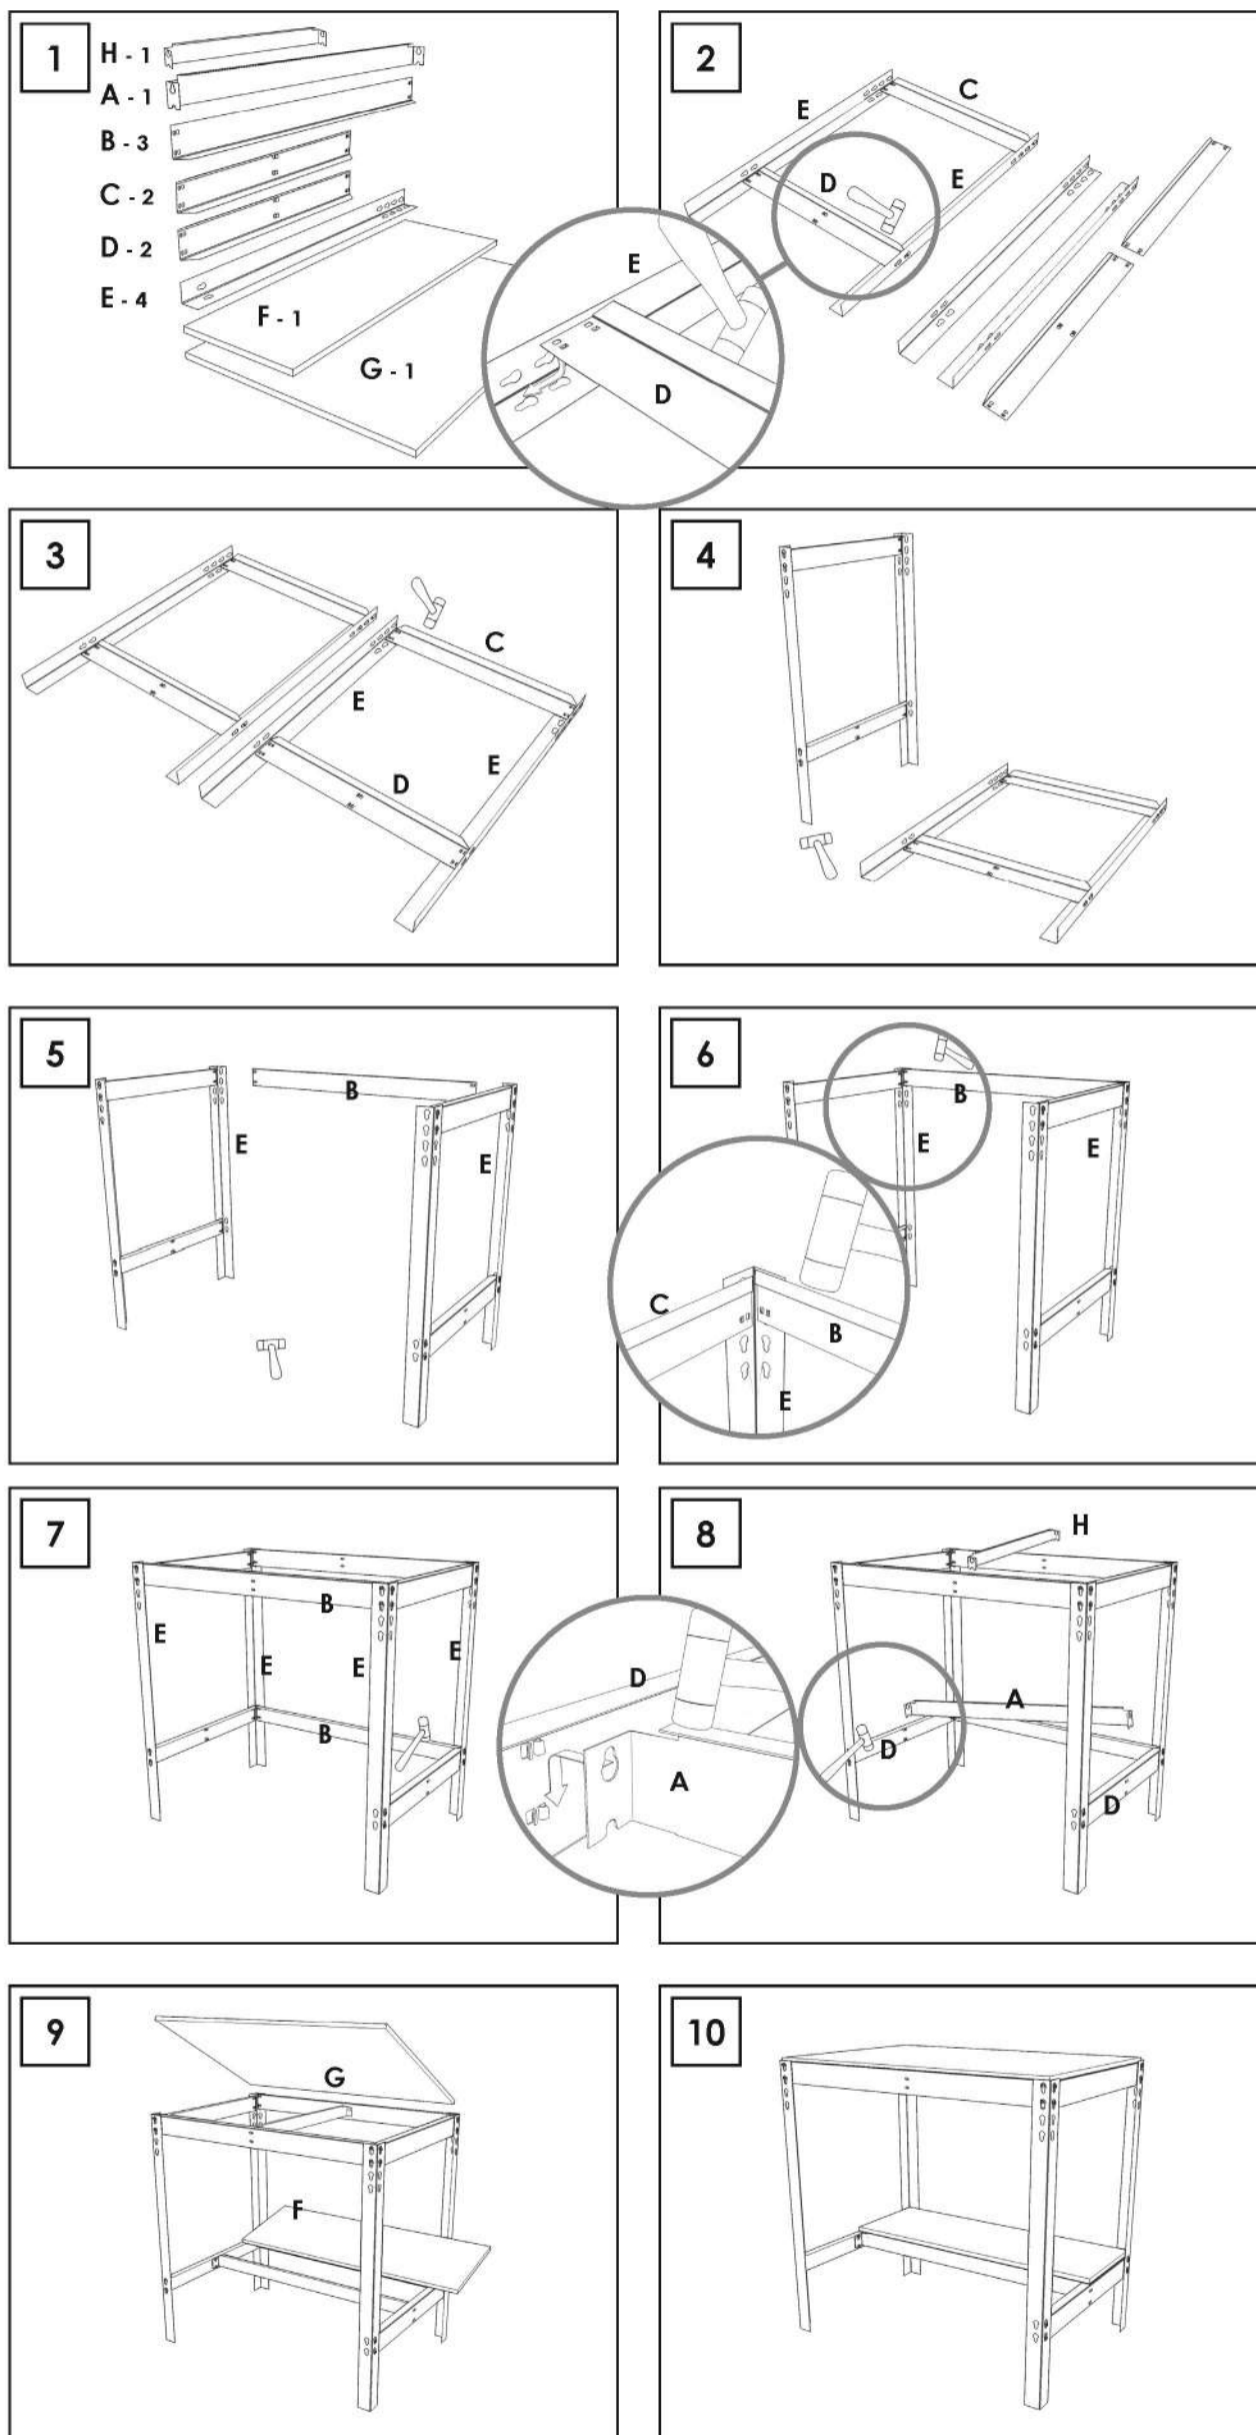

SIMONWORK BTO 1500

84,2 x 151 x 76 cm
33.1" x 59.4" x 29.9"

5 Años Garantía
 Years Guarantee
 Jahre Garantie
 Anos de Garantía
SIMONRACK

ESTANTERIAS SIMON S.L. B.50.556.463
 PG. ALFAMEN C/ POLIGONO C. Nº3
 ALFAMEN (ZARAGOZA)

www.simonrack.com

INSTRUCCIONES
 INSTRUCTIONS
 ANLEITUNG

SIMONCLASSIC

 150 kg / 330 lb

SIMONCLICK

 400 kg / 900 lb

SIMONTALLER

 700 kg / 1550 lb