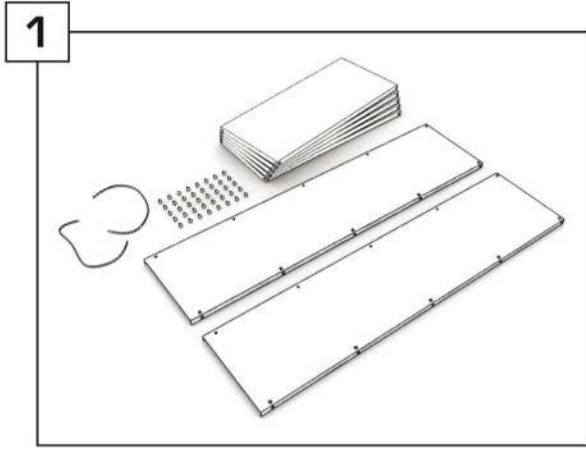

SIMONCLASSIC

SIMONCLICK

SIMONTALLER

SIMONAUTO

SIMONWORK

SIMONLOCKER

SIMONOFFICE

SIMONHOME

SIMONGARDEN

SIMONTITAN

SIMONINOX

SIMONINDUSTRIAL

SIMONPALET

SIMONLEVER

ALTILLOS Y PASILLOS ELEVADOS
PLATFORMS AND MEZZANINES
LAGERBÜHNEN • PLATES-FORMES ET MEZZANINES

* Kg / lb por bandeja con carga uniformemente repartida
Kg / lb per shelf uniformly distributed load
Kg / lb pro fach bei gleichmäßig verteilter Last
Kg / lb par plateau avec charge uniformément répartie