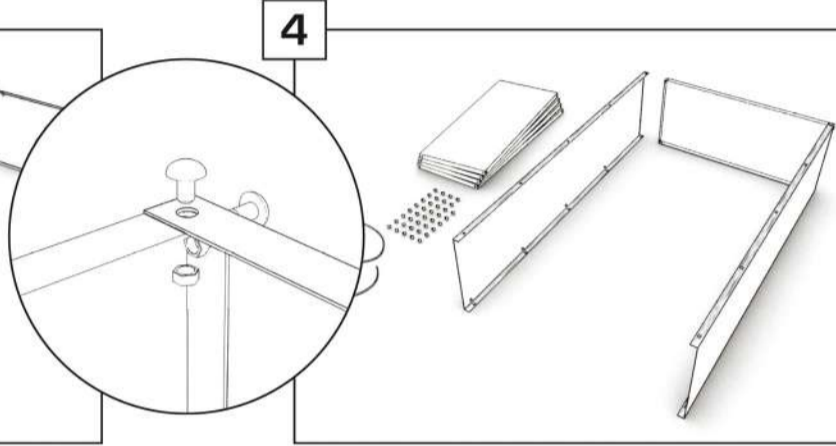

SIMONCLASSIC

SIMONCLICK

SIMONTALLER

SIMONAUTO

SIMONWORK

SIMONLOCKER

SIMONOFFICE

SIMONHOME

SIMONGARDEN

SIMONTITAN

SIMONINOX

SIMONINDUSTRIAL

SIMONPALET

SIMONLEVER

ALTILLOS Y PASILLOS ELEVADOS
PLATFORMS AND MEZZANINES
LAGERBÜHNEN • PLATES-FORMES ET MEZZANINES

* Kg / lb por bandeja con carga uniformemente repartida
Kg / lb per shelf uniformly distributed load
Kg / lb pro fach bei gleichmäßig verteilter Last
Kg / lb par plateau avec charge uniformément répartie