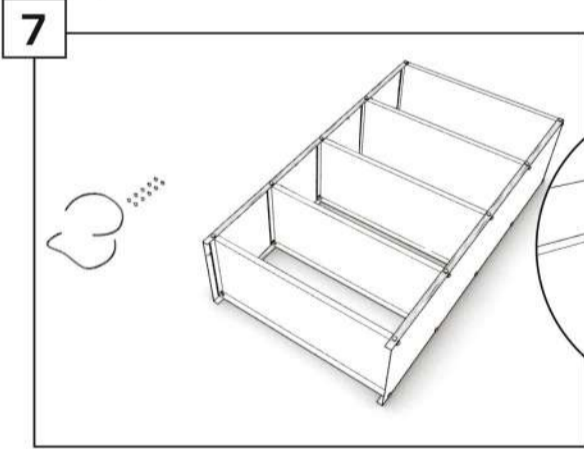

SIMONCLASSIC

SIMONCLICK

SIMONTALLER

SIMONAUTO

SIMONWORK

SIMONLOCKER

SIMONOFFICE

SIMONHOME

SIMONGARDEN

SIMONTITAN

SIMONINOX

SIMONINDUSTRIAL

SIMONPALET

SIMONLEVER

ALTILLOS Y PASILLOS ELEVADOS
PLATFORMS AND MEZZANINES
LAGERBÜHNEN • PLATES-FORMES ET MEZZANINES

* Kg / lb por bandeja con carga uniformemente repartida
Kg / lb per shelf uniformly distributed load
Kg / lb pro fach bei gleichmäßig verteilter Last
Kg / lb par plateau avec charge uniformément répartie