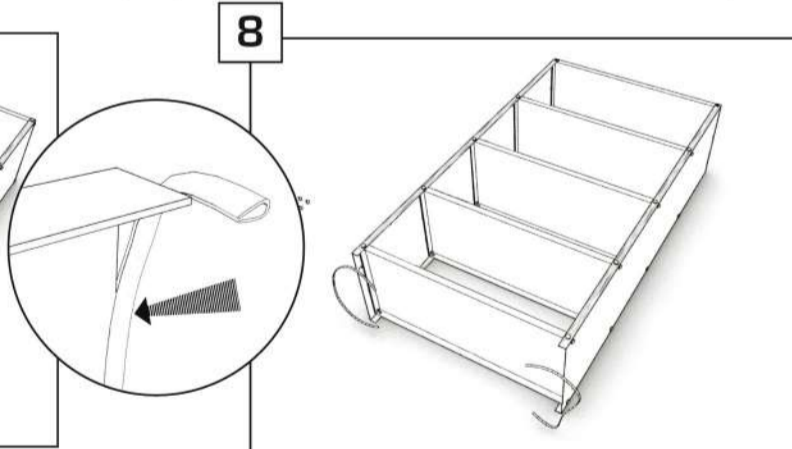

SIMONCLASSIC

SIMONCLICK

SIMONTALLER

SIMONAUTO

SIMONWORK

SIMONLOCKER

SIMONOFFICE

SIMONHOME

SIMONGARDEN

SIMONTITAN

SIMONINOX

SIMONINDUSTRIAL

SIMONPALET

SIMONLEVER

ALTILLOS Y PASILLOS ELEVADOS
PLATFORMS AND MEZZANINES
LAGERBÜHNEN • PLATES-FORMES ET MEZZANINES

* Kg / lb por bandeja con carga uniformemente repartida
Kg / lb per shelf uniformly distributed load
Kg / lb pro fach bei gleichmäßig verteilter Last
Kg / lb par plateau avec charge uniformément répartie