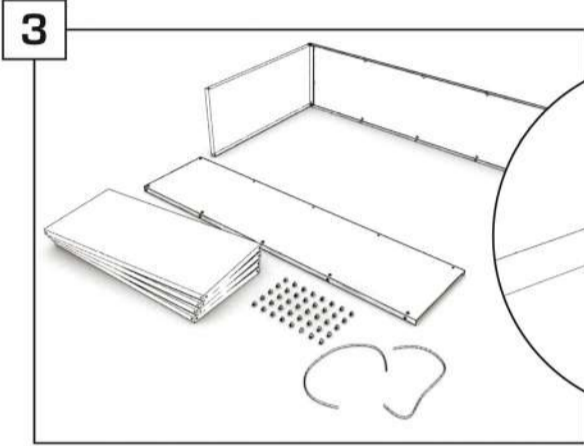

HABITAT PLUS 5-300

160 x 80 x 30 cm (63.0" x 31.5" x 11.8")

Color

5 Años Garantía
Years Guarantee
Jahre Garantie
Ans Garantie
Anos de Garantia
SIMONRACK

500 kg
(1102 lb)
Total

*MEDIDAS EN USO • USED MEASUREMENTS
MASSNAHMEN IM EINSATZ • MESURES EN EMPLOI:
1601 x 617 x 313 mm (63.03" x 24.3" x 12.32")

ESTANTERIAS SIMON S.L. B.50.556.463
PG. ALFAMEN C/ POLIGONO C, Nº3
ALFAMEN (ZARAGOZA)

Simon Rack
SINCE 1964 - MANUFACTURER

www.simonrack.com

INSTRUCCIONES
INSTRUCTIONS
ANLEITUNG
INSTRUCTIONS

SIMONCLASSIC

SIMONCLICK