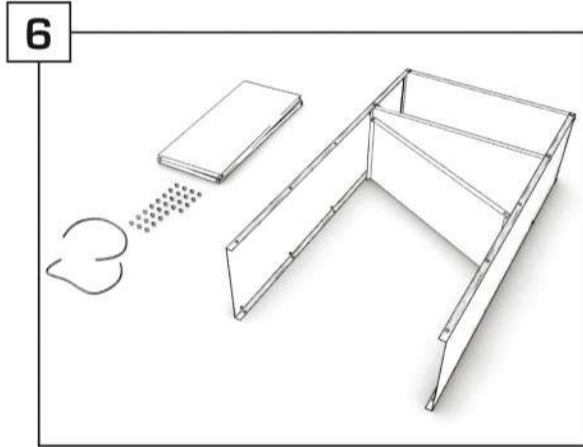

SIMONCLASSIC

SIMONCLICK

SIMONTALLER

SIMONAUTO

SIMONWORK

SIMONLOCKER

SIMONOFFICE

SIMONHOME

SIMONGARDEN

SIMONTITAN

SIMONINOX

SIMONINDUSTRIAL

SIMONPALET

SIMONLEVER

ALTILLOS Y PASILLOS ELEVADOS
PLATFORMS AND MEZZANINES
LAGERBÜHNEN • PLATES-FORMES ET MEZZANINES

* Kg / lb por bandeja con carga uniformemente repartida
Kg / lb per shelf uniformly distributed load
Kg / lb pro fach bei gleichmäßig verteilter Last
Kg / lb par plateau avec charge uniformément répartie