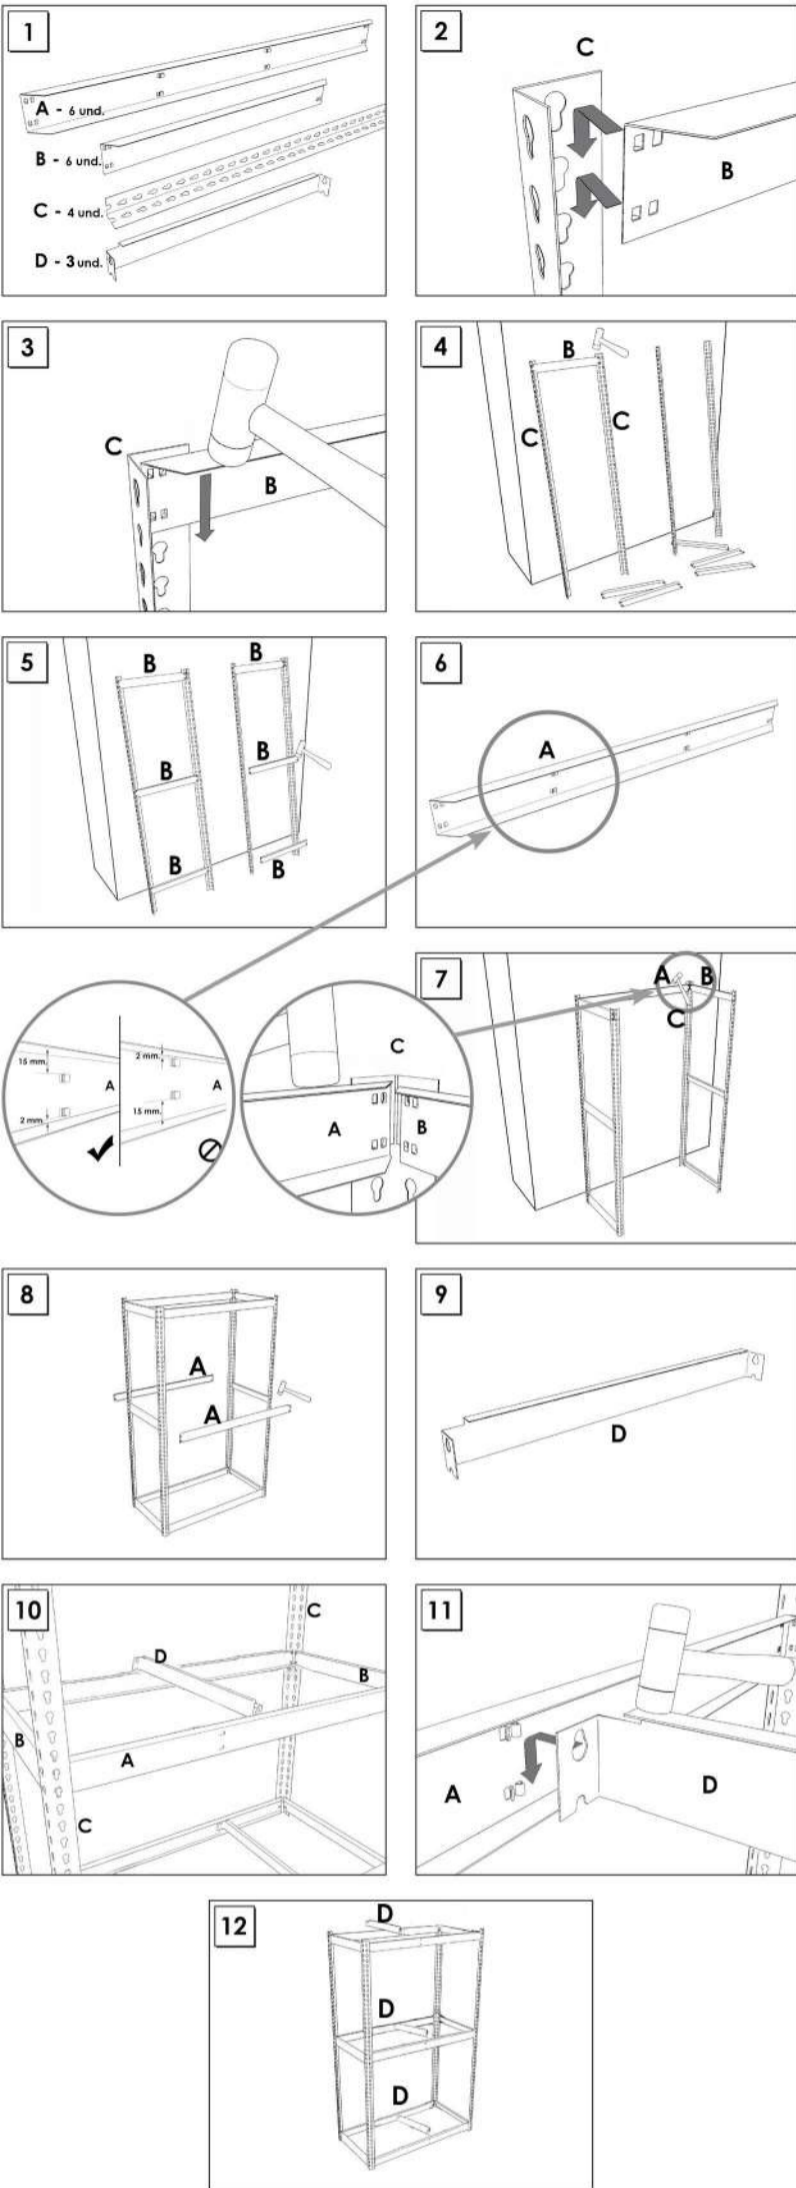

On-line instructions: www.simonrack.com/instructions

LOGIN: 196003

www.simonrack.com • www.simonrack.com • www.simonrack.com • www.simonrack.com

SIMONCLASSIC

SIMONCLICK

OFFCLICK

SIMONFORTE

SIMONCROMO

SIMONINOX

SIMONTITAN

SIMONPALET

SIMONLEVER