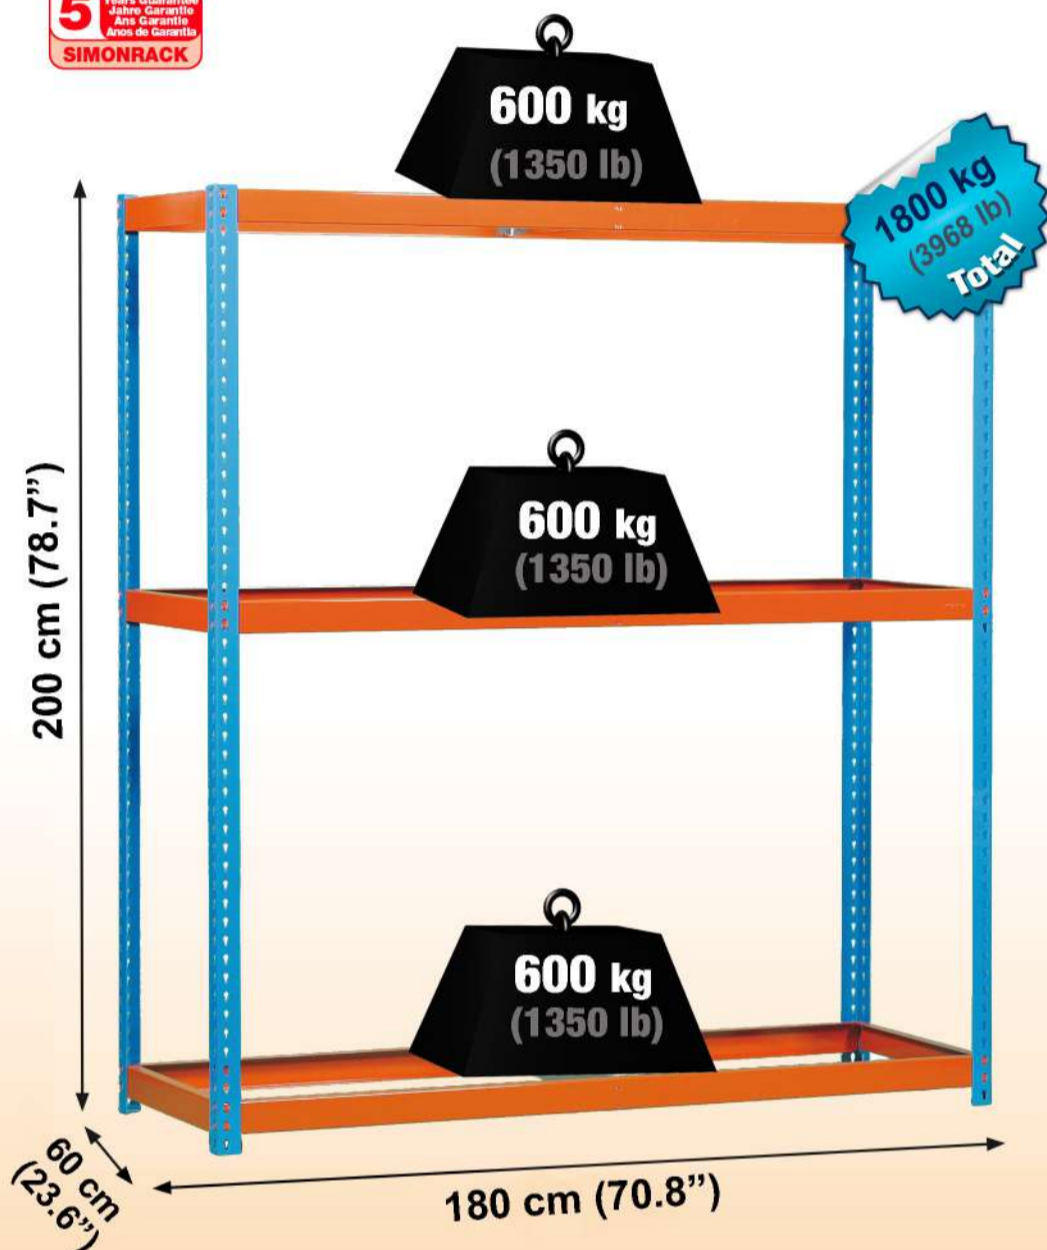

SIMONFORTE ST 1806-3

200 x 180 x 60 cm
78.7" x 70.8" x 23.6"

5 Años Garantía
Years Guarantee
Jahre Garantie
Ans Garantie
Anos de Garantia
SIMONRACK

NOT INCLUDED:

*MEDIDAS EN USO USO MEDIDAS EN USO
MEASUREMENTS IN EMPLOY MEASURES EN EMPLOI MEASURES EN USO
1985 x 2410 x 610 mm (78.1" x 71.2" x 24")