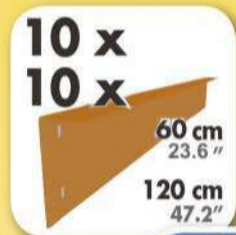

200 x 120 x 60 cm.

78.7" x 47.2" x 23.6"

BRICOFORTE 1206-5

Metal

On-line instructions: www.instructionsrack.com/bricofortemetal

*MEDIDAS EN USO USED MEASUREMENTS
MASSNAHMEN IM EINSATZ MESURES EN EMPLOI MEDIDAS EM USO:
1985 x 1210 x 610 mm (78.1" x 47.6" x 24")