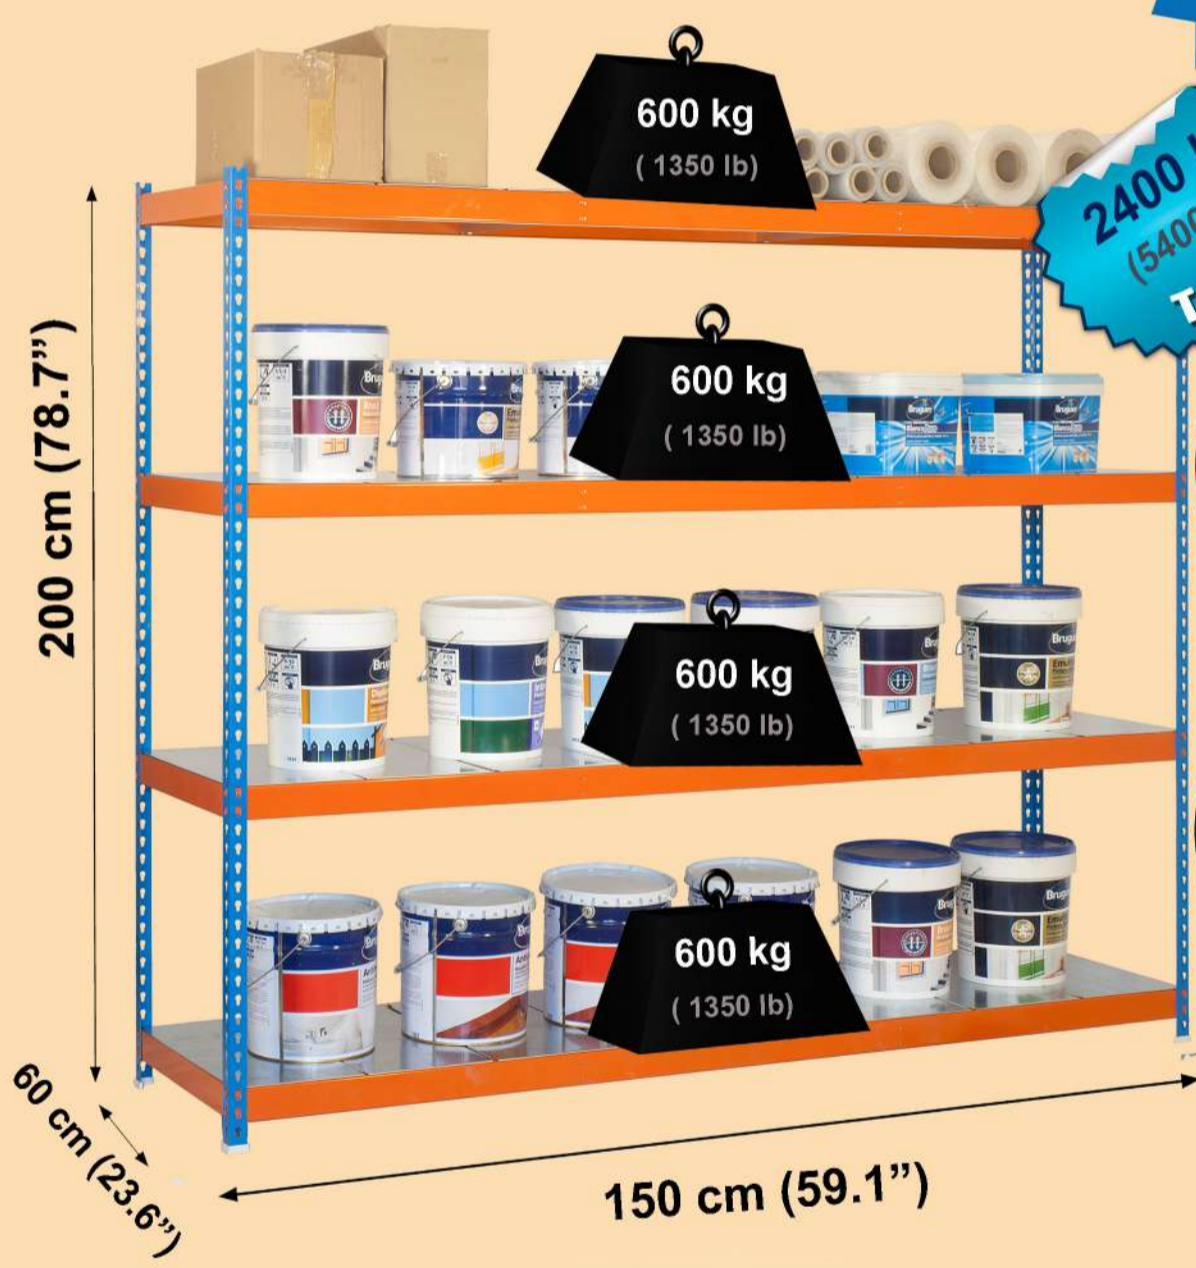

# SIMONFORTE ST 1506-4

*Metal*

**200 x 150 x 60 cm**  
78.7" X 59.1" X 23.6"

**PACK  
1/2**

**2400 kg  
(5400 lb)  
Total**

\*MEDIDAS EN USO USED MEASUREMENTS  
MASSNAHMEN IM EINSATZ MESURES EN EMPLOI MEDIDAS EM USO:  
1985 x 1510 x 610 mm ( 78.15" x 59.45" x 24.02")