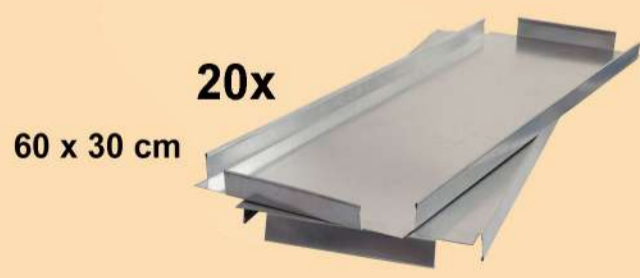

# SIMONFORTE ST 1506-4

*Metal*

**200 x 150 x 60 cm**  
78.7" X 59.1" X 23.6"

**PACK  
1/2**

**2400 kg  
(5400 lb)  
Total**

\*MEDIDAS EN USO USED MEASUREMENTS  
MASSNAHMEN IM EINSATZ MESURES EN EMPLOI MEDIDAS EM USO:  
1985 x 1510 x 610 mm ( 78.15" x 59.45" x 24.02")