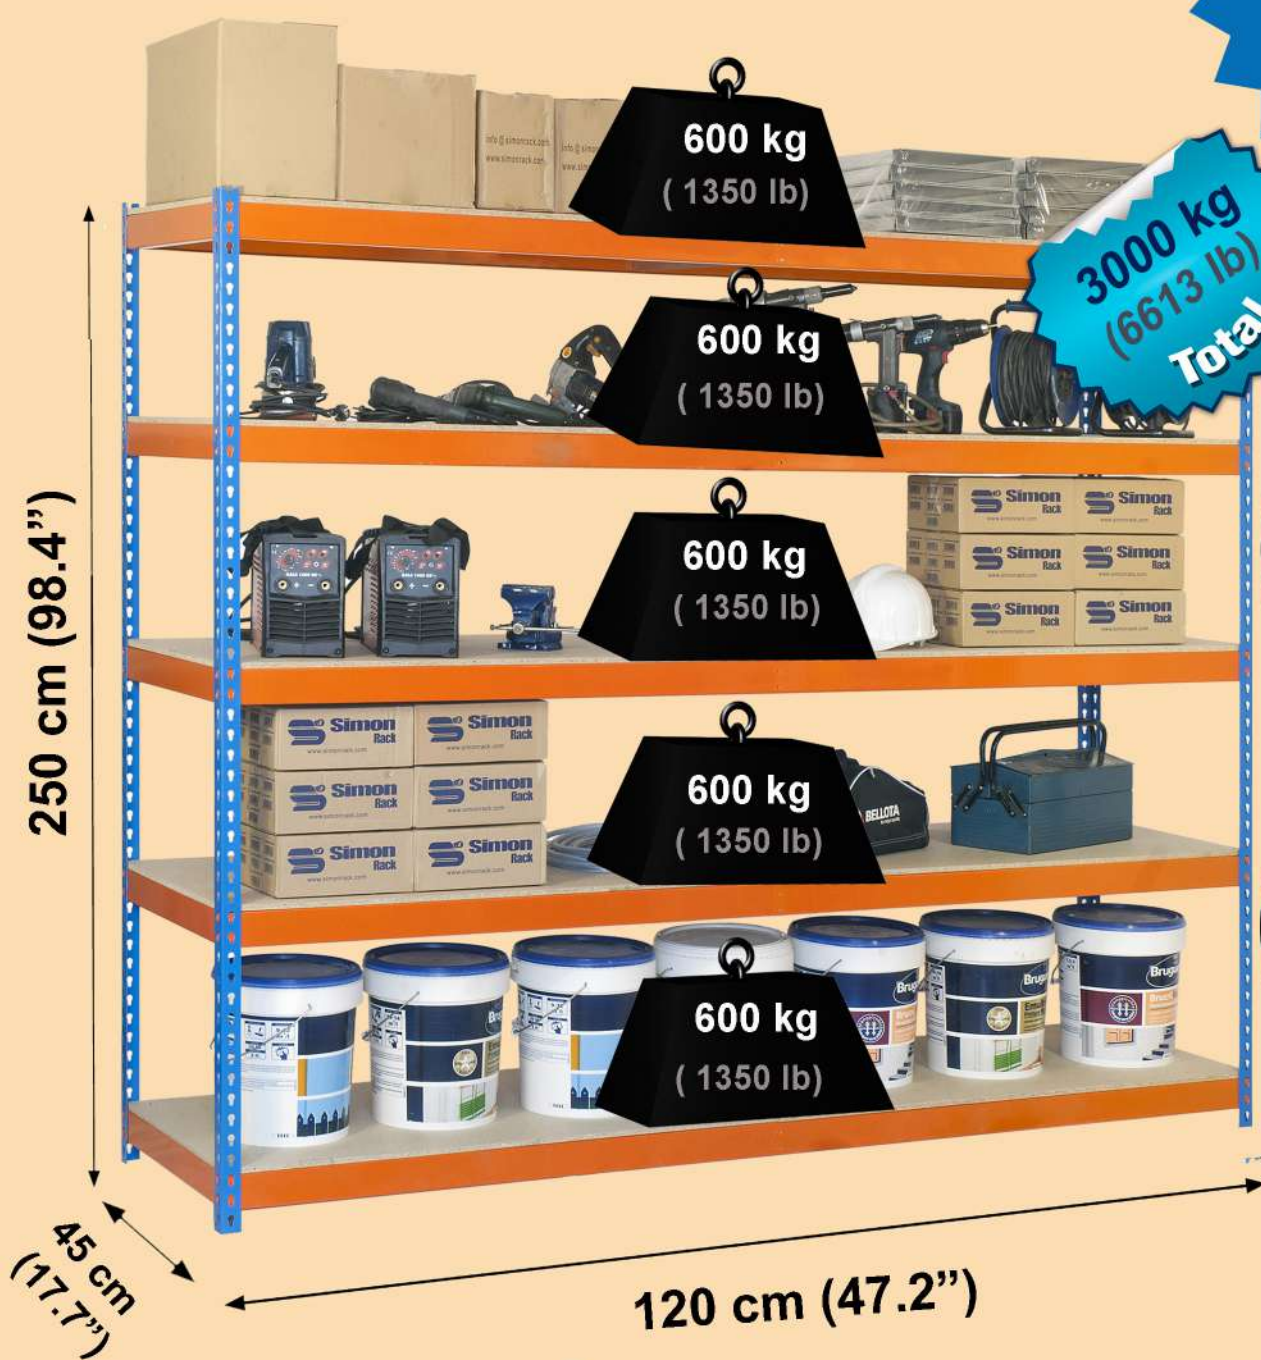

SIMONFORTE ST 1204-5

Plywood

250 x 120 x 45 cm
98.4" X 47.2" X 17.7"

**PACK
1/2**

600 kg
(1350 lb)

600 kg
(1350 lb)

600 kg
(1350 lb)

600 kg
(1350 lb)

600 kg
(1350 lb)

3000 kg
(6613 lb)
Total

5 x

45 x 120 cm

*MEDIDAS EN USO USED MEASUREMENTS
MASSNAHMEN IM EINSATZ MESURES EN EMPLOI MEDIDAS EM USO:
2495 x 1210 x 460 mm (98.2" x 47.6" x 18.1")

9 min.