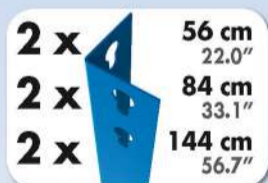

# SIMONWORK BT4 1500

**144,5 x 151 x 75 cm**  
**56.9" x 59.4" x 29.5"**

**5** Años Garantía  
 Years Guarantee  
 Jahre Garantie  
 Ans Garantie  
 Anos de Garantía  
**SIMONRACK**

ESTANTERIAS SIMON S.L. B.50.556.463  
 PG. ALFAMEN C/ POLIGONO C. Nº3  
 ALFAMEN (ZARAGOZA)