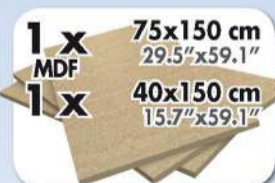

# SIMONWORK BT4 1500

**144,5 x 151 x 75 cm**  
**56.9" x 59.4" x 29.5"**

**5** Años Garantía  
 Years Guarantee  
 Jahre Garantie  
 Ans Garantie  
 Anos de Garantía  
**SIMONRACK**

ESTANTERIAS SIMON S.L. B.50.556.463  
 PG. ALFAMEN C/ POLIGONO C. Nº3  
 ALFAMEN (ZARAGOZA)