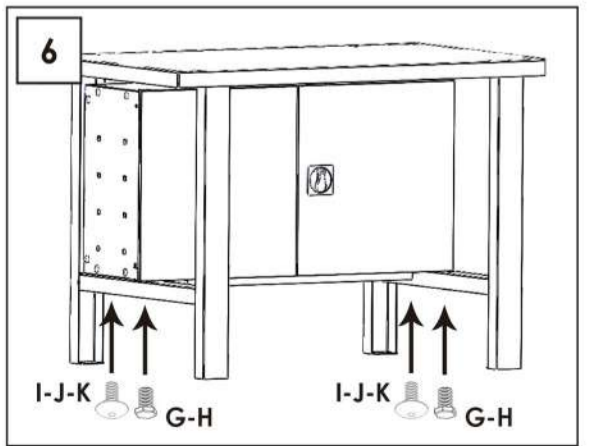

SIMONCLASSIC

SIMONCLICK

SIMONOFFICE

SIMONTALLER

BANCOS DE TRABAJO

SIMONHOME

TAQUILLAS

SIMONTITÁN

SIMONINOX

SIMONPALET

SIMONLEVER

ALTILLOS Y PASILLOS ELEVADOS