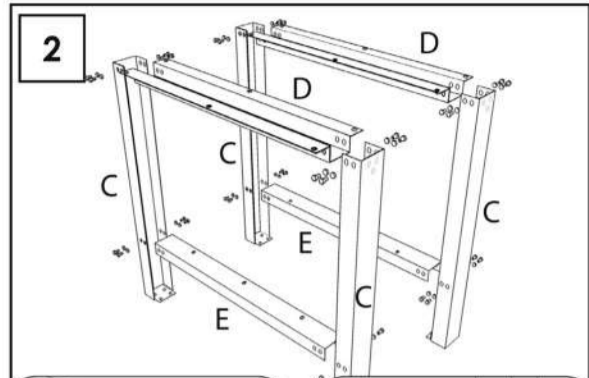

SIMONCLASSIC

SIMONCLICK

SIMONOFFICE

SIMONTALLER

BANCOS DE TRABAJO

SIMONHOME

TAQUILLAS

SIMONTITÁN

SIMONINOX

SIMONPALET

SIMONLEVER

ALTILLOS Y PASILLOS ELEVADOS