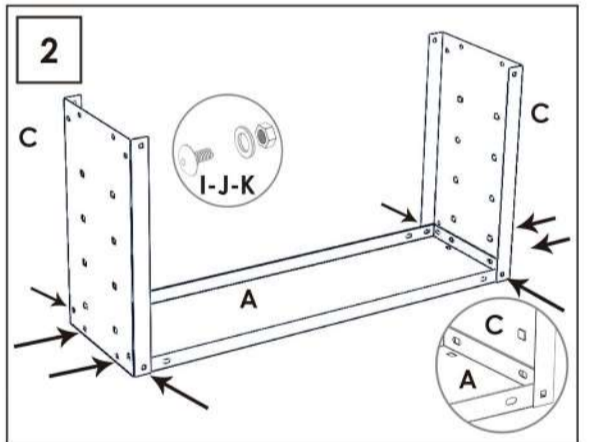

SIMONCLASSIC

SIMONCLICK

SIMONOFFICE

SIMONTALLER

BANCOS DE TRABAJO

SIMONHOME

TAQUILLAS

SIMONTITÁN

SIMONINOX

SIMONPALET

SIMONLEVER

ALTILLOS Y PASILLOS ELEVADOS