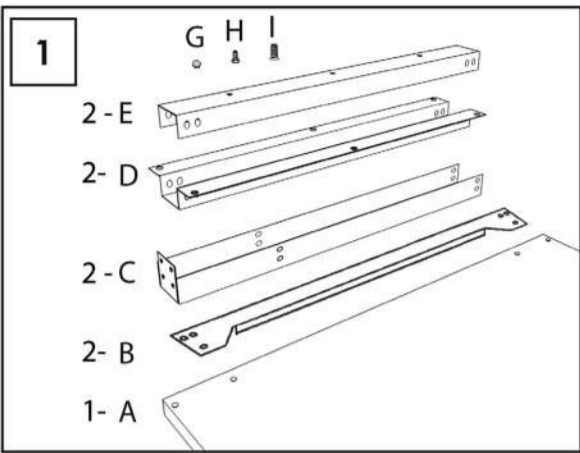

SIMONCLASSIC

SIMONCLICK

SIMONOFFICE

SIMONTALLER

BANCOS DE TRABAJO

SIMONHOME

TAQUILLAS

SIMONTITÁN

SIMONINOX

SIMONPALET

SIMONLEVER

ALTILLOS Y PASILLOS ELEVADOS