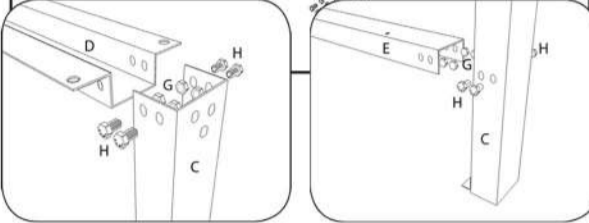

SIMONCLASSIC

SIMONCLICK

SIMONOFFICE

SIMONTALLER

BANCOS DE TRABAJO

SIMONHOME

TAQUILLAS

SIMONTITÁN

SIMONINOX

SIMONPALET

SIMONLEVER

ALTILLOS Y PASILLOS ELEVADOS