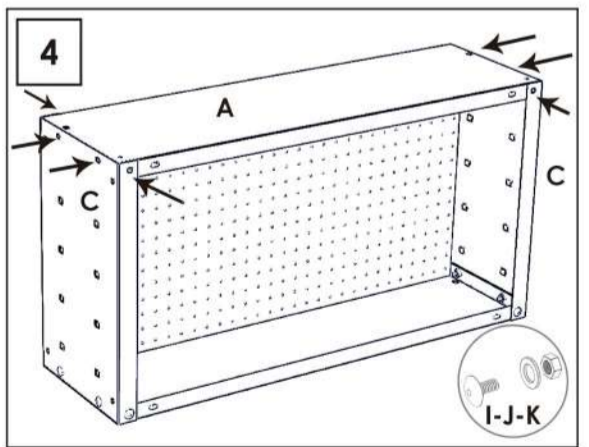

SIMONCLASSIC

SIMONCLICK

SIMONOFFICE

SIMONTALLER

BANCOS DE TRABAJO

SIMONHOME

TAQUILLAS

SIMONTITÁN

SIMONINOX

SIMONPALET

SIMONLEVER

ALTILLOS Y PASILLOS ELEVADOS