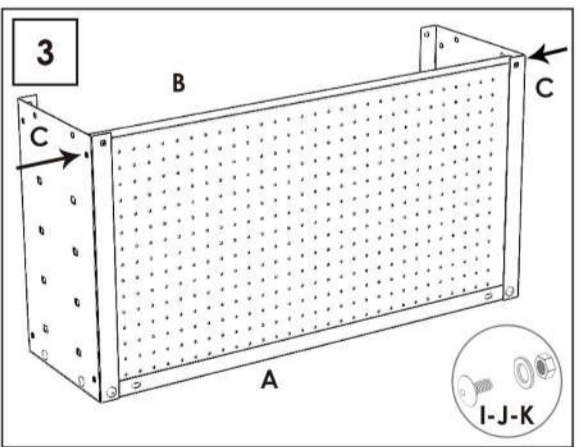

SIMONCLASSIC

SIMONCLICK

SIMONOFFICE

SIMONTALLER

BANCOS DE TRABAJO

SIMONHOME

TAQUILLAS

SIMONTITÁN

SIMONINOX

SIMONPALET

SIMONLEVER

ALTILLOS Y PASILLOS ELEVADOS