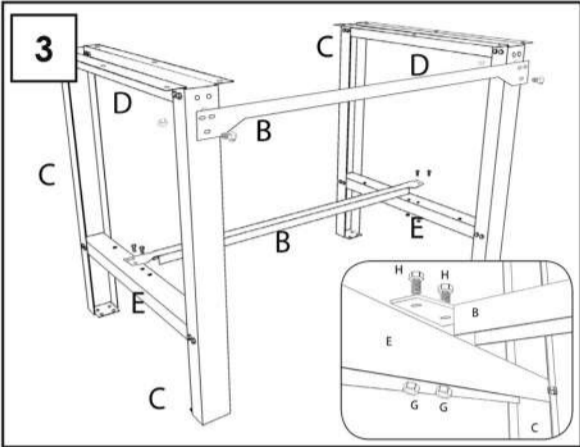

SIMONCLASSIC

SIMONCLICK

SIMONOFFICE

SIMONTALLER

BANCOS DE TRABAJO

SIMONHOME

TAQUILLAS

SIMONTITÁN

SIMONINOX

SIMONPALET

SIMONLEVER

ALTILLOS Y PASILLOS ELEVADOS