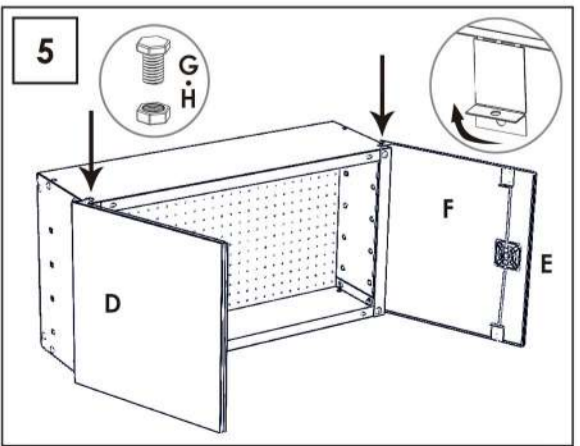

SIMONCLASSIC

SIMONCLICK

SIMONOFFICE

SIMONTALLER

BANCOS DE TRABAJO

SIMONHOME

TAQUILLAS

SIMONTITÁN

SIMONINOX

SIMONPALET

SIMONLEVER

ALTILLOS Y PASILLOS ELEVADOS