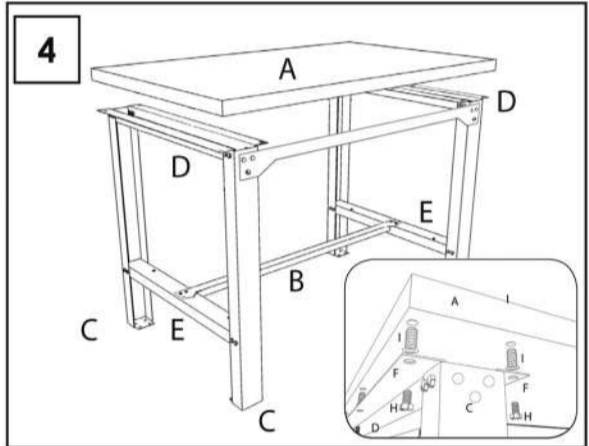

SIMONCLASSIC

SIMONCLICK

SIMONOFFICE

SIMONTALLER

BANCOS DE TRABAJO

SIMONHOME

TAQUILLAS

SIMONTITÁN

SIMONINOX

SIMONPALET

SIMONLEVER

ALTILLOS Y PASILLOS ELEVADOS