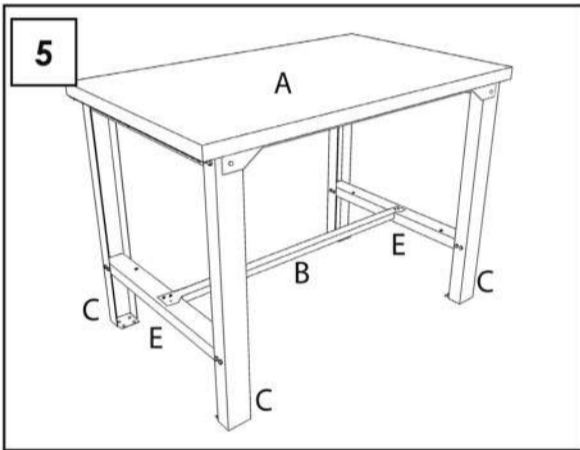

SIMONCLASSIC

SIMONCLICK

SIMONOFFICE

SIMONTALLER

BANCOS DE TRABAJO

SIMONHOME

TAQUILLAS

SIMONTITÁN

SIMONINOX

SIMONPALET

SIMONLEVER

ALTILLOS Y PASILLOS ELEVADOS