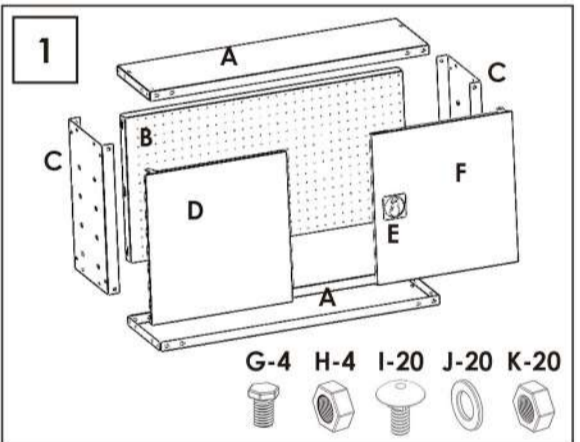

SIMONCLASSIC

SIMONCLICK

SIMONOFFICE

SIMONTALLER

BANCOS DE TRABAJO

SIMONHOME

TAQUILLAS

SIMONTITÁN

SIMONINOX

SIMONPALET

SIMONLEVER

ALTILLOS Y PASILLOS ELEVADOS