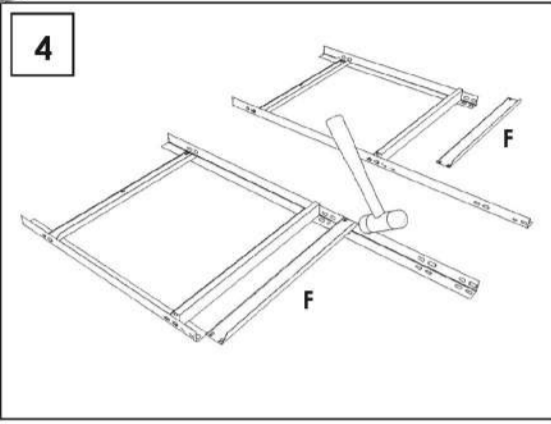

SIMONWORK BT4 BOX 1200

144,5 x 121 x 75 cm
56.9" x 47.6" x 29.5"

5 Años Garantía
 Years Guarantee
 Jahre Garantie
 Ans Garantie
 Anos de Garantia
SIMONRACK

- | | | | | | |
|--|--|------------------------|--|---------------------------------|---|
| 2 x
56 cm
22.0" | 1 x
MDF
75x120 cm
29.5"x47.2" | 3 x
120 cm
47.2" | 4 x
2 x
75 cm
29.5"
30 cm
11.8" | 1 x
120x30 cm
47.2"x11.8" | 8 x |
| 2 x
84 cm
33.1" | 1 x
40x120 cm
15.7"x47.2" | | | | |
| 2 x
144 cm
56.7" | | | | | |
| 1 x
120 cm
47.2"
75 cm
29.5" | 2 x
30 cm
11.8" | 1 x
120 cm
47.2" | 2 x
75 cm
29.5" | 2 x
58 cm
22.8" | 1 x
35 kg
(80 lb)
56x107 cm
22.0"x42.1" |

INSTRUCCIONES
 INSTRUCTIONS
 ANLEITUNG
 INSTRUCTIONS

SIMONCLASSIC

150 kg
350 lb

SIMONCLICK

400 kg
900 lb

SIMONTALLER

700 kg
1550 lb

SIMONAUTO