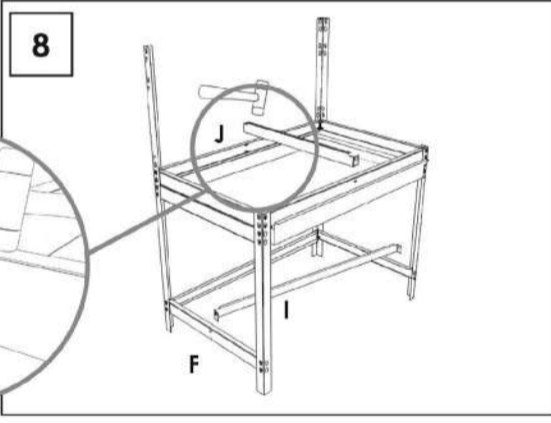

SIMONWORK BT4 BOX 1200

144,5 x 121 x 75 cm
56.9" x 47.6" x 29.5"

5 Años Garantía
 Years Guarantee
 Jahre Garantie
 Ans Garantie
 Anos de Garantia
SIMONRACK

- | | | | | | |
|--|--|------------------------|--|---------------------------------|---|
| 2 x
56 cm
22.0" | 1 x
MDF
75x120 cm
29.5"x47.2" | 3 x
120 cm
47.2" | 4 x
2 x
75 cm
29.5"
30 cm
11.8" | 1 x
120x30 cm
47.2"x11.8" | 8 x |
| 2 x
84 cm
33.1" | 1 x
40x120 cm
15.7"x47.2" | | | | |
| 2 x
144 cm
56.7" | | | | | |
| 1 x
120 cm
47.2"
75 cm
29.5" | 2 x
30 cm
11.8" | 1 x
120 cm
47.2" | 2 x
75 cm
29.5" | 2 x
58 cm
22.8" | 1 x
35 kg
(80 lb)
56x107 cm
22.0"x42.1" |

INSTRUCCIONES
 INSTRUCTIONS
 ANLEITUNG
 INSTRUCTIONS

SIMONCLASSIC

150 kg
350 lb

SIMONCLICK

400 kg
900 lb

SIMONTALLER

700 kg
1550 lb

SIMONAUTO