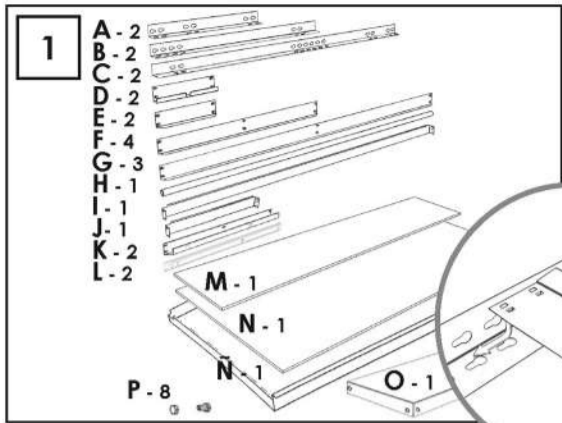

SIMONWORK BT4 BOX 1200

144,5 x 121 x 75 cm
56.9" x 47.6" x 29.5"

5 Años Garantía
 Years Guarantee
 Jahre Garantie
 Ans Garantie
 Anos de Garantia
SIMONRACK

- | | | | | | |
|--|--|------------------------|--|---------------------------------|---|
| 2 x
56 cm
22.0" | 1 x
MDF
75x120 cm
29.5"x47.2" | 3 x
120 cm
47.2" | 4 x
2 x
75 cm
29.5"
30 cm
11.8" | 1 x
120x30 cm
47.2"x11.8" | 8 x |
| 2 x
84 cm
33.1" | 1 x
40x120 cm
15.7"x47.2" | | | | |
| 2 x
144 cm
56.7" | | | | | |
| 1 x
120 cm
47.2"
75 cm
29.5" | 2 x
30 cm
11.8" | 1 x
120 cm
47.2" | 2 x
75 cm
29.5" | 2 x
58 cm
22.8" | 1 x
35 kg
(80 lb)
56x107 cm
22.0"x42.1" |

PRECAUCIÓN
 PRODUCTO PESADO
 ATTENTION
 HEAVY PRODUCT
 ACHTUNG!
 SCHWERES PRODUKT
 ATTENTION
 PRODUCT LOUD

ESTANTERIAS SIMON S.L. B.50.556.463
 PG. ALFAMEN C/ POLIGONO C. Nº3
 ALFAMEN (ZARAGOZA)

www.simonrack.com

INSTRUCCIONES
 INSTRUCTIONS
 ANLEITUNG
 INSTRUCTIONS

SIMONCLASSIC

150 kg
350 lb

SIMONCLICK

400 kg
900 lb

SIMONTALLER

700 kg
1550 lb

SIMONAUTO