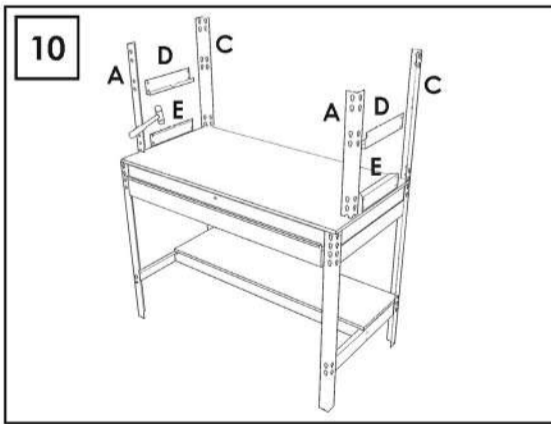

SIMONWORK BT4 BOX 1200

144,5 x 121 x 75 cm
56.9" x 47.6" x 29.5"

5 Años Garantía
 Years Guarantee
 Jahre Garantie
 Ans Garantie
 Anos de Garantia
SIMONRACK

- | | | | | | |
|--|--|------------------------|--|---------------------------------|---|
| 2 x
56 cm
22.0" | 1 x
MDF
75x120 cm
29.5"x47.2" | 3 x
120 cm
47.2" | 4 x
2 x
75 cm
29.5"
30 cm
11.8" | 1 x
120x30 cm
47.2"x11.8" | 8 x |
| 2 x
84 cm
33.1" | 1 x
40x120 cm
15.7"x47.2" | | | | |
| 2 x
144 cm
56.7" | | | | | |
| 1 x
120 cm
47.2"
75 cm
29.5" | 2 x
30 cm
11.8" | 1 x
120 cm
47.2" | 2 x
75 cm
29.5" | 2 x
58 cm
22.8" | 1 x
35 kg
(80 lb)
56x107 cm
22.0"x42.1" |

PRECAUCIÓN
 PRODUCTO PESADO
 ATTENTION
 HEAVY PRODUCT
 ACHTUNG!
 SCHWERES PRODUKT
 ATTENTION
 PRODUCT LOUD

ESTANTERIAS SIMON S.L. B.50.556.463
 PG. ALFAMEN C/ POLIGONO C. Nº3
 ALFAMEN (ZARAGOZA)

www.simonrack.com

INSTRUCCIONES
 INSTRUCTIONS
 ANLEITUNG
 INSTRUCTIONS

SIMONCLASSIC

150 kg
350 lb

SIMONCLICK

400 kg
900 lb

SIMONTALLER

700 kg
1550 lb

SIMONAUTO