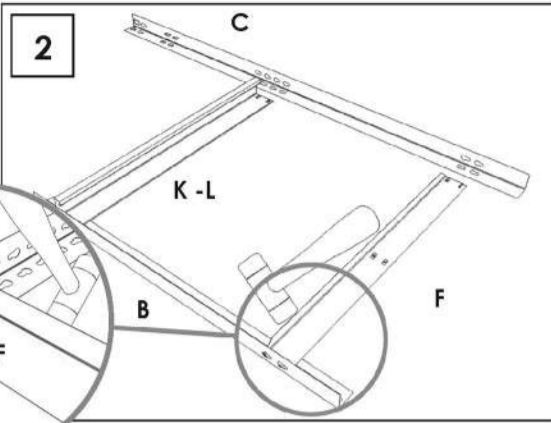

SIMONWORK BT4 BOX 1200

144,5 x 121 x 75 cm
56.9" x 47.6" x 29.5"

5 Años Garantía
 Years Guarantee
 Jahre Garantie
 Ans Garantie
 Anos de Garantia
SIMONRACK

- | | | | | | |
|--|--|------------------------|--|---------------------------------|---|
| 2 x
56 cm
22.0" | 1 x
MDF
75x120 cm
29.5"x47.2" | 3 x
120 cm
47.2" | 4 x
2 x
75 cm
29.5"
30 cm
11.8" | 1 x
120x30 cm
47.2"x11.8" | 8 x |
| 2 x
84 cm
33.1" | 1 x
40x120 cm
15.7"x47.2" | | | | |
| 2 x
144 cm
56.7" | | | | | |
| 1 x
120 cm
47.2"
75 cm
29.5" | 2 x
30 cm
11.8" | 1 x
120 cm
47.2" | 2 x
75 cm
29.5" | 2 x
58 cm
22.8" | 1 x
35 kg
(80 lb)
56x107 cm
22.0"x42.1" |

INSTRUCCIONES
 INSTRUCTIONS
 ANLEITUNG
 INSTRUCTIONS

SIMONCLASSIC

150 kg
350 lb

SIMONCLICK

400 kg
900 lb

SIMONTALLER

700 kg
1550 lb

SIMONAUTO