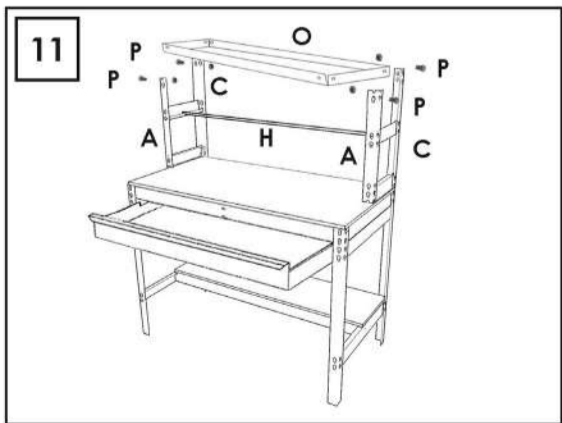

SIMONWORK BT4 BOX 1200

144,5 x 121 x 75 cm
56.9" x 47.6" x 29.5"

5 Años Garantía
 Years Guarantee
 Jahre Garantie
 Ans Garantie
 Anos de Garantia
SIMONRACK

- | | | | | | |
|--|--|------------------------|--|---------------------------------|---|
| 2 x
56 cm
22.0" | 1 x
MDF
75x120 cm
29.5"x47.2" | 3 x
120 cm
47.2" | 4 x
2 x
75 cm
29.5"
30 cm
11.8" | 1 x
120x30 cm
47.2"x11.8" | 8 x |
| 2 x
84 cm
33.1" | 1 x
40x120 cm
15.7"x47.2" | | | | |
| 2 x
144 cm
56.7" | | | | | |
| 1 x
120 cm
47.2"
75 cm
29.5" | 2 x
30 cm
11.8" | 1 x
120 cm
47.2" | 2 x
75 cm
29.5" | 2 x
58 cm
22.8" | 1 x
35 kg
(80 lb)
56x107 cm
22.0"x42.1" |

PRECAUCIÓN
 PRODUCTO PESADO
 ATTENTION
 HEAVY PRODUCT
 ACHTUNG!
 SCHWERES PRODUKT
 ATTENTION
 PRODUCT LOUD

ESTANTERIAS SIMON S.L. B.50.556.463
 PG. ALFAMEN C/ POLIGONO C. Nº3
 ALFAMEN (ZARAGOZA)

www.simonrack.com

INSTRUCCIONES
 INSTRUCTIONS
 ANLEITUNG
 INSTRUCTIONS

SIMONCLASSIC

150 kg
350 lb

SIMONCLICK

400 kg
900 lb

SIMONTALLER

700 kg
1550 lb

SIMONAUTO