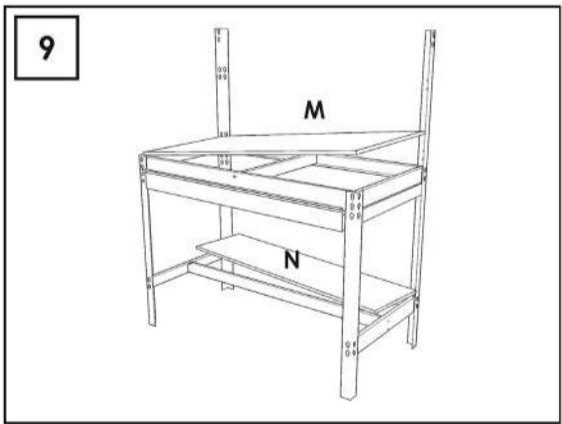

SIMONWORK BT4 BOX 1200

144,5 x 121 x 75 cm
56.9" x 47.6" x 29.5"

5 Años Garantía
 Years Guarantee
 Jahre Garantie
 Ans Garantie
 Anos de Garantia
SIMONRACK

- | | | | | | |
|--|--|------------------------|--|---------------------------------|---|
| 2 x
56 cm
22.0" | 1 x
MDF
75x120 cm
29.5"x47.2" | 3 x
120 cm
47.2" | 4 x
2 x
75 cm
29.5"
30 cm
11.8" | 1 x
120x30 cm
47.2"x11.8" | 8 x |
| 2 x
84 cm
33.1" | 1 x
40x120 cm
15.7"x47.2" | | | | |
| 2 x
144 cm
56.7" | | | | | |
| 1 x
120 cm
47.2"
75 cm
29.5" | 2 x
30 cm
11.8" | 1 x
120 cm
47.2" | 2 x
75 cm
29.5" | 2 x
58 cm
22.8" | 1 x
35 kg
(80 lb)
56x107 cm
22.0"x42.1" |

PRECAUCIÓN
 PRODUCTO PESADO
 ATTENTION
 HEAVY PRODUCT
 ACHTUNG!
 SCHWERES PRODUKT
 ATTENTION
 PRODUCT LOUD

ESTANTERIAS SIMON S.L. B.50.556.463
 PG. ALFAMEN C/ POLIGONO C. Nº3
 ALFAMEN (ZARAGOZA)

www.simonrack.com

INSTRUCCIONES
 INSTRUCTIONS
 ANLEITUNG
 INSTRUCTIONS

SIMONCLASSIC

150 kg
350 lb

SIMONCLICK

400 kg
900 lb

SIMONTALLER

700 kg
1550 lb

SIMONAUTO