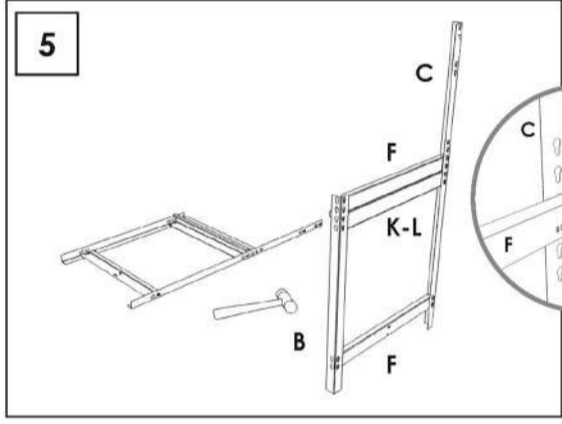

SIMONWORK BT4 BOX 1200

144,5 x 121 x 75 cm
56.9" x 47.6" x 29.5"

5 Años Garantía
 Years Guarantee
 Jahre Garantie
 Ans Garantie
 Anos de Garantia
SIMONRACK

- | | | | | | |
|--|--|------------------------|--|---------------------------------|---|
| 2 x
56 cm
22.0" | 1 x
MDF
75x120 cm
29.5"x47.2" | 3 x
120 cm
47.2" | 4 x
2 x
75 cm
29.5"
30 cm
11.8" | 1 x
120x30 cm
47.2"x11.8" | 8 x |
| 2 x
84 cm
33.1" | 1 x
40x120 cm
15.7"x47.2" | | | | |
| 2 x
144 cm
56.7" | | | | | |
| 1 x
120 cm
47.2"
75 cm
29.5" | 2 x
30 cm
11.8" | 1 x
120 cm
47.2" | 2 x
75 cm
29.5" | 2 x
58 cm
22.8" | 1 x
35 kg
(80 lb)
56x107 cm
22.0"x42.1" |

PRECAUCIÓN
 PRODUCTO PESADO
 ATTENTION
 HEAVY PRODUCT
 ACHTUNG!
 SCHWERES PRODUKT
 ATTENTION
 PRODUCT LOUD

ESTANTERIAS SIMON S.L. B.50.556.463
 PG. ALFAMEN C/ POLIGONO C. Nº3
 ALFAMEN (ZARAGOZA)

www.simonrack.com

INSTRUCCIONES
 INSTRUCTIONS
 ANLEITUNG
 INSTRUCTIONS

SIMONCLASSIC

150 kg
350 lb

SIMONCLICK

400 kg
900 lb

SIMONTALLER

700 kg
1550 lb

SIMONAUTO