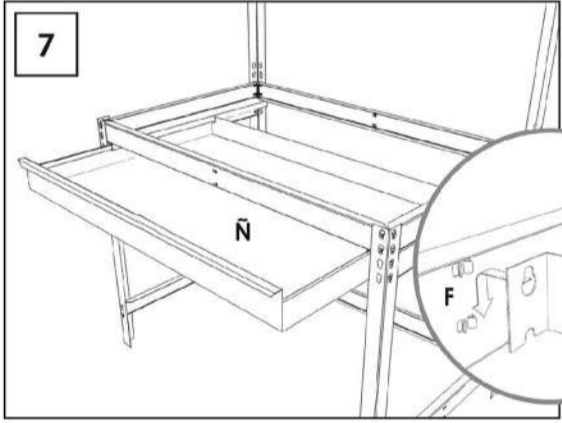

SIMONWORK BT4 BOX 1200

144,5 x 121 x 75 cm
56.9" x 47.6" x 29.5"

5 Años Garantía
 Years Guarantee
 Jahre Garantie
 Ans Garantie
 Anos de Garantia
SIMONRACK

- | | | | | | |
|--|--|------------------------|--|---------------------------------|---|
| 2 x
56 cm
22.0" | 1 x
MDF
75x120 cm
29.5"x47.2" | 3 x
120 cm
47.2" | 4 x
2 x
75 cm
29.5"
30 cm
11.8" | 1 x
120x30 cm
47.2"x11.8" | 8 x |
| 2 x
84 cm
33.1" | 1 x
40x120 cm
15.7"x47.2" | | | | |
| 2 x
144 cm
56.7" | | | | | |
| 1 x
120 cm
47.2"
75 cm
29.5" | 2 x
30 cm
11.8" | 1 x
120 cm
47.2" | 2 x
75 cm
29.5" | 2 x
58 cm
22.8" | 1 x
35 kg
(80 lb)
56x107 cm
22.0"x42.1" |

INSTRUCCIONES
 INSTRUCTIONS
 ANLEITUNG
 INSTRUCTIONS

SIMONCLASSIC

150 kg
350 lb

SIMONCLICK

400 kg
900 lb

SIMONTALLER

700 kg
1550 lb

SIMONAUTO