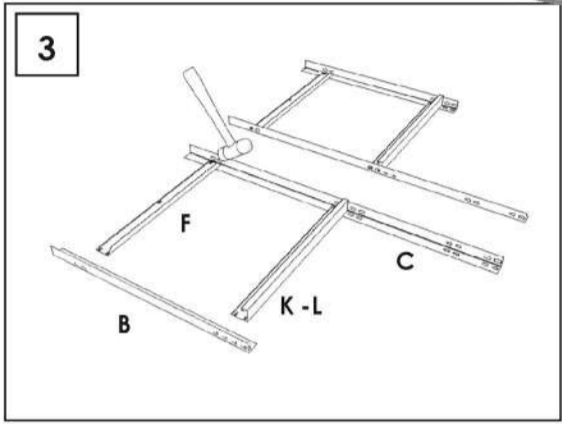

SIMONWORK BT4 BOX 1200

144,5 x 121 x 75 cm
56.9" x 47.6" x 29.5"

5 Años Garantía
 Years Guarantee
 Jahre Garantie
 Ans Garantie
 Anos de Garantia
SIMONRACK

- | | | | | | |
|--|--|------------------------|--|---------------------------------|---|
| 2 x
56 cm
22.0" | 1 x
MDF
75x120 cm
29.5"x47.2" | 3 x
120 cm
47.2" | 4 x
2 x
75 cm
29.5"
30 cm
11.8" | 1 x
120x30 cm
47.2"x11.8" | 8 x |
| 2 x
84 cm
33.1" | 1 x
40x120 cm
15.7"x47.2" | | | | |
| 2 x
144 cm
56.7" | | | | | |
| 1 x
120 cm
47.2"
75 cm
29.5" | 2 x
30 cm
11.8" | 1 x
120 cm
47.2" | 2 x
75 cm
29.5" | 2 x
58 cm
22.8" | 1 x
35 kg
(80 lb)
56x107 cm
22.0"x42.1" |

INSTRUCCIONES
 INSTRUCTIONS
 ANLEITUNG
 INSTRUCTIONS

SIMONCLASSIC

150 kg
350 lb

SIMONCLICK

400 kg
900 lb

SIMONTALLER

700 kg
1550 lb

SIMONAUTO