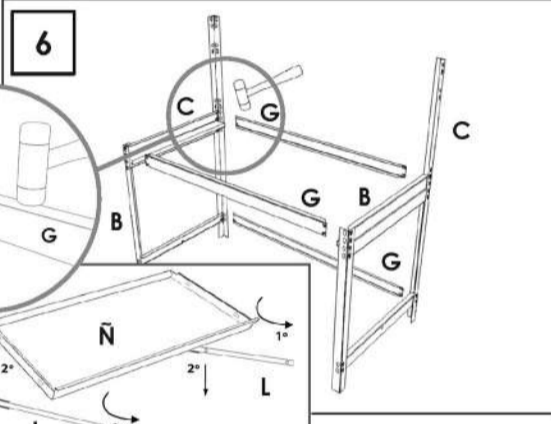

SIMONWORK BT4 BOX 1200

144,5 x 121 x 75 cm
56.9" x 47.6" x 29.5"

5 Años Garantía
 Years Guarantee
 Jahre Garantie
 Ans Garantie
 Anos de Garantia
SIMONRACK

- | | | | | | |
|--|--|------------------------|--|---------------------------------|---|
| 2 x
56 cm
22.0" | 1 x
MDF
75x120 cm
29.5"x47.2" | 3 x
120 cm
47.2" | 4 x
2 x
75 cm
29.5"
30 cm
11.8" | 1 x
120x30 cm
47.2"x11.8" | 8 x |
| 2 x
84 cm
33.1" | 1 x
40x120 cm
15.7"x47.2" | | | | |
| 2 x
144 cm
56.7" | | | | | |
| 1 x
120 cm
47.2"
75 cm
29.5" | 2 x
30 cm
11.8" | 1 x
120 cm
47.2" | 2 x
75 cm
29.5" | 2 x
58 cm
22.8" | 1 x
35 kg
(80 lb)
56x107 cm
22.0"x42.1" |

INSTRUCCIONES
 INSTRUCTIONS
 ANLEITUNG
 INSTRUCTIONS

SIMONCLASSIC

150 kg
350 lb

SIMONCLICK

400 kg
900 lb

SIMONTALLER

700 kg
1550 lb

SIMONAUTO