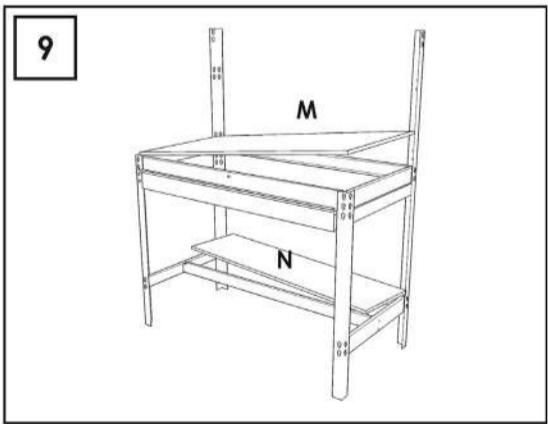

SIMONWORK BT4 BOX 900

144,5 x 91 x 75 cm
56.9" x 35.8" x 29.5"

5 Años Garantía
 Years Guarantee
 Jahre Garantie
 Ans Garantie
 Anos de Garantia
SIMONRACK

ESTANTERIAS SIMON S.L. B.50.556.463
 PG. ALFAMEN C/ POLIGONO C. Nº3
 ALFAMEN (ZARAGOZA)

www.simonrack.com

INSTRUCCIONES
 INSTRUCTIONS
 ANLEITUNG
 INSTRUCTIONS

SIMONCLASSIC
150 kg / 350 lb

SIMONCLICK
400 kg / 900 lb

SIMONTALLER
700 kg / 1550 lb

SIMONAUTO
300 kg / 660 lb

SIMONWORK
800 kg / 1800 lb