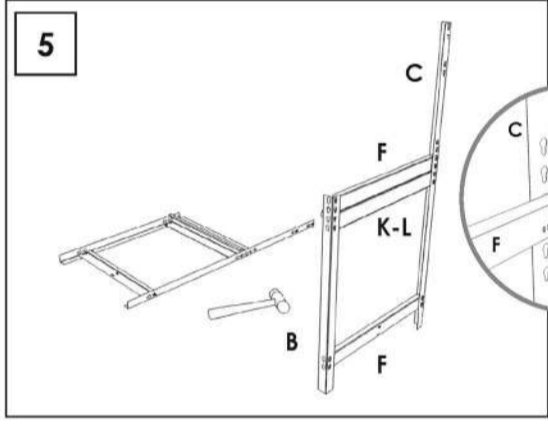

SIMONWORK BT4 BOX 900

144,5 x 91 x 75 cm
56.9" x 35.8" x 29.5"

5 Años Garantía
 Years Guarantee
 Jahre Garantie
 Ans Garantie
 Anos de Garantia
SIMONRACK

ESTANTERIAS SIMON S.L. B.50.556.463
 PG. ALFAMEN C/ POLIGONO C. Nº3
 ALFAMEN (ZARAGOZA)

www.simonrack.com

INSTRUCCIONES
 INSTRUCTIONS
 ANLEITUNG
 INSTRUCTIONS

SIMONCLASSIC
150 kg / 350 lb

SIMONCLICK
400 kg / 900 lb

SIMONTALLER
700 kg / 1550 lb

SIMONAUTO
300 kg / 660 lb

SIMONWORK
800 kg / 1800 lb