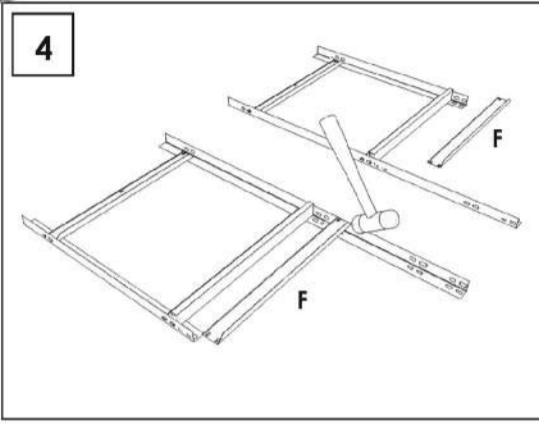

SIMONWORK BT4 BOX 900

144,5 x 91 x 75 cm
56.9" x 35.8" x 29.5"

5 Años Garantía
 Years Guarantee
 Jahre Garantie
 Ans Garantie
 Anos de Garantia
SIMONRACK

ESTANTERIAS SIMON S.L. B.50.556.463
 PG. ALFAMEN C/ POLIGONO C. Nº3
 ALFAMEN (ZARAGOZA)

www.simonrack.com

INSTRUCCIONES
 INSTRUCTIONS
 ANLEITUNG
 INSTRUCTIONS

SIMONCLASSIC
150 kg / 350 lb

SIMONCLICK
400 kg / 900 lb

SIMONTALLER
700 kg / 1550 lb

SIMONAUTO
300 kg / 660 lb

SIMONWORK
800 kg / 1800 lb