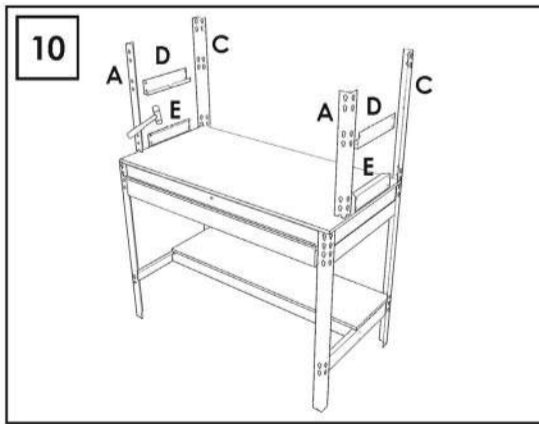

SIMONWORK BT4 BOX 900

144,5 x 91 x 75 cm
56.9" x 35.8" x 29.5"

5 Años Garantía
 Years Guarantee
 Jahre Garantie
 Ans Garantie
 Anos de Garantia
SIMONRACK

ESTANTERIAS SIMON S.L. B.50.556.463
 PG. ALFAMEN C/ POLIGONO C. Nº3
 ALFAMEN (ZARAGOZA)

www.simonrack.com

INSTRUCCIONES
 INSTRUCTIONS
 ANLEITUNG
 INSTRUCTIONS

SIMONCLASSIC
150 kg / 350 lb

SIMONCLICK
400 kg / 900 lb

SIMONTALLER
700 kg / 1550 lb

SIMONAUTO
300 kg / 660 lb

SIMONWORK
800 kg / 1800 lb