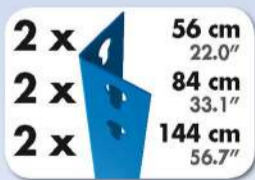

SIMONWORK BT4 BOX 900

144,5 x 91 x 75 cm
56.9" x 35.8" x 29.5"

5 Años Garantía
 Years Guarantee
 Jahre Garantie
 Ans Garantie
 Anos de Garantia
SIMONRACK

ESTANTERIAS SIMON S.L. B.50.556.463
 PG. ALFAMEN C/ POLIGONO C. Nº3
 ALFAMEN (ZARAGOZA)

www.simonrack.com

INSTRUCCIONES
 INSTRUCTIONS
 ANLEITUNG
 INSTRUCTIONS

SIMONCLASSIC
150 kg / 350 lb

SIMONCLICK
400 kg / 900 lb

SIMONTALLER
700 kg / 1550 lb

SIMONAUTO
300 kg / 660 lb

SIMONWORK
800 kg / 1800 lb