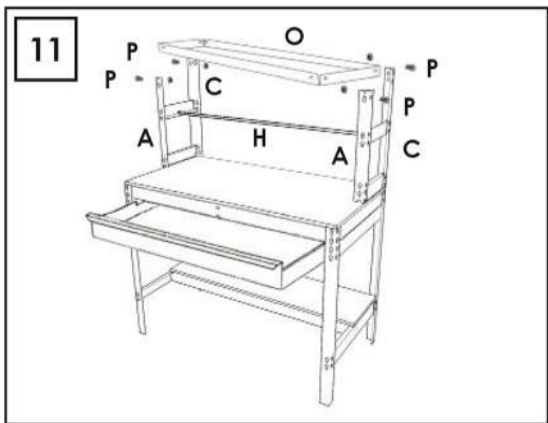

SIMONWORK BT4 BOX 900

144,5 x 91 x 75 cm
56.9" x 35.8" x 29.5"

5 Años Garantía
 Years Guarantee
 Jahre Garantie
 Ans Garantie
 Anos de Garantia
SIMONRACK

ESTANTERIAS SIMON S.L. B.50.556.463
 PG. ALFAMEN C/ POLIGONO C. Nº3
 ALFAMEN (ZARAGOZA)

www.simonrack.com

INSTRUCCIONES
 INSTRUCTIONS
 ANLEITUNG
 INSTRUCTIONS

SIMONCLASSIC
150 kg / 350 lb

SIMONCLICK
400 kg / 900 lb

SIMONTALLER
700 kg / 1550 lb

SIMONAUTO
300 kg / 660 lb

SIMONWORK
800 kg / 1800 lb