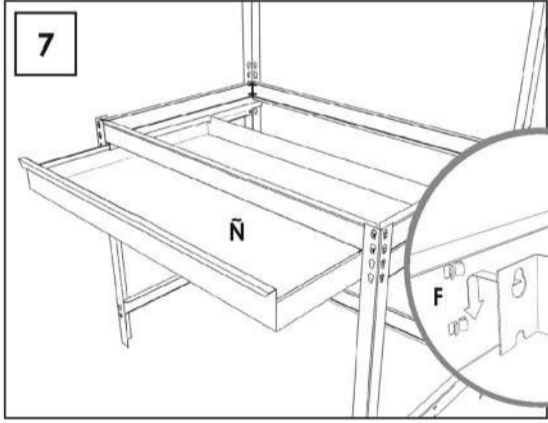

SIMONCLASSIC
150 kg / 350 lb

SIMONCLICK
400 kg / 900 lb

SIMONTALLER
700 kg / 1550 lb

SIMONAUTO
300 kg / 660 lb

SIMONWORK
800 kg / 1800 lb

SIMONLOCKER

SIMONOFFICE
275 kg / 600 lb

SIMONHOME
150 kg / 350 lb

SIMONGARDEN
600 kg / 1350 lb

SIMONTITÁN   **SIMONINOX**

SIMONINDUSTRIAL
SIMONPALET   SIMONLEVER
4500 kg / 9950 lb

ALTILLOS Y PASILLOS ELEVADOS
PLATFORMS AND MEZZANINES
LAGERBUHNIEN • PLATES-FORMES ET MEZZANINES

* Kg / lb por bandeja con carga uniformemente repartida
Kg / lb per shelf uniformly distributed load
Kg / lb pro fach bei gleichmäßig verteilter last
Kg / lb par plateau avec charge uniformément répartie

www.simonrack.com • www.instructionsrack.com • bt4