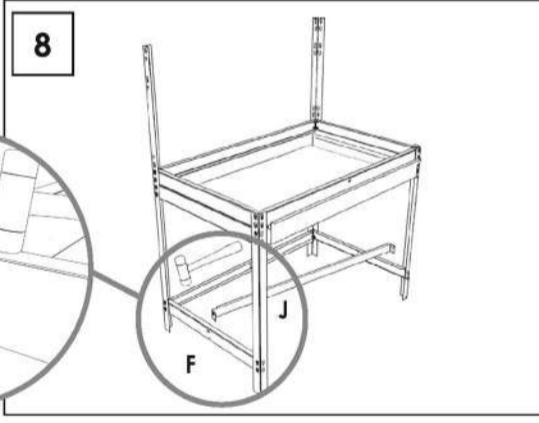

SIMONWORK BT4 BOX 900

144,5 x 91 x 75 cm
56.9" x 35.8" x 29.5"

5 Años Garantía
 Years Guarantee
 Jahre Garantie
 Ans Garantie
 Anos de Garantia
SIMONRACK

ESTANTERIAS SIMON S.L. B.50.556.463
 PG. ALFAMEN C/ POLIGONO C. Nº3
 ALFAMEN (ZARAGOZA)

www.simonrack.com

INSTRUCCIONES
 INSTRUCTIONS
 ANLEITUNG
 INSTRUCTIONS

SIMONCLASSIC
150 kg / 350 lb

SIMONCLICK
400 kg / 900 lb

SIMONTALLER
700 kg / 1550 lb

SIMONAUTO
300 kg / 660 lb

SIMONWORK
800 kg / 1800 lb