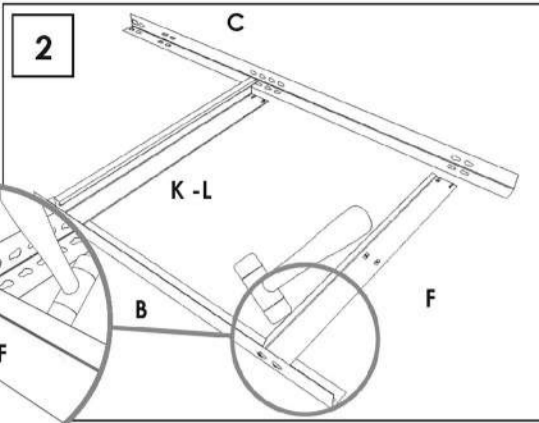

SIMONWORK BT4 BOX 900

144,5 x 91 x 75 cm
56.9" x 35.8" x 29.5"

5 Años Garantía
 Years Guarantee
 Jahre Garantie
 Ans Garantie
 Anos de Garantia
SIMONRACK

ESTANTERIAS SIMON S.L. B.50.556.463
 PG. ALFAMEN C/ POLIGONO C. Nº3
 ALFAMEN (ZARAGOZA)

www.simonrack.com

INSTRUCCIONES
 INSTRUCTIONS
 ANLEITUNG
 INSTRUCTIONS

SIMONCLASSIC
150 kg / 350 lb

SIMONCLICK
400 kg / 900 lb

SIMONTALLER
700 kg / 1550 lb

SIMONAUTO
300 kg / 660 lb

SIMONWORK
800 kg / 1800 lb