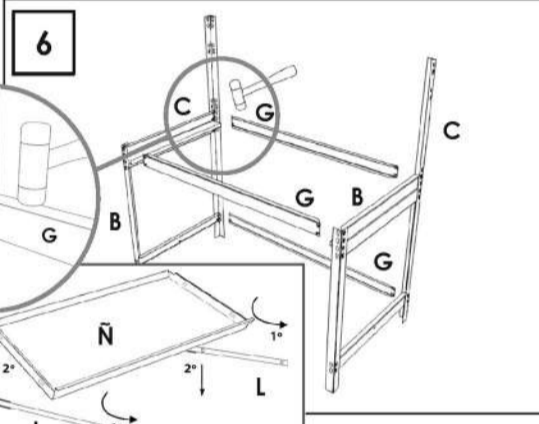

SIMONWORK BT4 BOX 900

144,5 x 91 x 75 cm
56.9" x 35.8" x 29.5"

5 Años Garantía
 Years Guarantee
 Jahre Garantie
 Ans Garantie
 Anos de Garantia
SIMONRACK

ESTANTERIAS SIMON S.L. B.50.556.463
 PG. ALFAMEN C/ POLIGONO C. Nº3
 ALFAMEN (ZARAGOZA)

www.simonrack.com

INSTRUCCIONES
 INSTRUCTIONS
 ANLEITUNG
 INSTRUCTIONS

SIMONCLASSIC
150 kg / 350 lb

SIMONCLICK
400 kg / 900 lb

SIMONTALLER
700 kg / 1550 lb

SIMONAUTO
300 kg / 660 lb

SIMONWORK
800 kg / 1800 lb