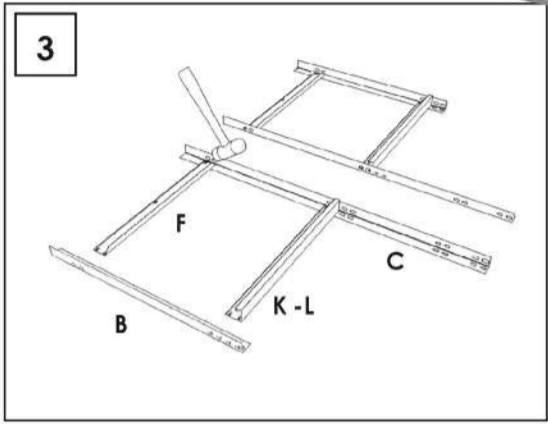

SIMONWORK BT4 BOX 900

144,5 x 91 x 75 cm
56.9" x 35.8" x 29.5"

5 Años Garantía
 Years Guarantee
 Jahre Garantie
 Ans Garantie
 Anos de Garantia
SIMONRACK

ESTANTERIAS SIMON S.L. B.50.556.463
 PG. ALFAMEN C/ POLIGONO C. Nº3
 ALFAMEN (ZARAGOZA)

www.simonrack.com

INSTRUCCIONES
 INSTRUCTIONS
 ANLEITUNG
 INSTRUCTIONS

SIMONCLASSIC
150 kg / 350 lb

SIMONCLICK
400 kg / 900 lb

SIMONTALLER
700 kg / 1550 lb

SIMONAUTO
300 kg / 660 lb

SIMONWORK
800 kg / 1800 lb