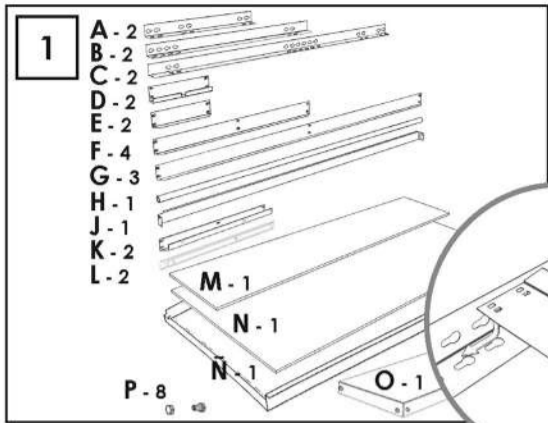

SIMONWORK BT4 BOX 900

144,5 x 91 x 75 cm
56.9" x 35.8" x 29.5"

5 Años Garantía
 Years Guarantee
 Jahre Garantie
 Ans Garantie
 Anos de Garantia
SIMONRACK

ESTANTERIAS SIMON S.L. B.50.556.463
 PG. ALFAMEN C/ POLIGONO C. Nº3
 ALFAMEN (ZARAGOZA)

www.simonrack.com

INSTRUCCIONES
 INSTRUCTIONS
 ANLEITUNG
 INSTRUCTIONS

SIMONCLASSIC
150 kg / 350 lb

SIMONCLICK
400 kg / 900 lb

SIMONTALLER
700 kg / 1550 lb

SIMONAUTO
300 kg / 660 lb

SIMONWORK
800 kg / 1800 lb